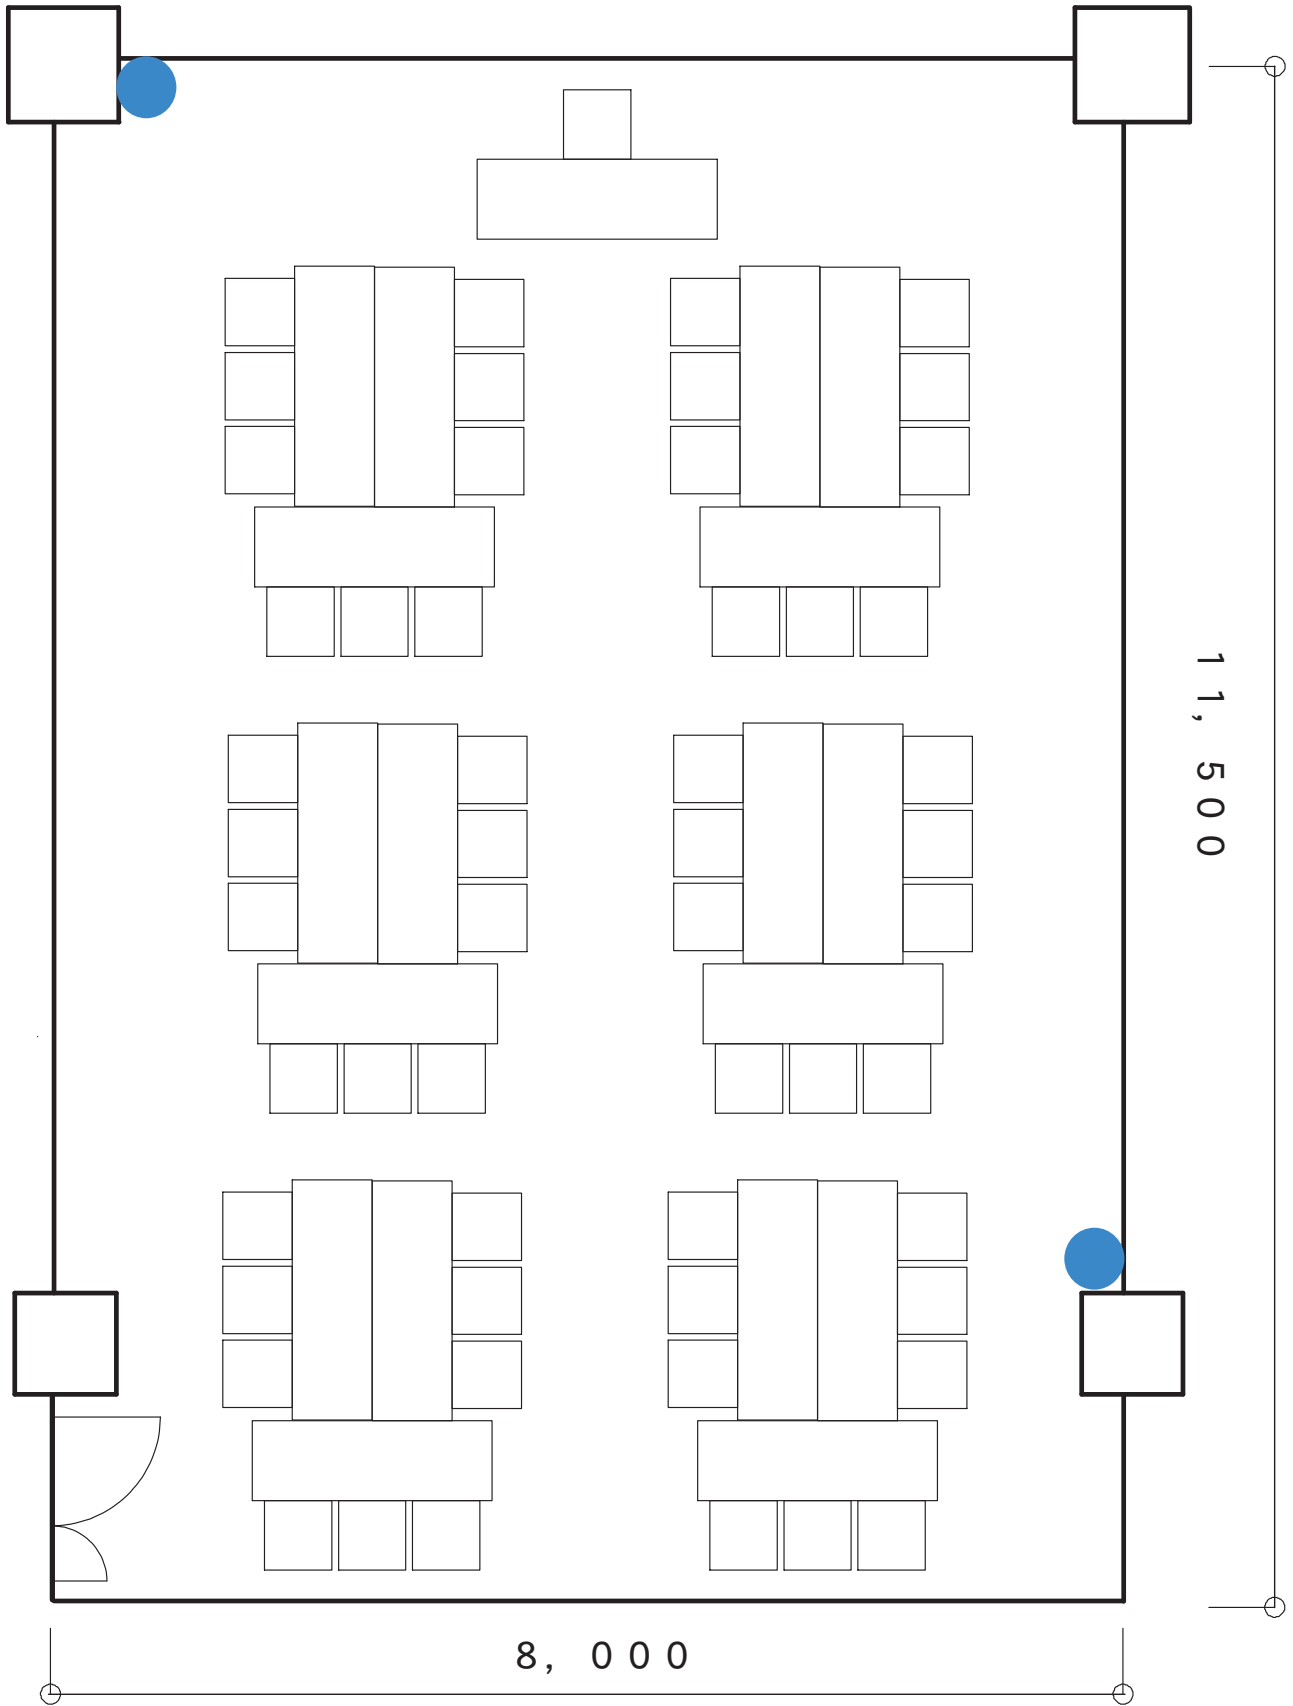

5-1会議室（T字島形式）

サイズ：  W1800×D600  W520×D500

コンセント： 