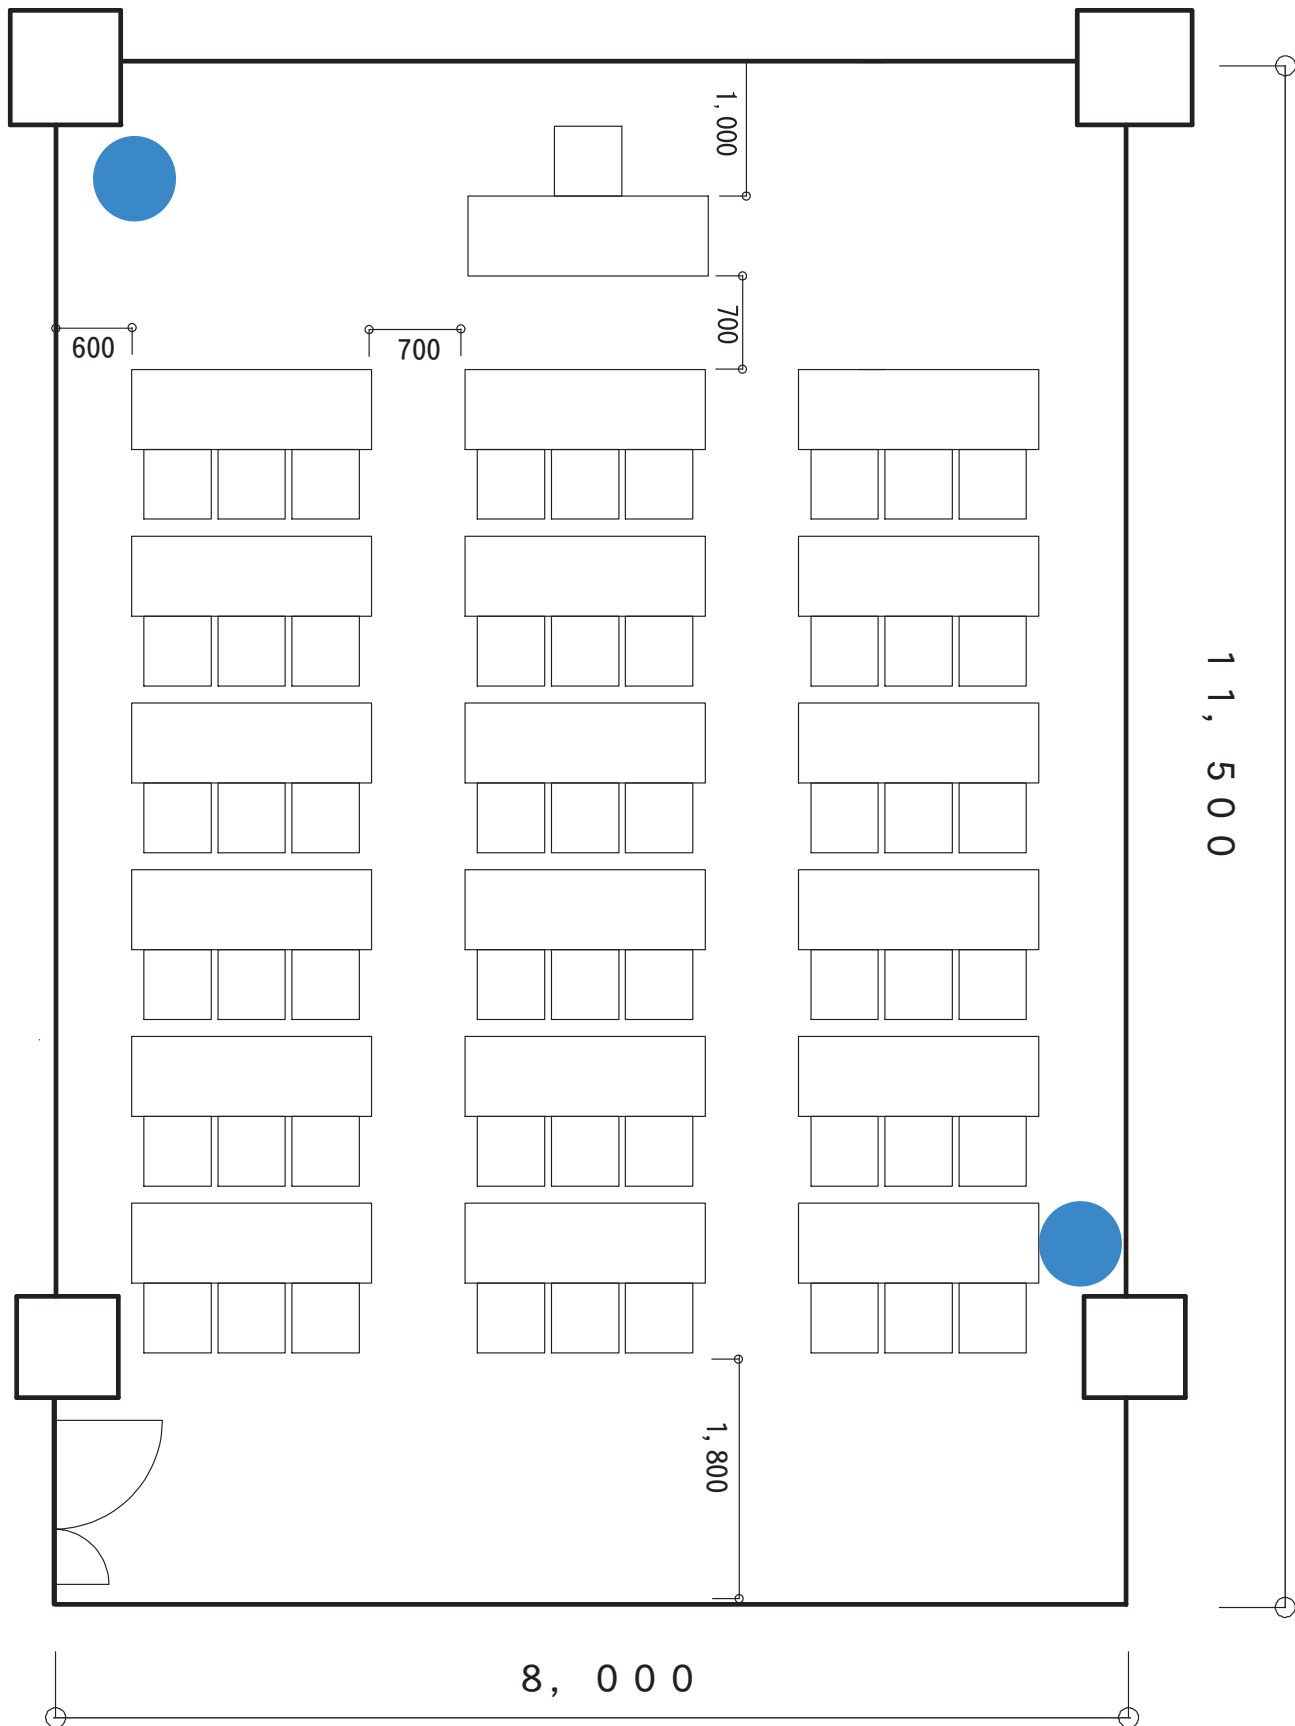

# 5-1会議室（スクール形式）

サイズ：

W1800×D600

W520×D500

コンセント：