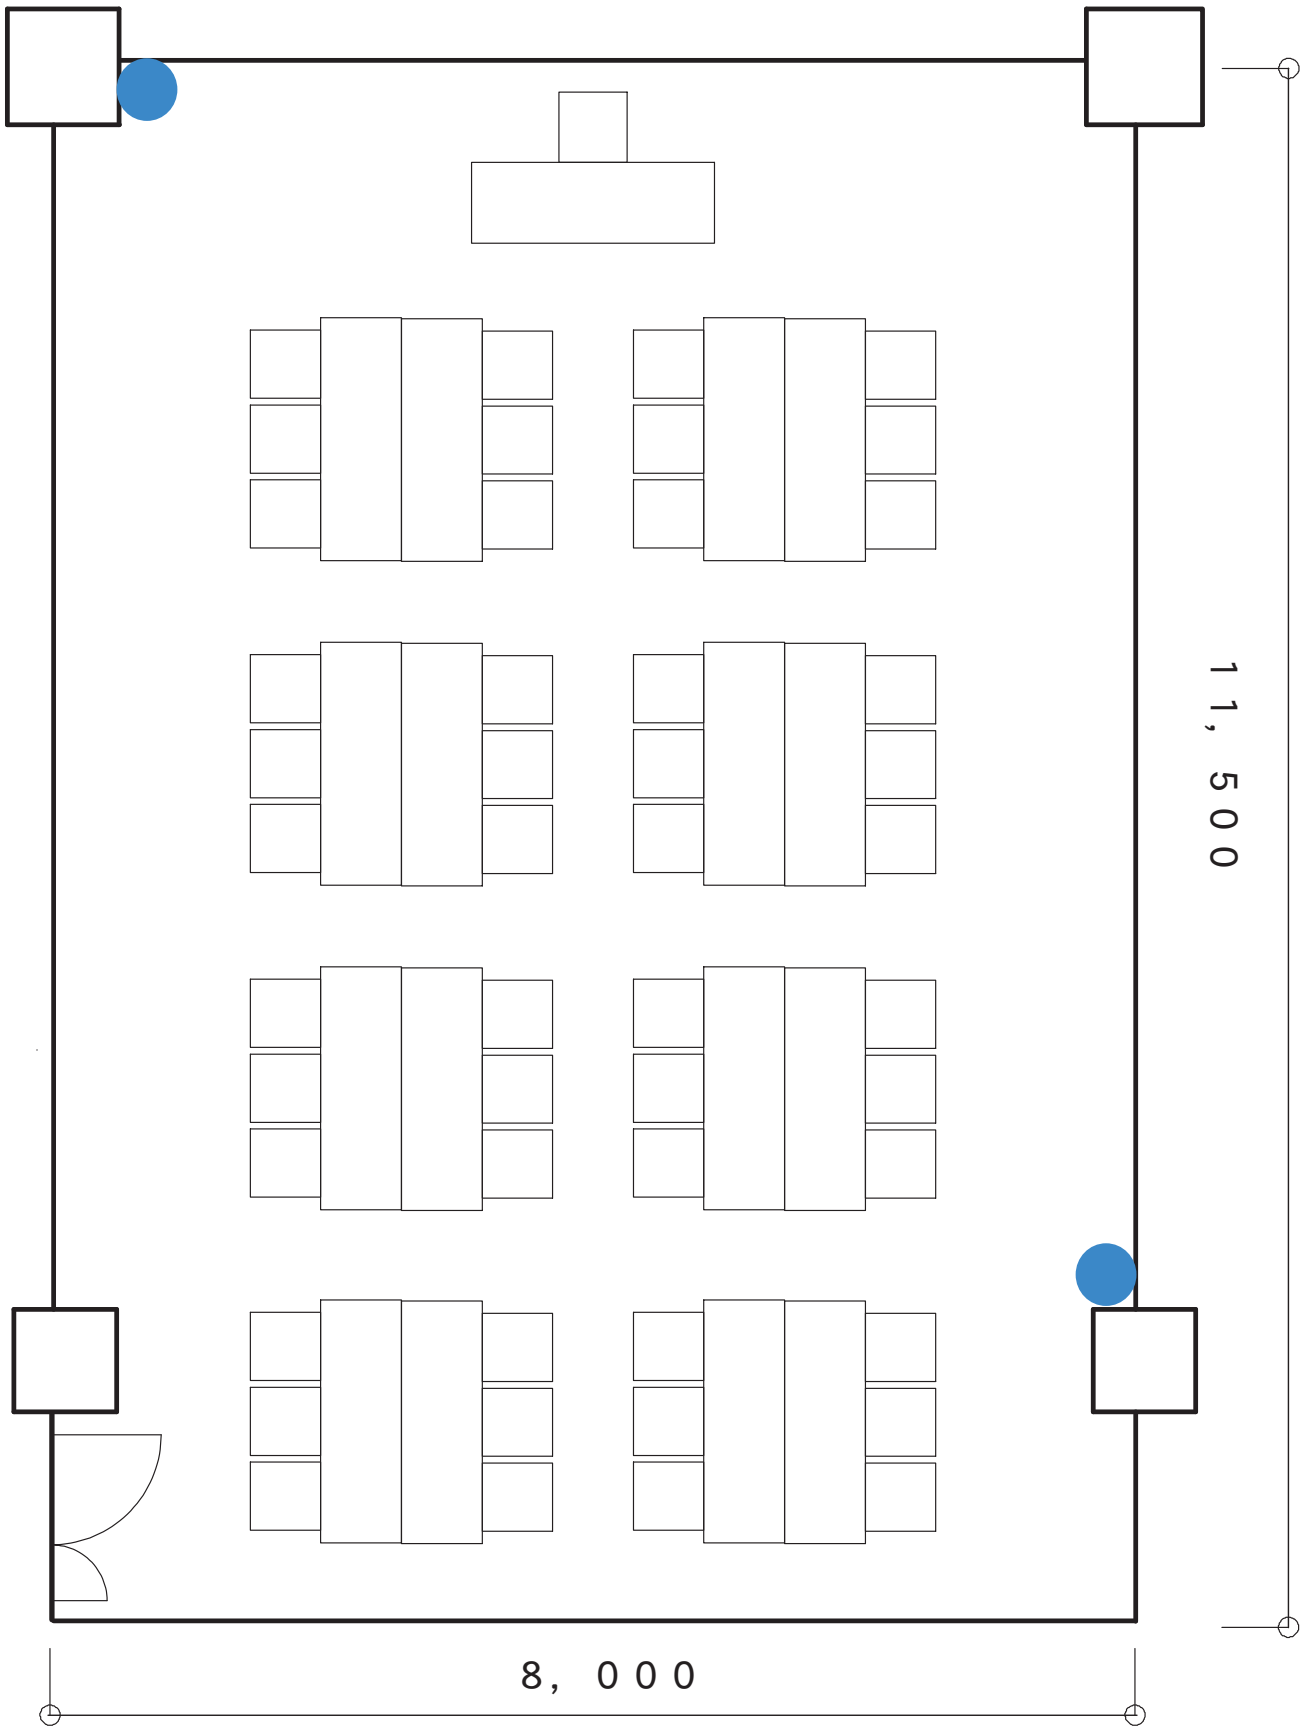

5-1会議室（島形式）

サイズ： W1800×D600  W520×D500

コンセント：