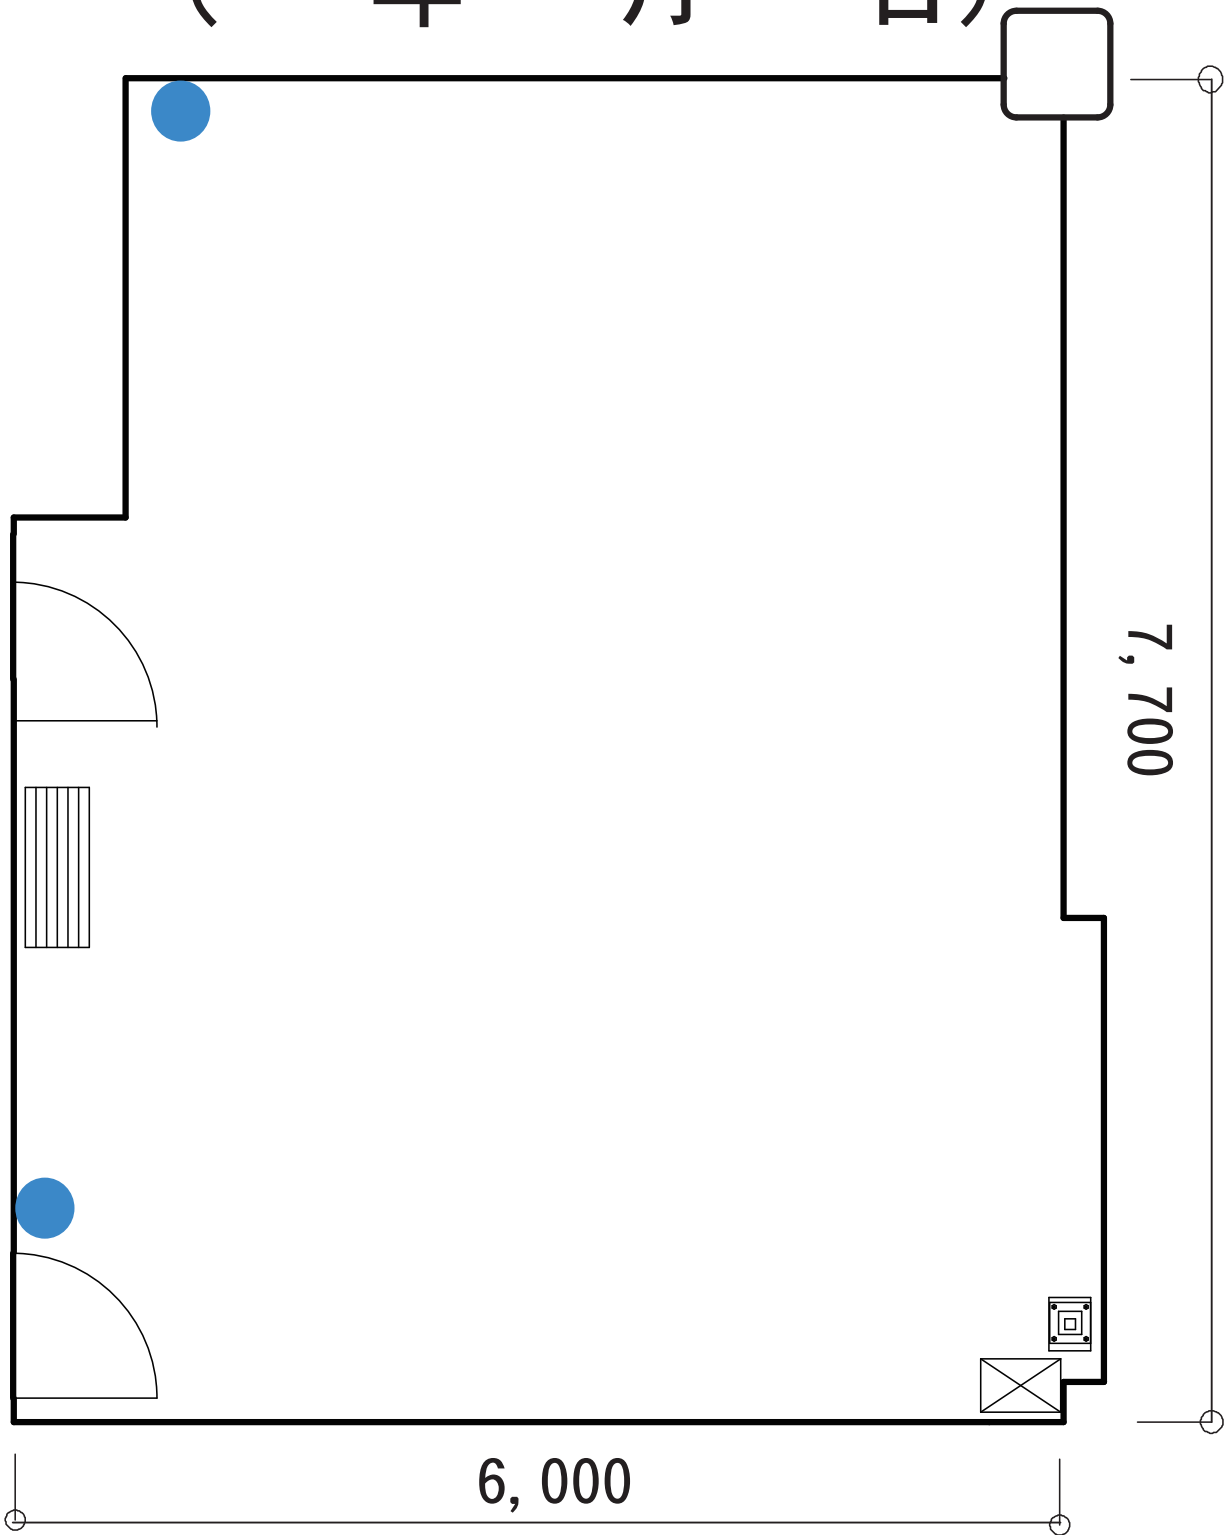

6-1会議室レイアウト (年 月 日)

サイズ：  W1800×D600  W520×D500

コンセント： 