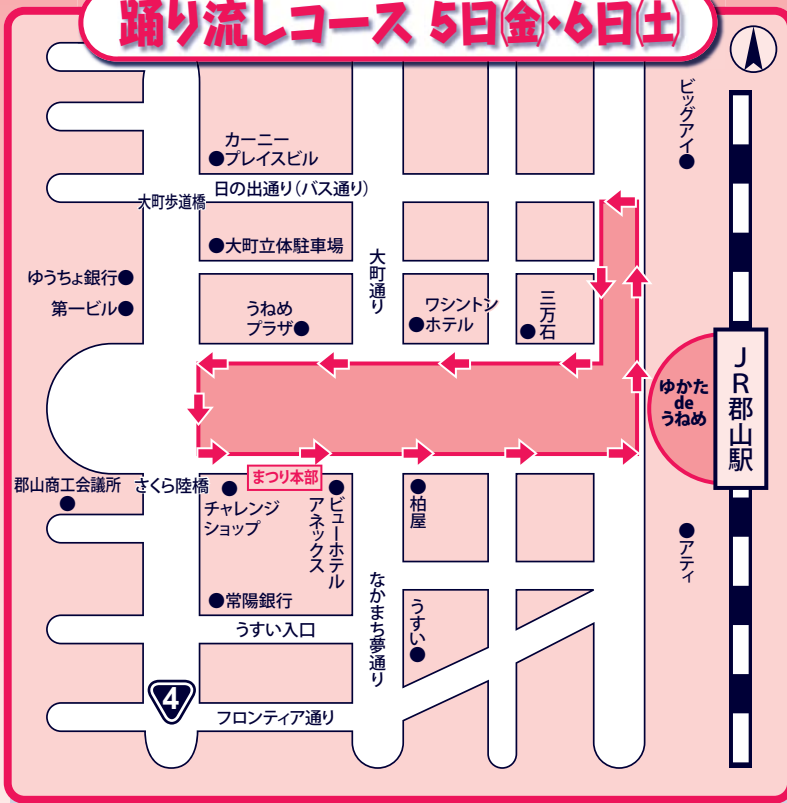

平成23年

8月4日(木)～6日(土)

第47回
郡山

踊り流しコース 5日(金)・6日(土)

交通規制

8月4日(木)

うねめ通り
片側車両通行止
(郡山駅方面)

8月5日(金)

なかまち夢通り 10:00～22:00
大町通り 15:00～22:00
駅前大通り・貨物通り 16:30～21:00

8月6日(土)

駅前アーケード 10:00～20:30
なかまち夢通り 10:00～22:00
大町通り 15:00～22:00
駅前大通り・貨物通り 16:30～21:00

皆様のご理解とご協力をお願いいたします。

8月5日(金) 踊り流し・ひょっとこ踊り参加団体

横断幕
葛城王・ミスうねめ
三大美女パレード(うねめ・静御前・萩姫)
横断幕
市長、会頭、副市長、副会頭、奈良代表
横断幕
奈良市親善使節団