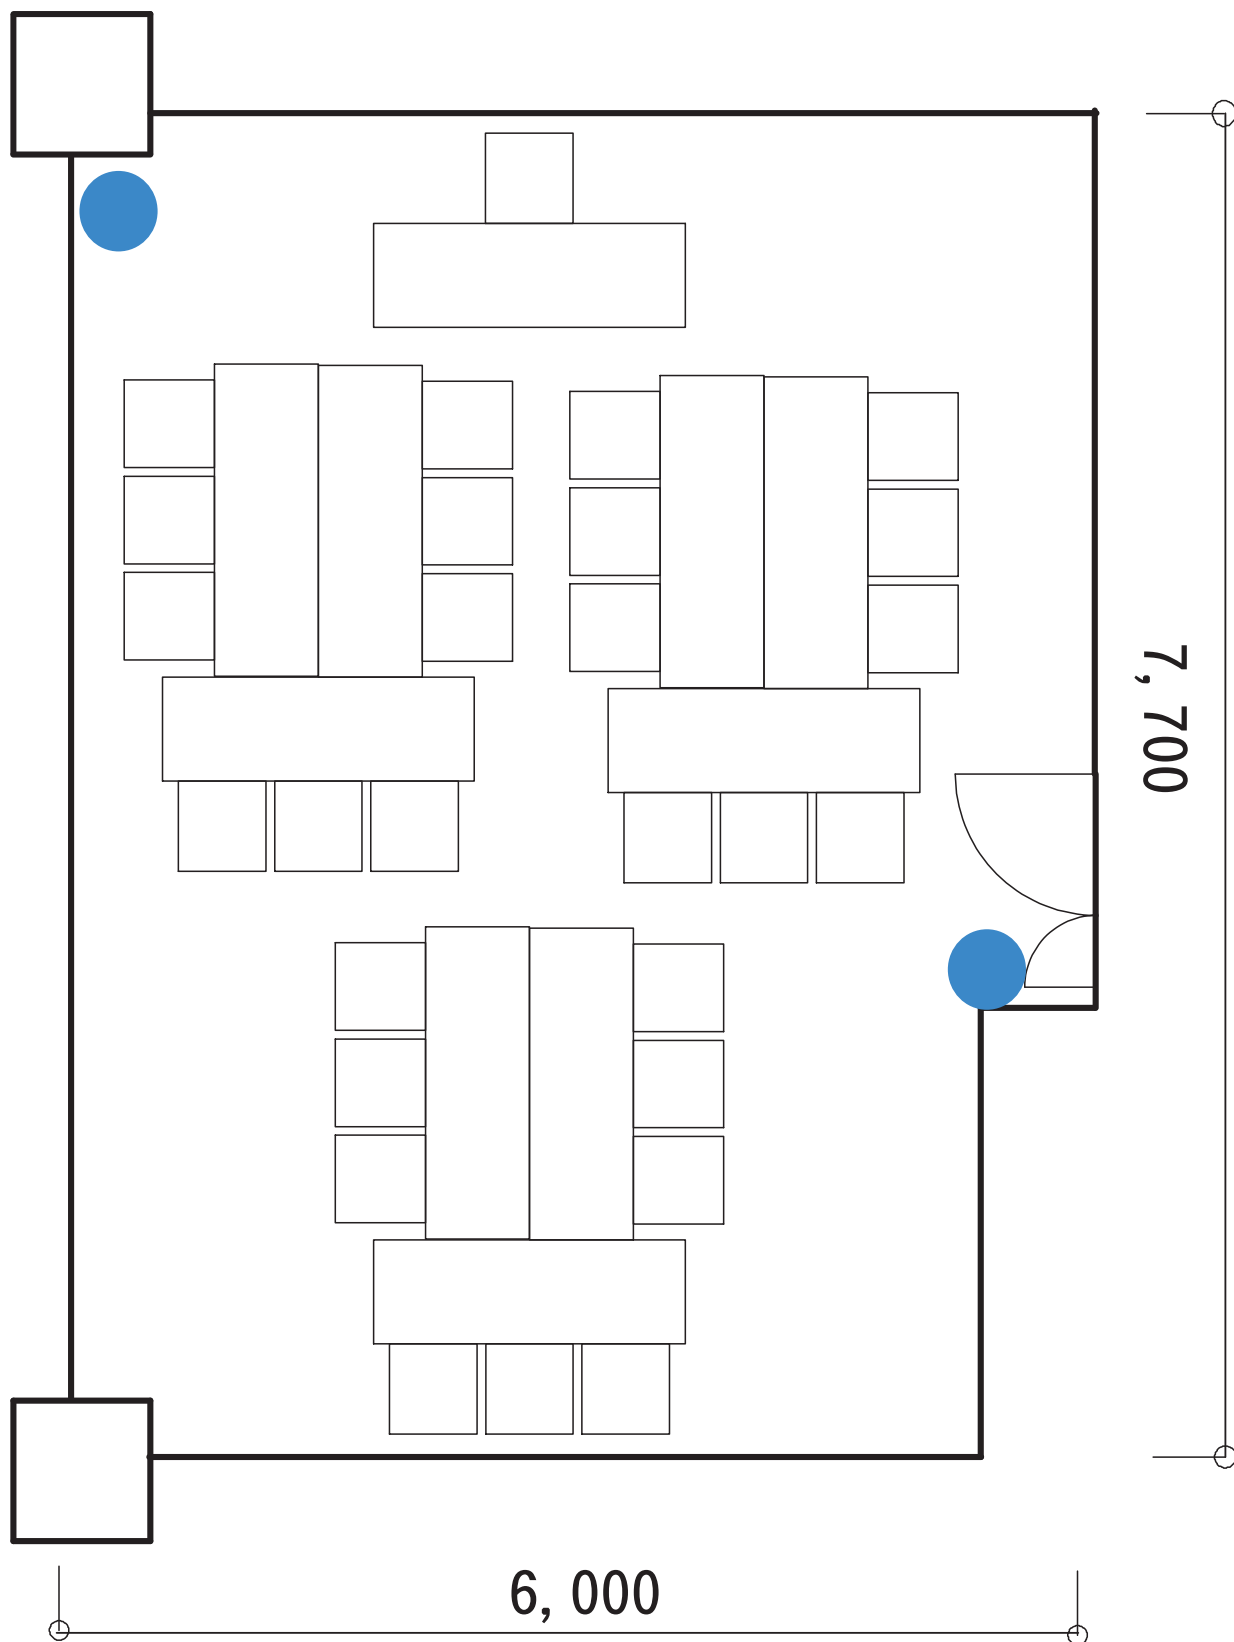

# 4-1会議室（T字島形式）

サイズ：  W1800×D600  W520×D500

コンセント： 