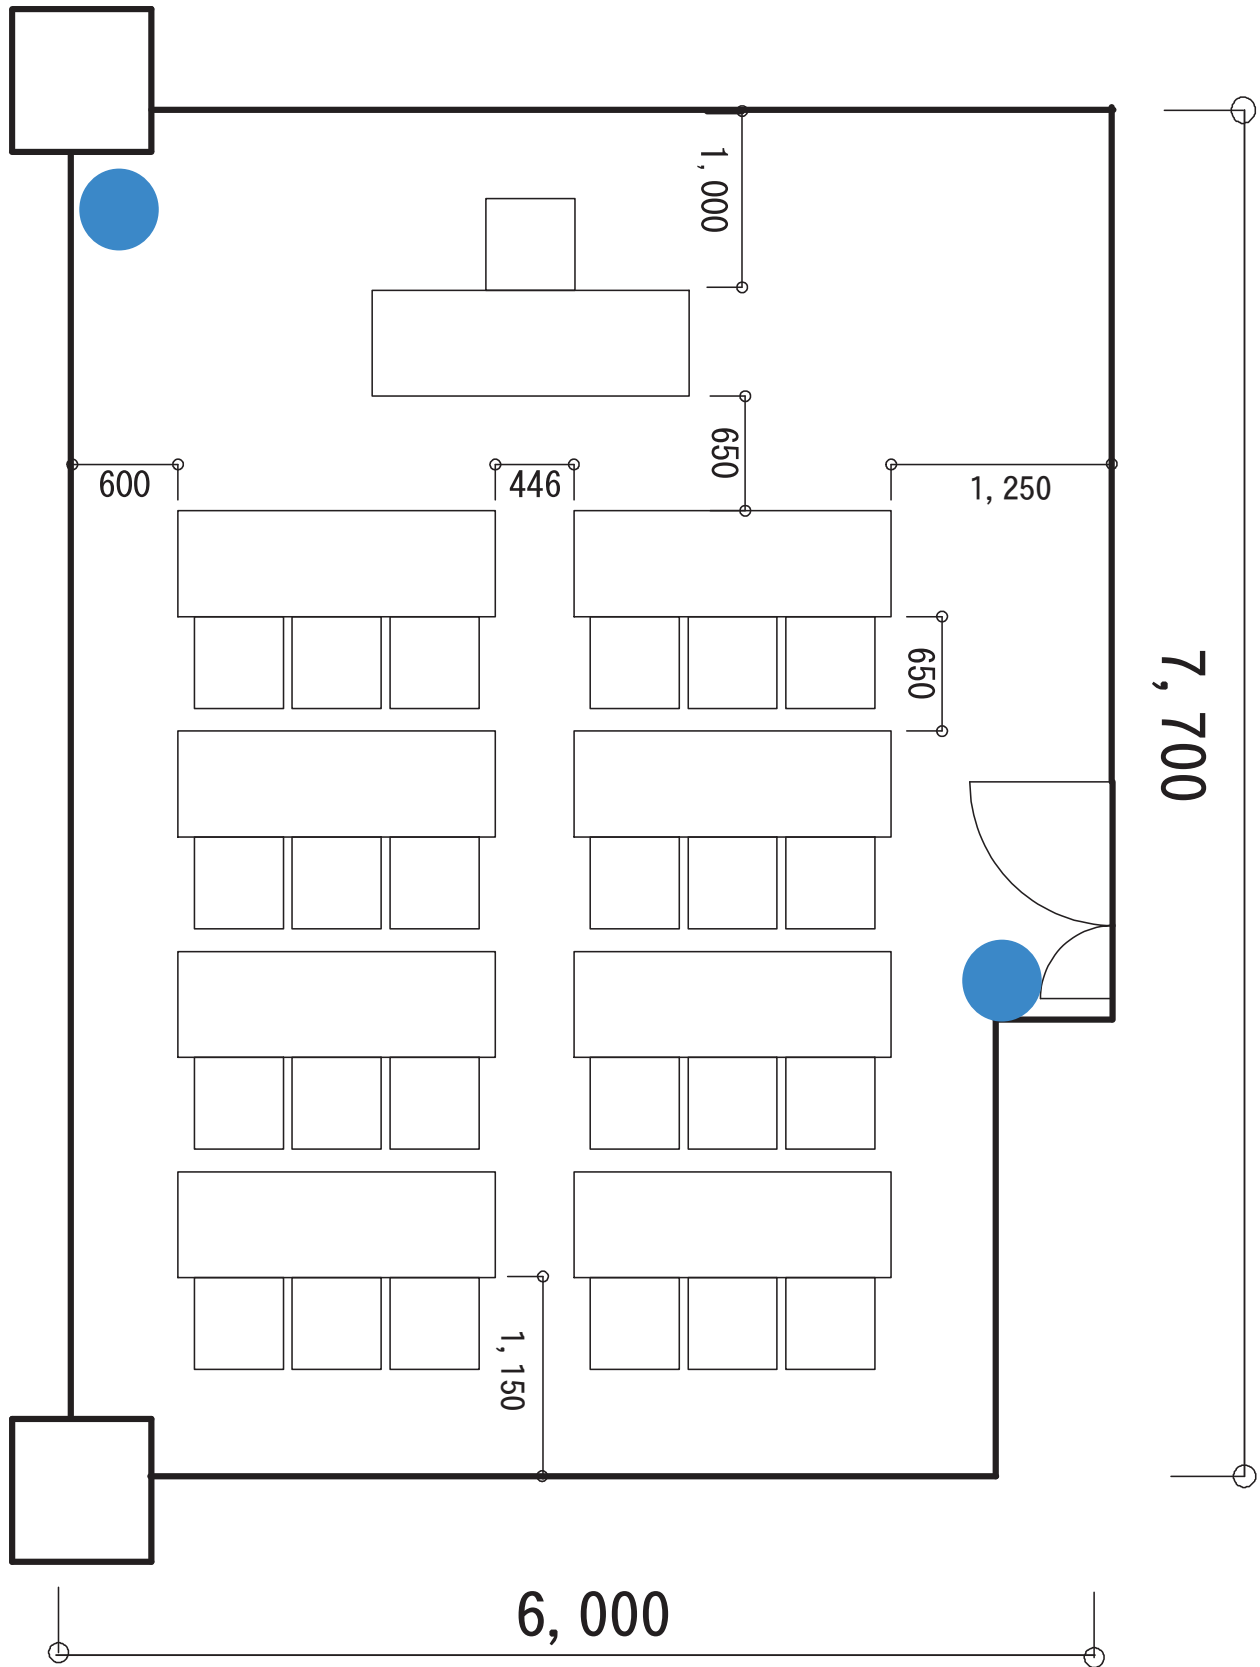

4-1会議室（スクール形式）

サイズ： W1800×D600  W520×D500

コンセント：