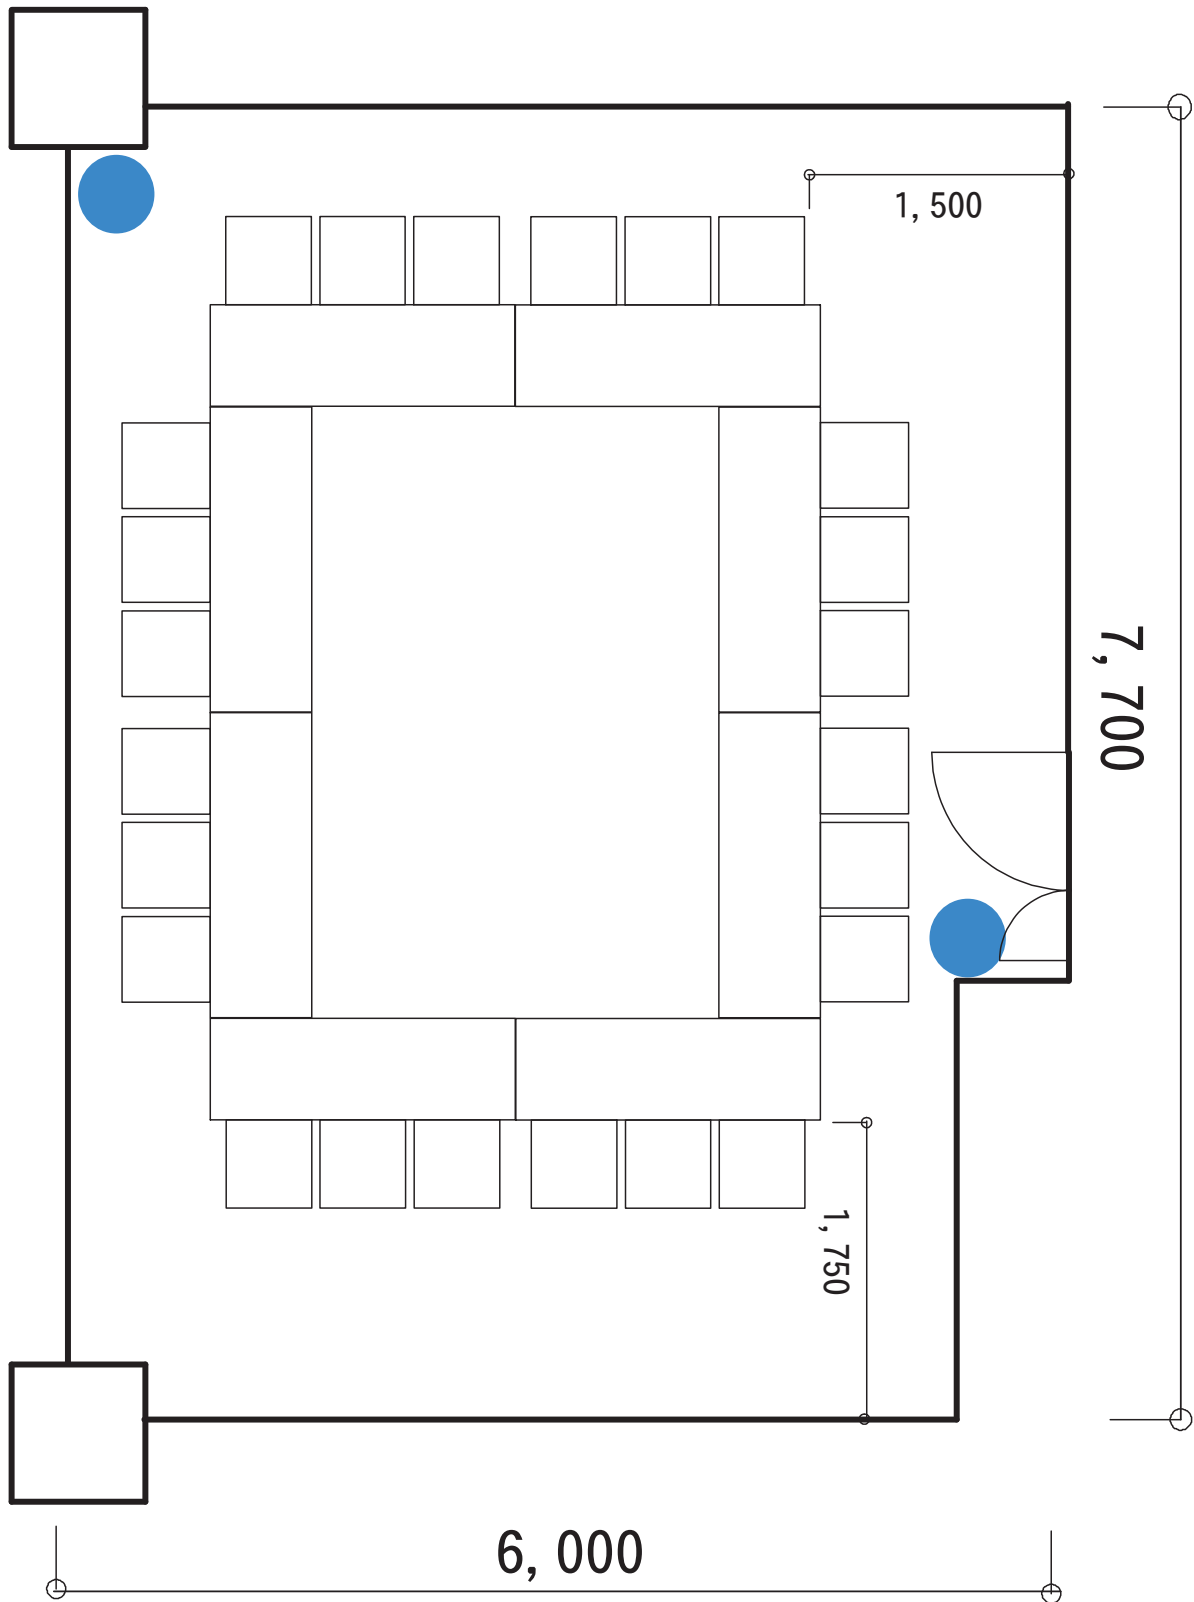

4-1会議室（口の字形式）

サイズ： W1800×D600 W520×D500

コンセント：