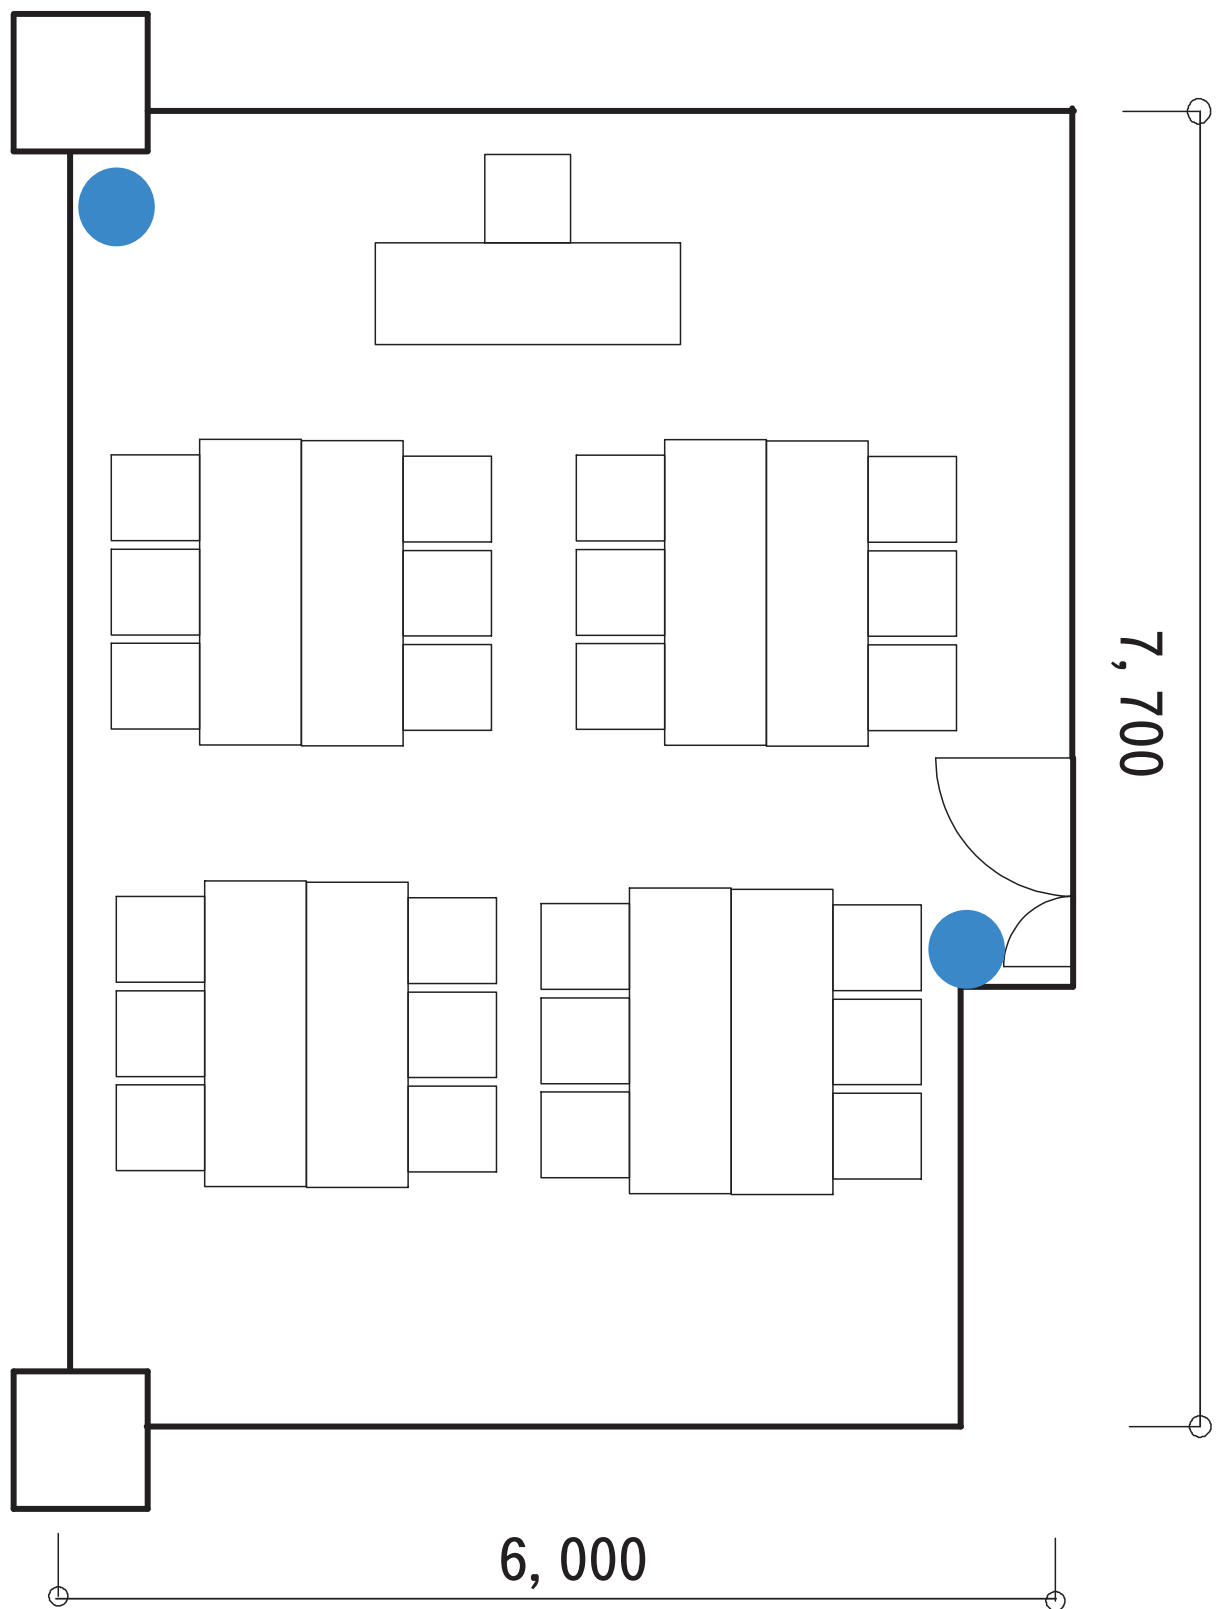

# 4-1会議室（島形式）

サイズ：  W1800×D600  W520×D500

コンセント： 