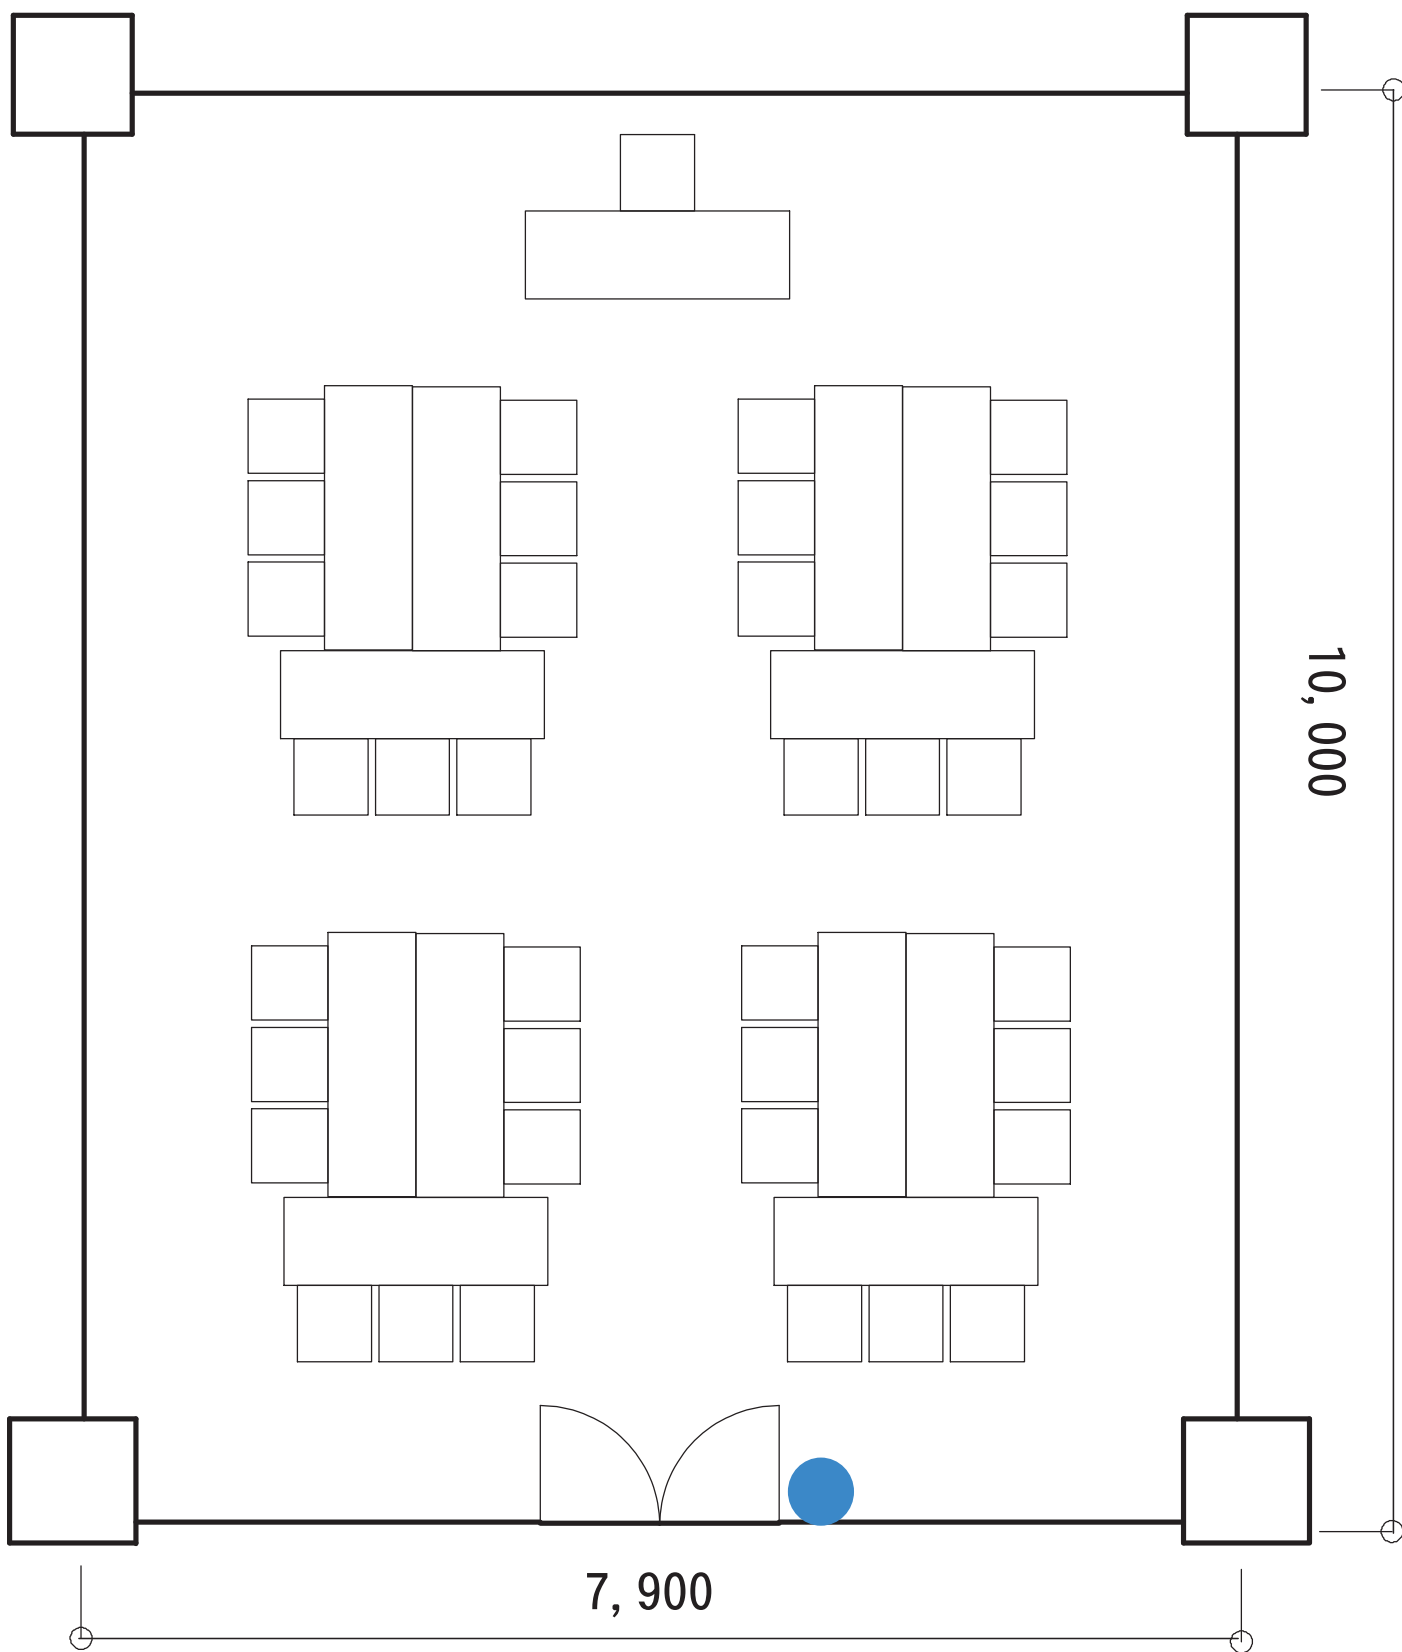

# 4-2会議室（T字島形式）

サイズ：  W1800×D600  W520×D500

コンセント： 