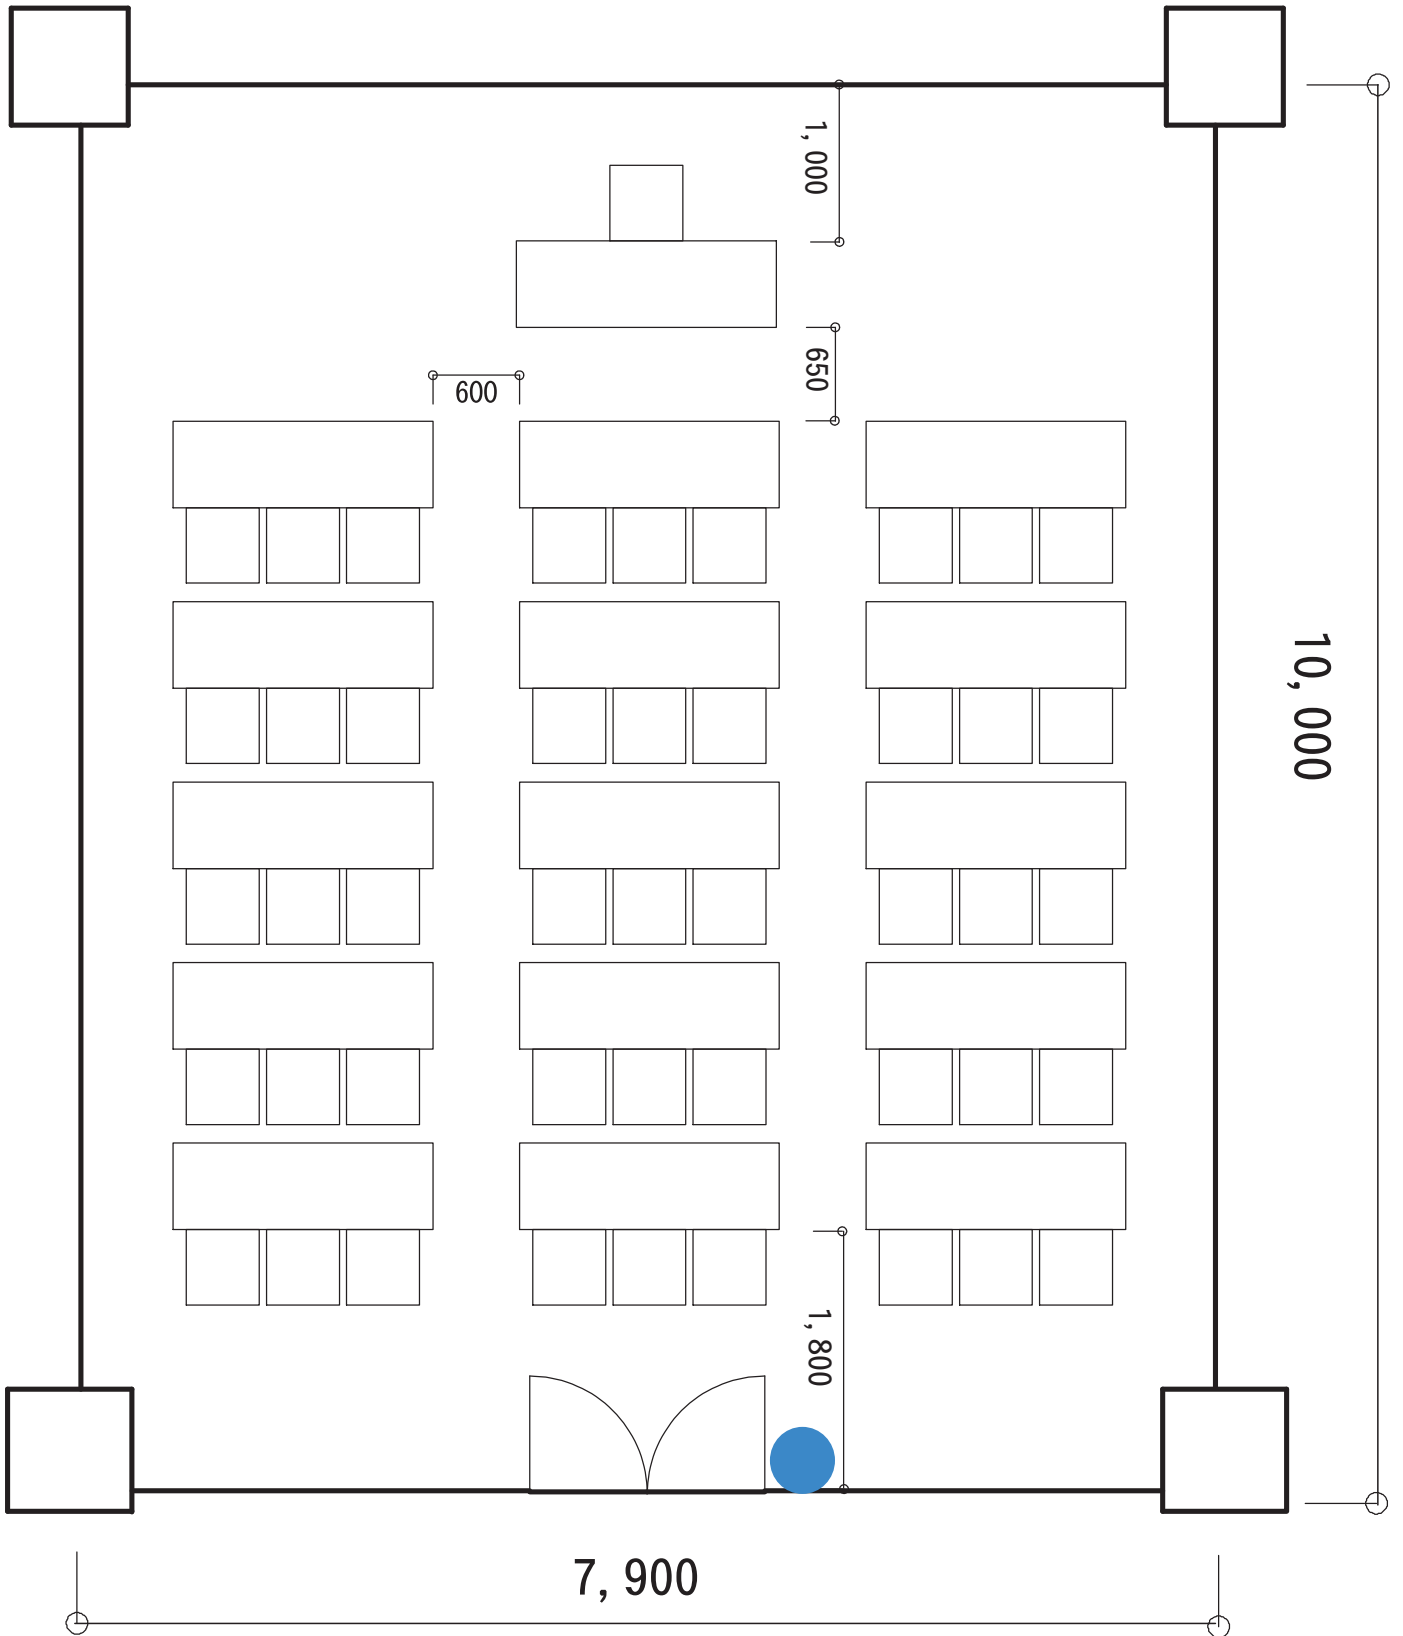

# 4-2会議室（スクール形式）

サイズ：

W1800×D600

W520×D500

コンセント：