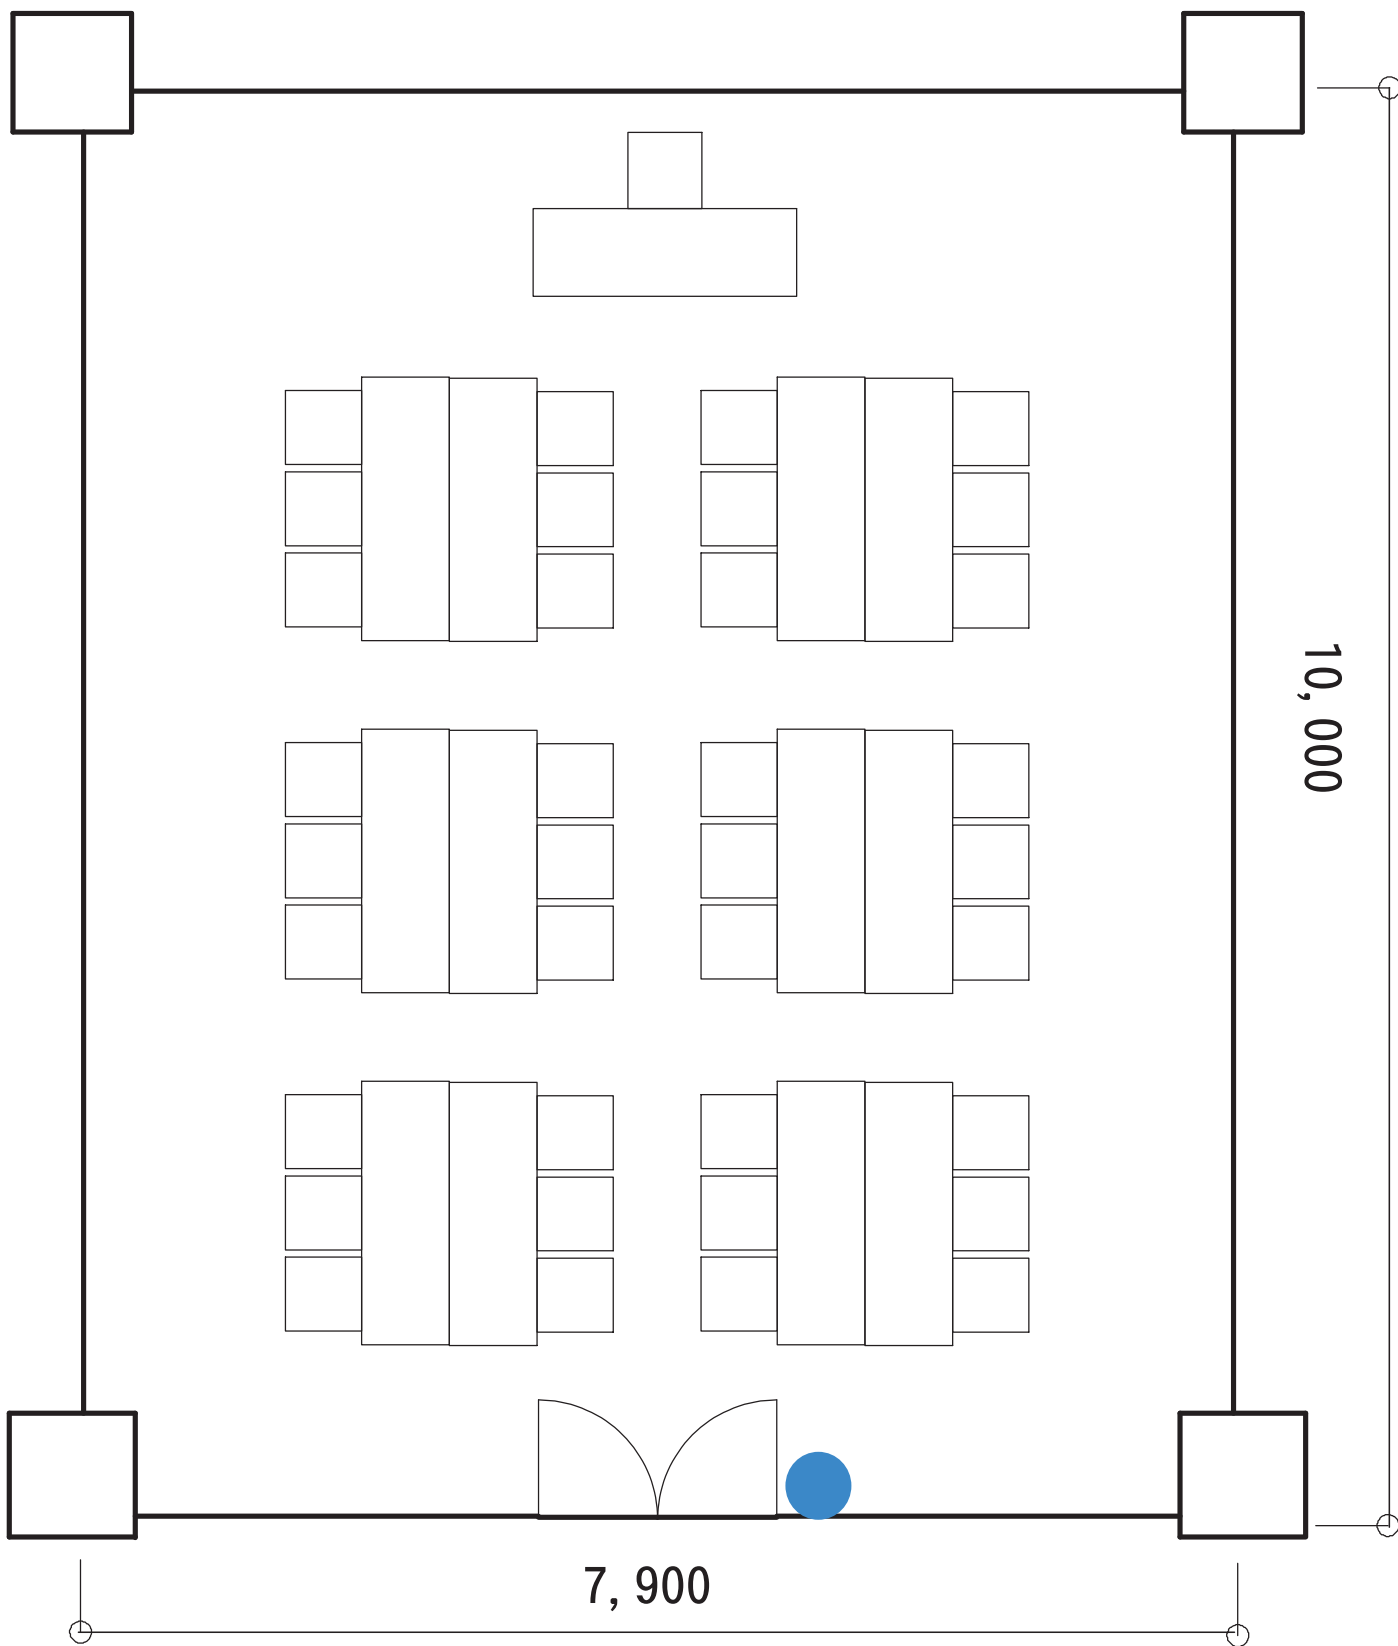

4-2会議室（島形式）

サイズ：

W1800×D600

W520×D500

コンセント：