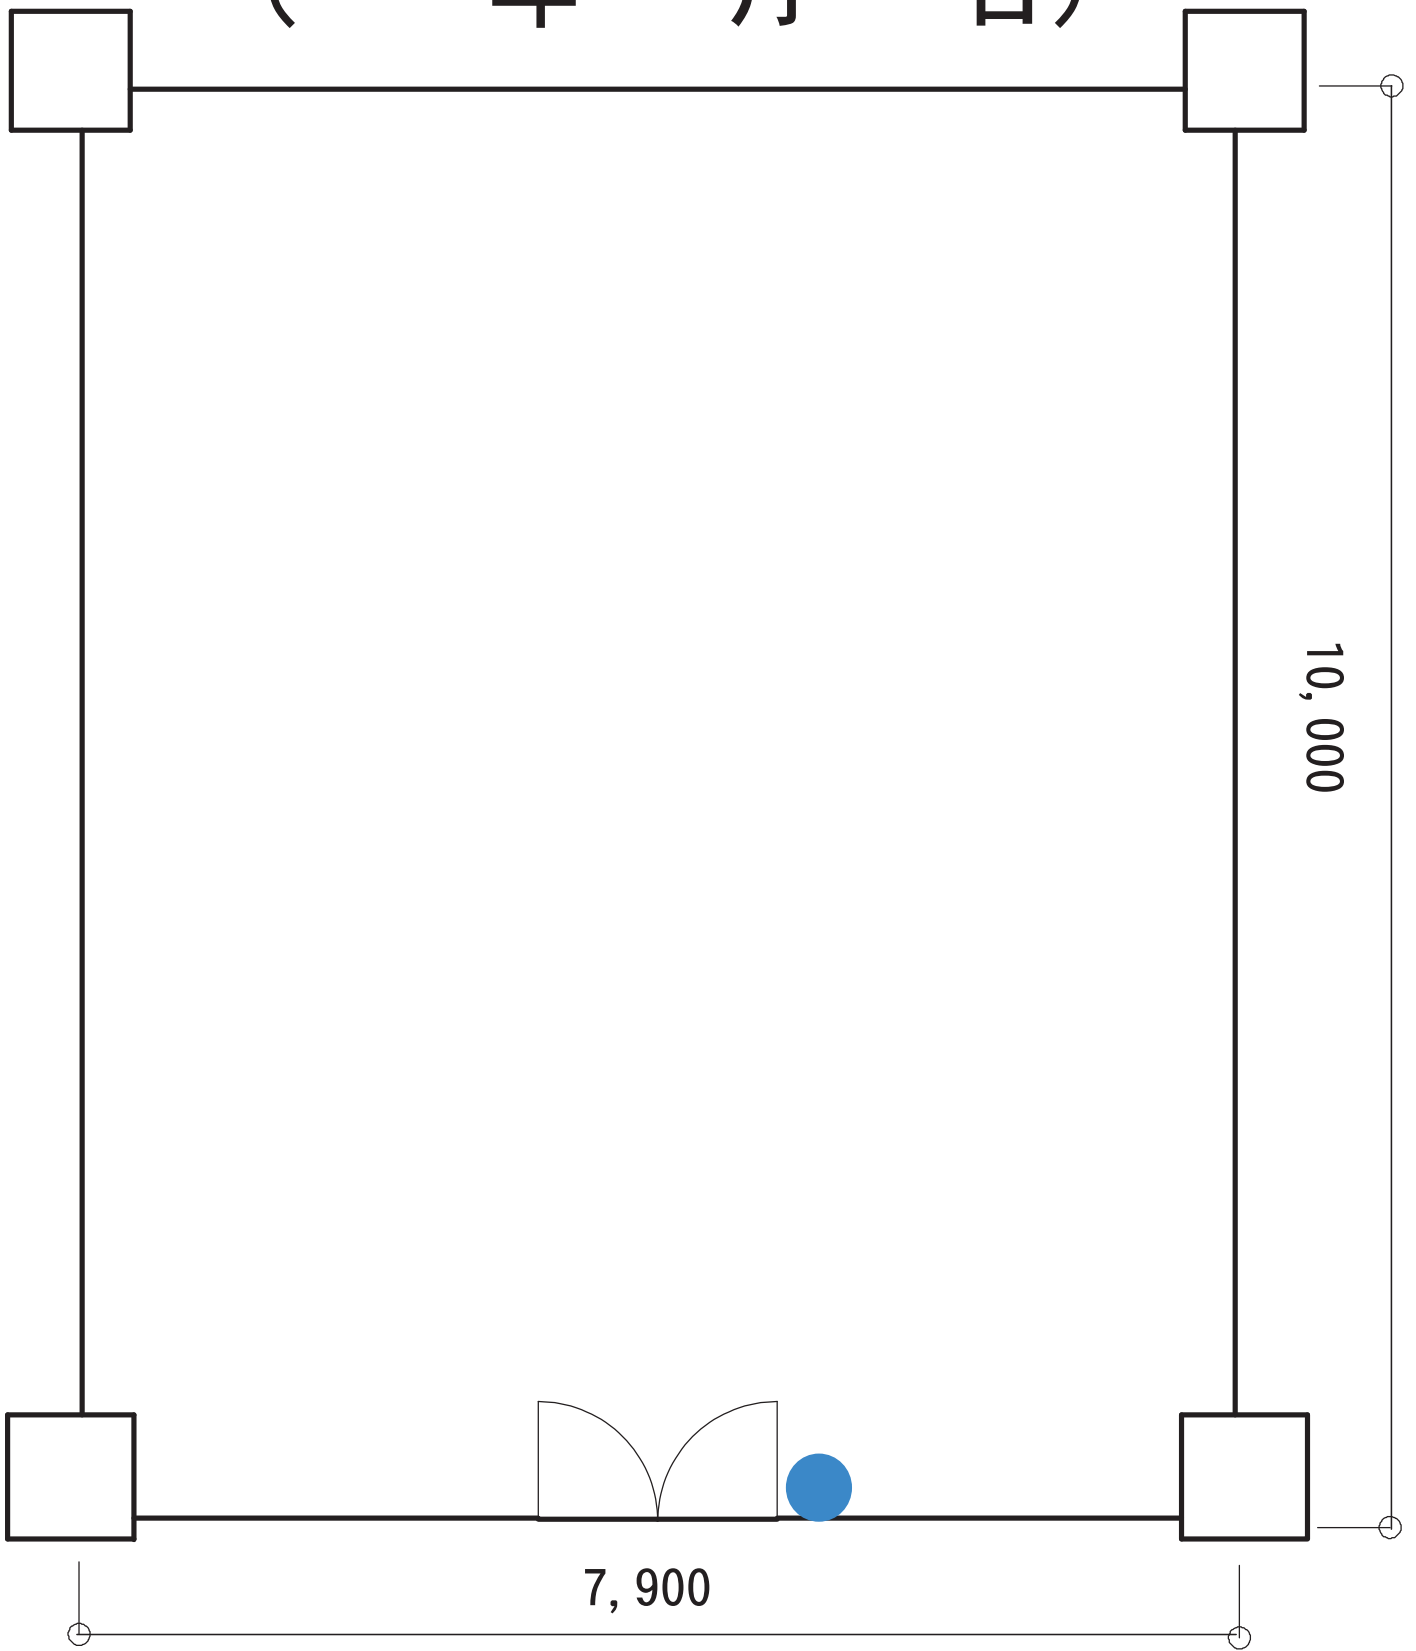

# 4-2会議室レイアウト ( 年 月 日)

サイズ：  W1800×D600  W520×D500

コンセント： 