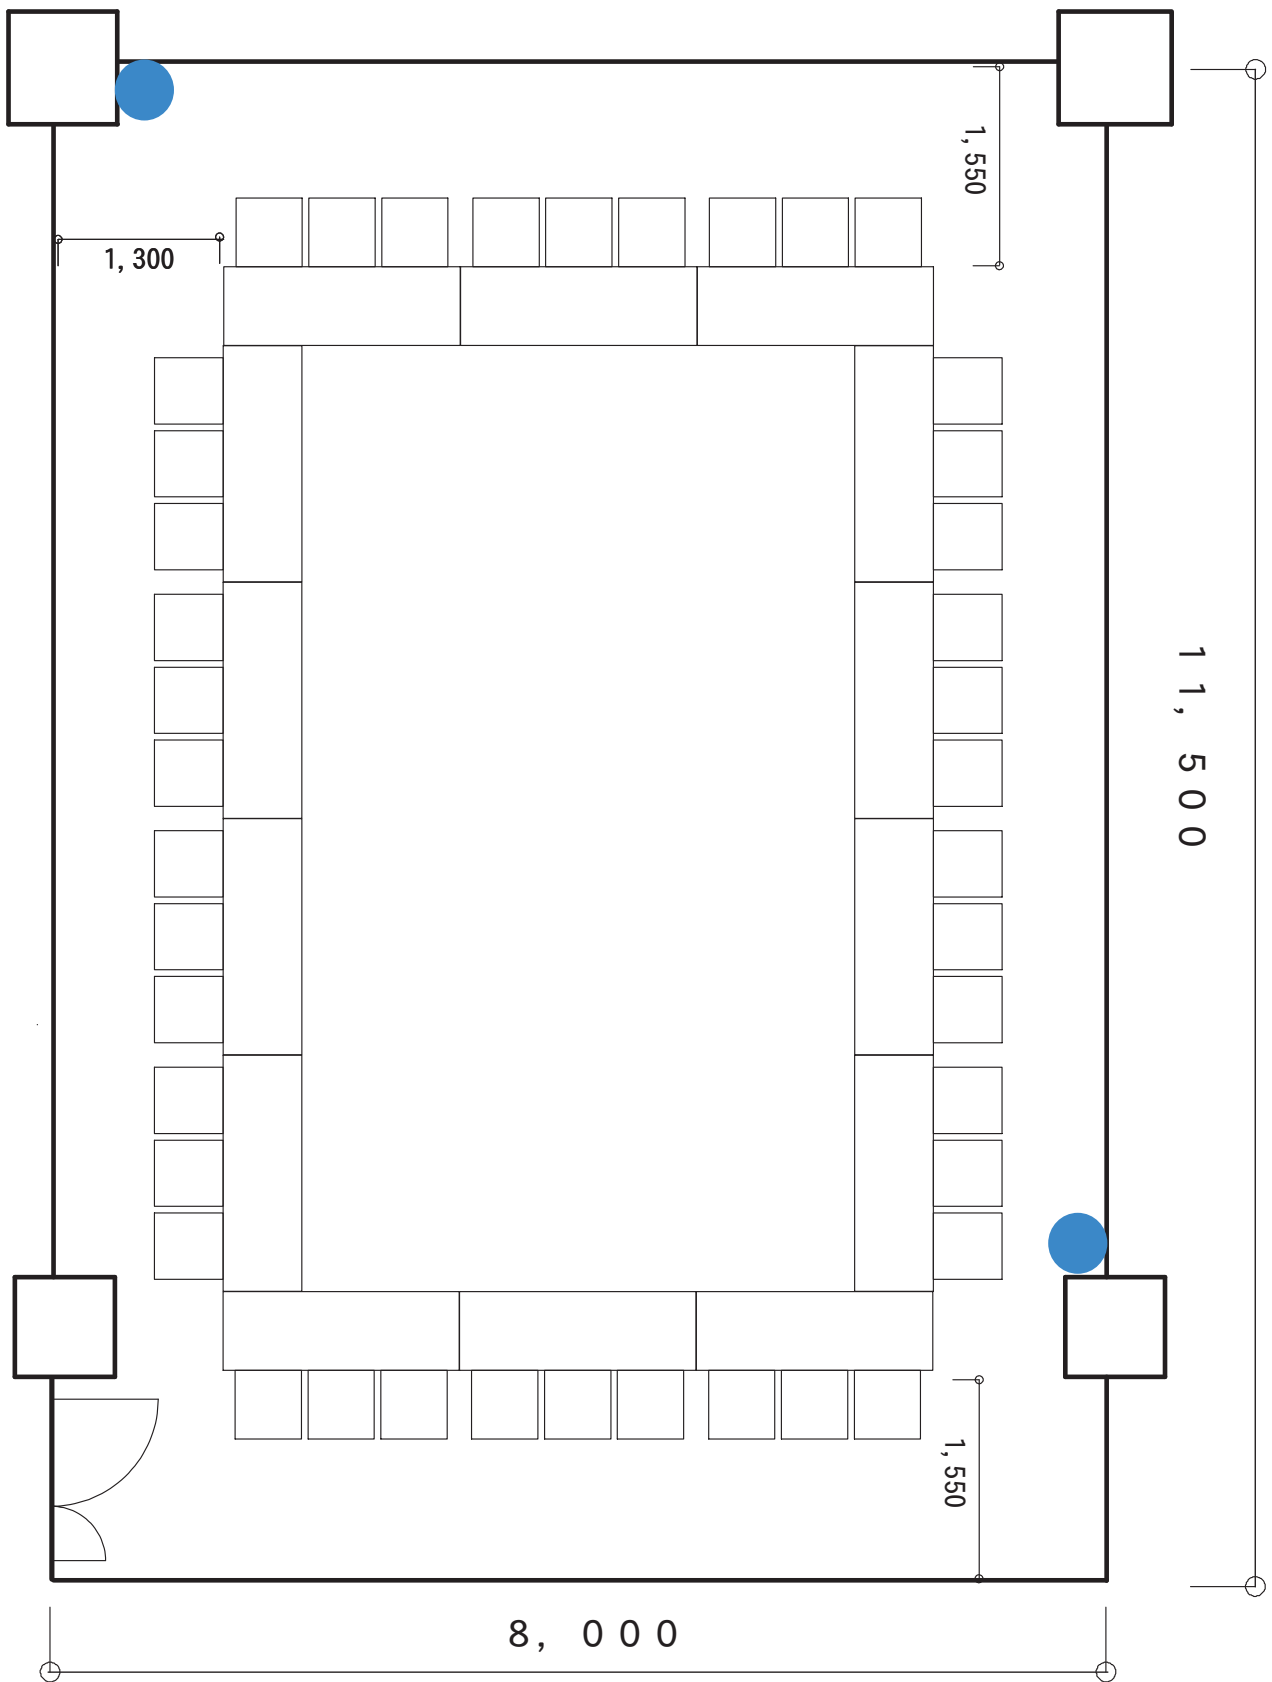

# 5-1会議室（口の字形式）

サイズ：  W1800×D600  W520×D500

コンセント： 