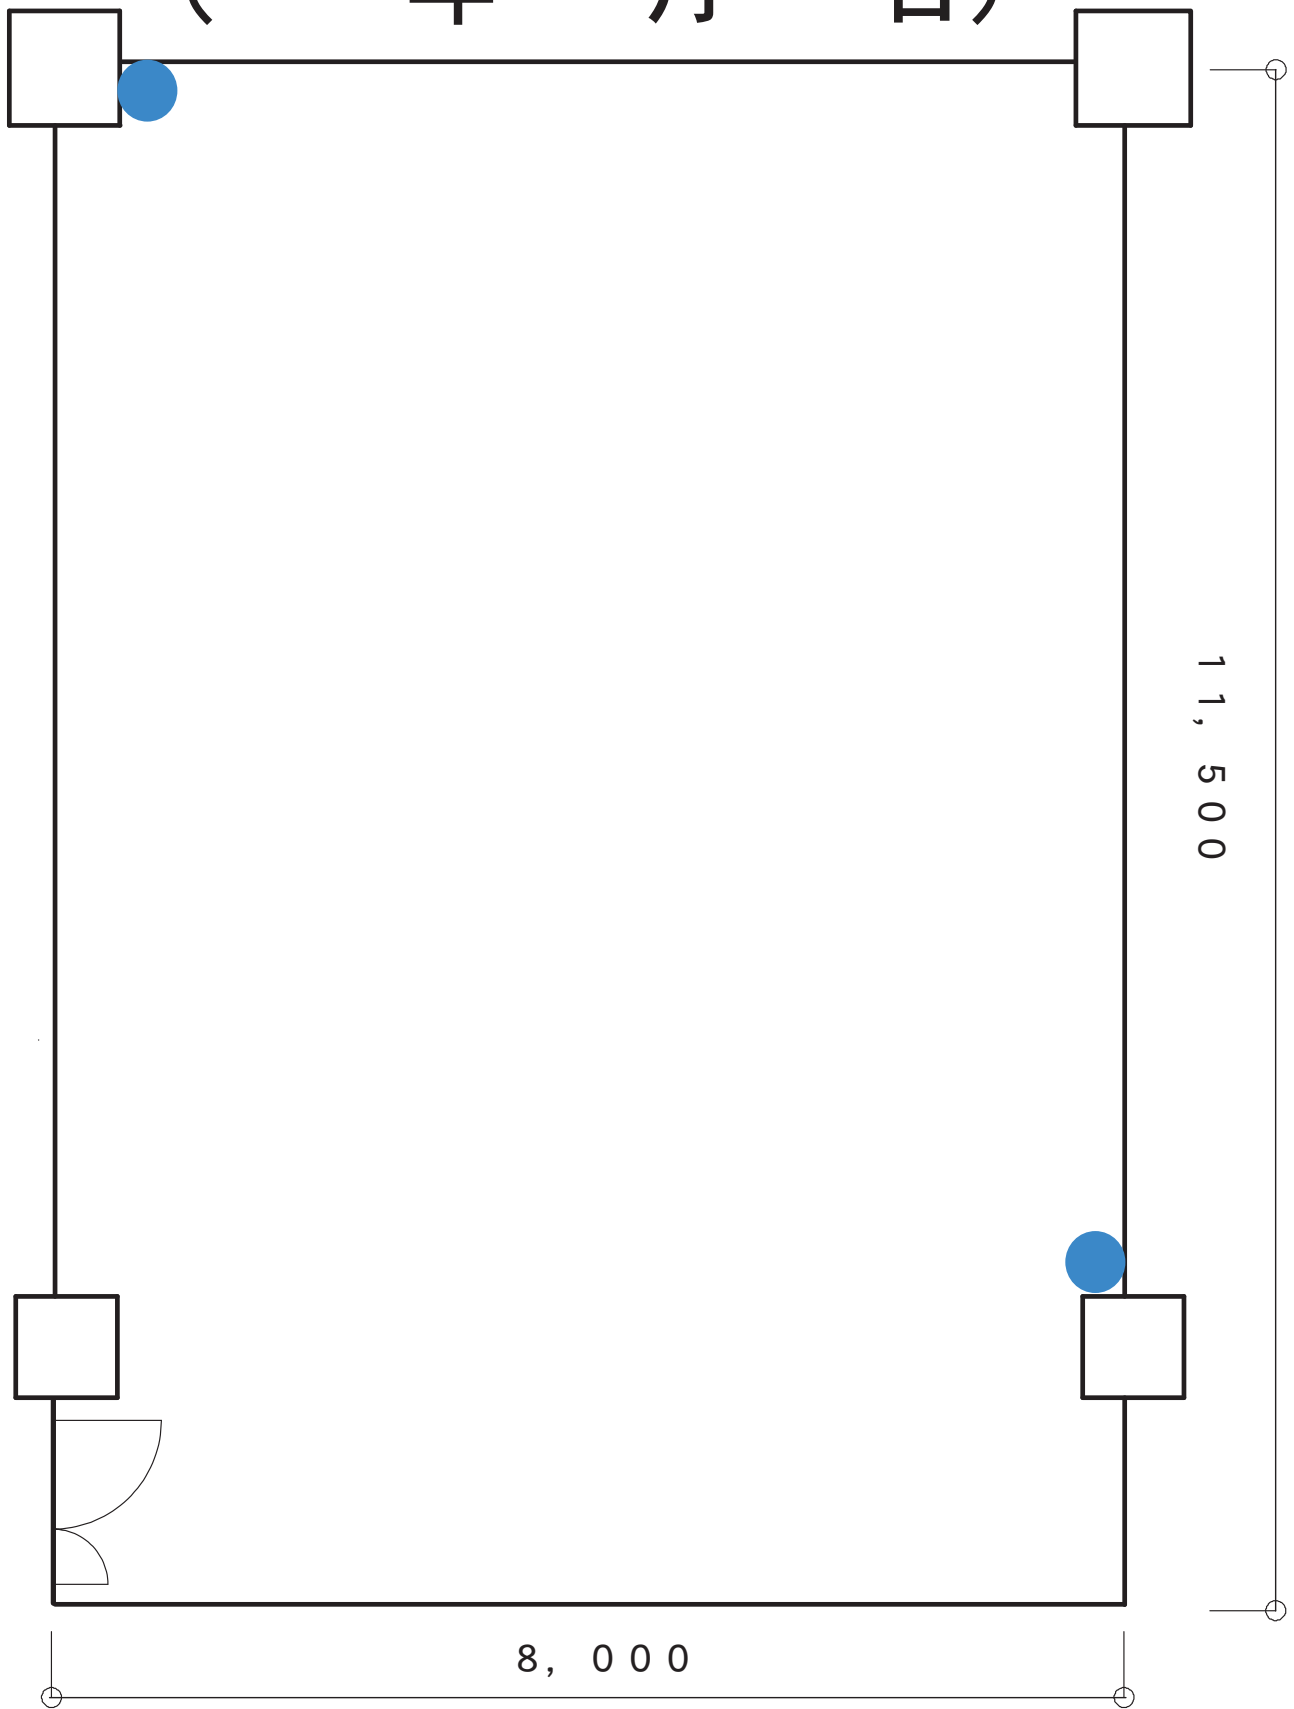

5-1会議室レイアウト (年 月 日)

サイズ：  W1800×D600  W520×D500

コンセント： 