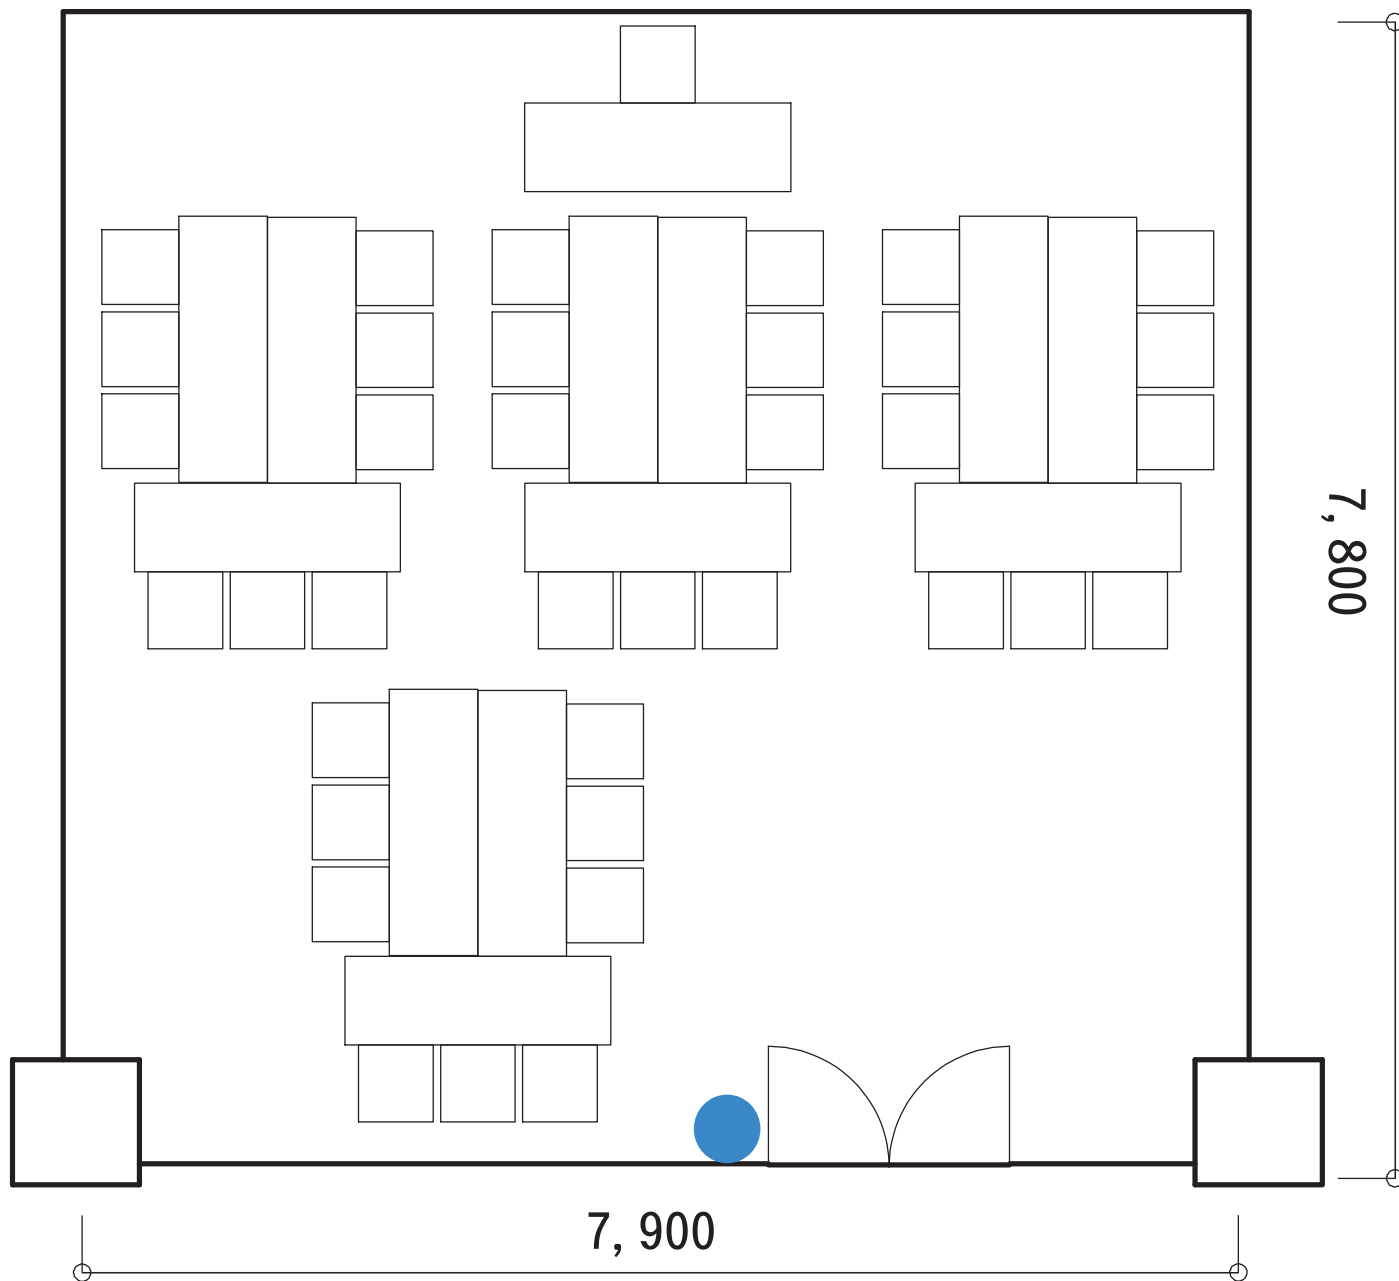

5-2会議室（T字島形式）

サイズ：

W1800×D600

W520×D500

コンセント：