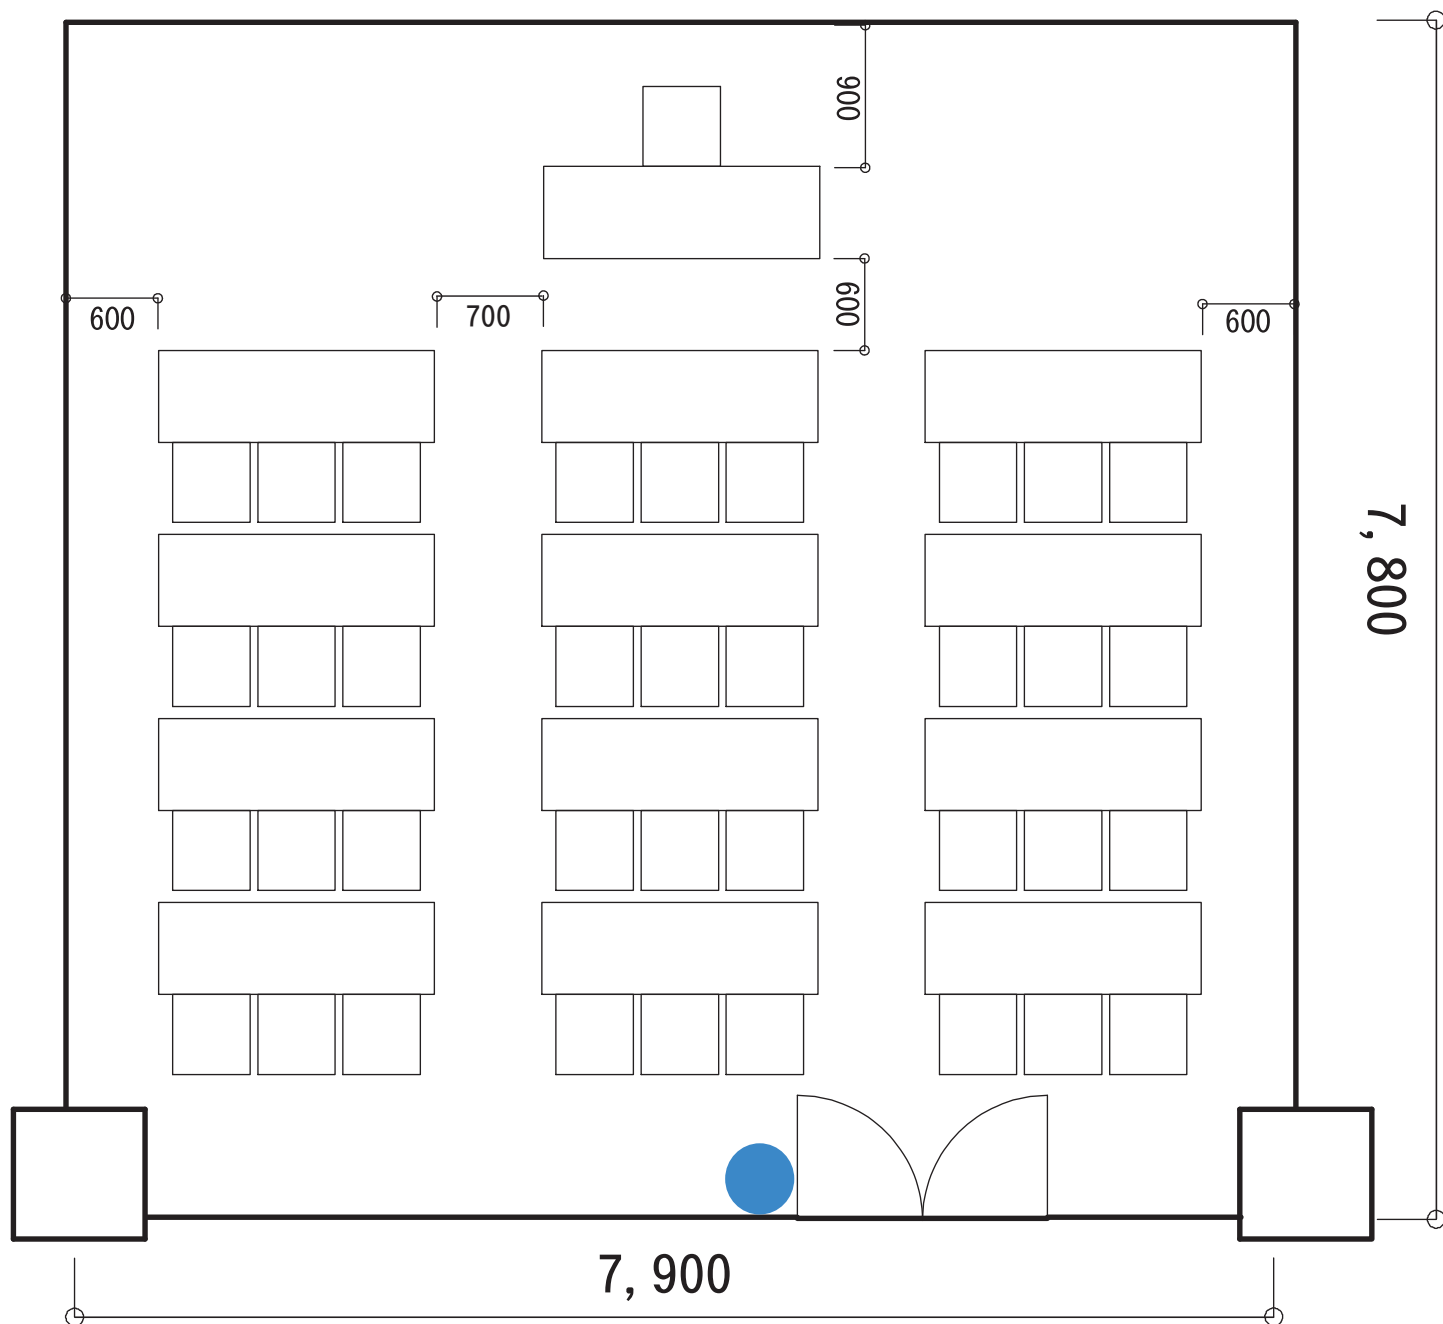

5-2会議室（スクール形式）

サイズ：

W1800×D600

W520×D500

コンセント：