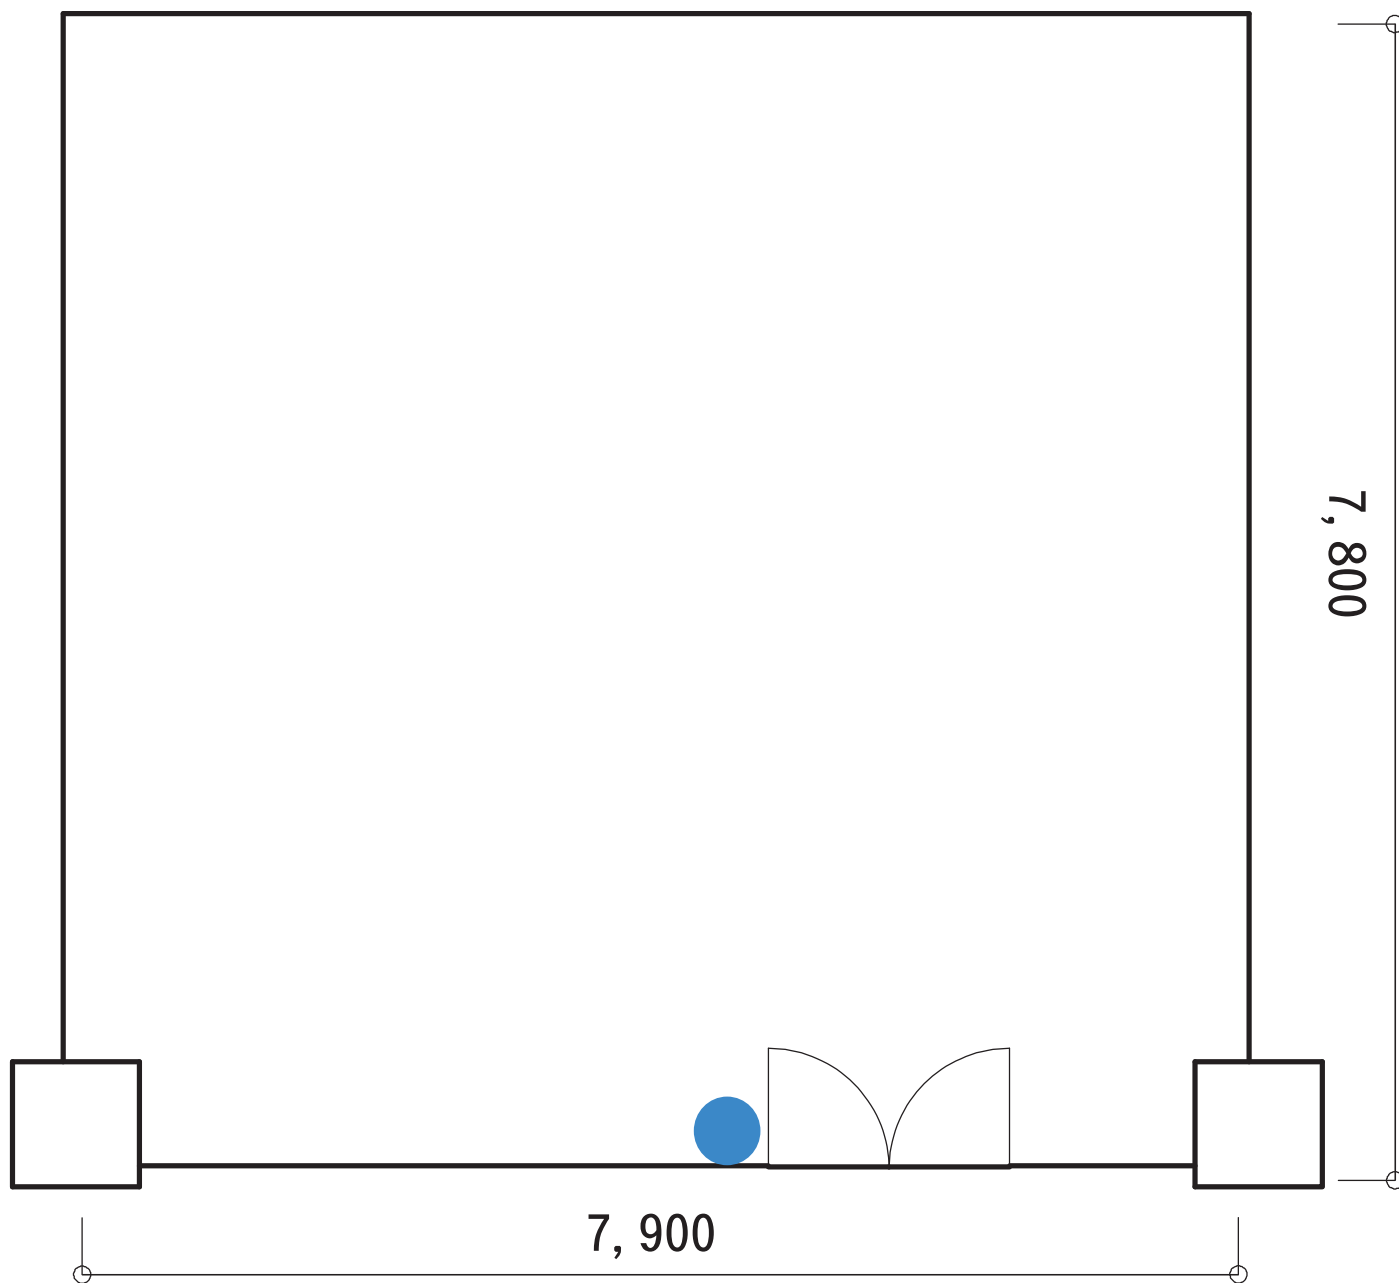

5-2会議室レイアウト (年 月 日)

サイズ :

W1800×D600

W520×D500

コンセント :