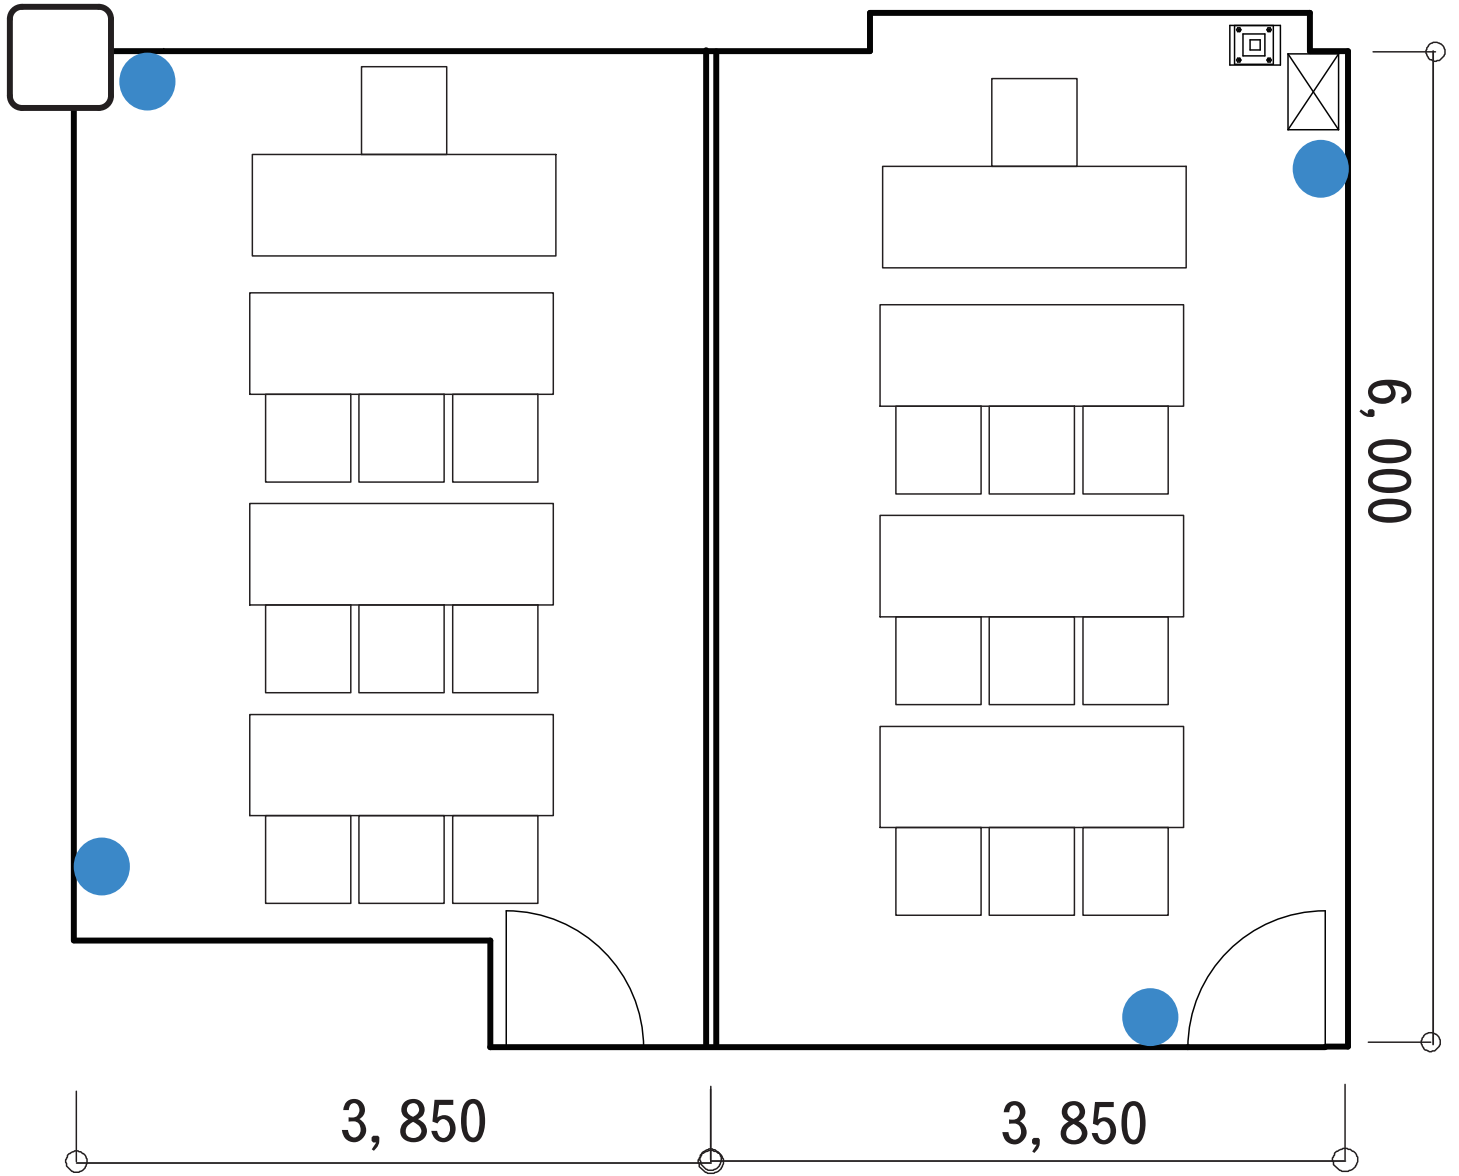

# 6-1会議室 B

# 6-1会議室 A

サイズ :

W1800×D600

W520×D500

コンセント : ●