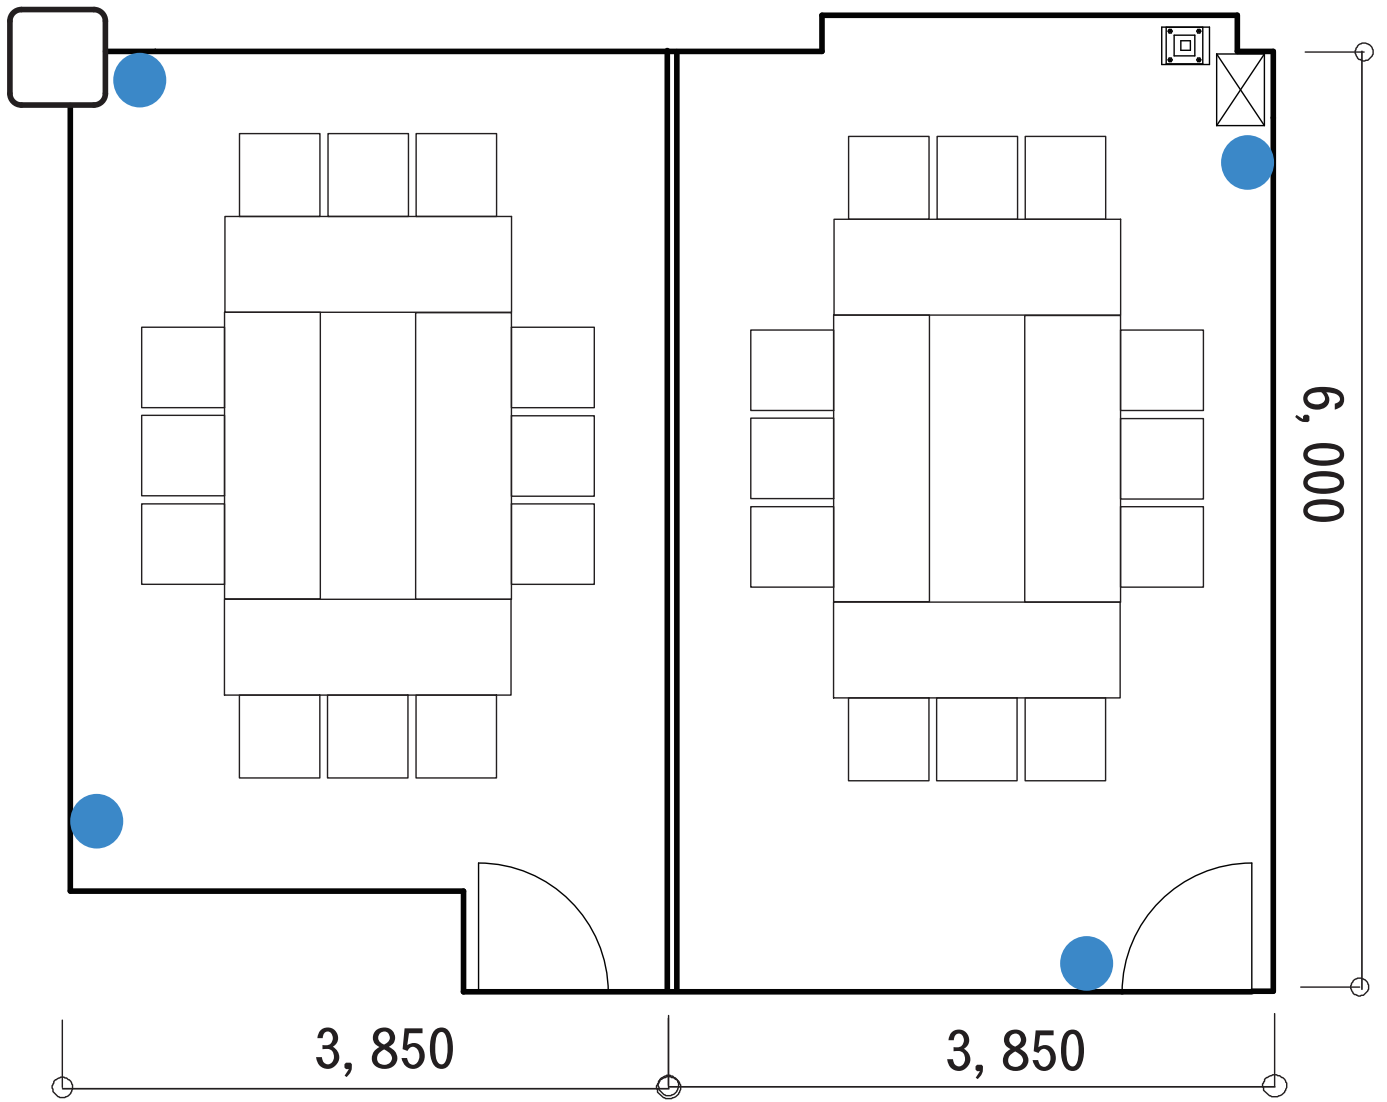

6-1会議室 B

6-1会議室 A

サイズ：  W1800×D600  W520×D500

コンセント： 