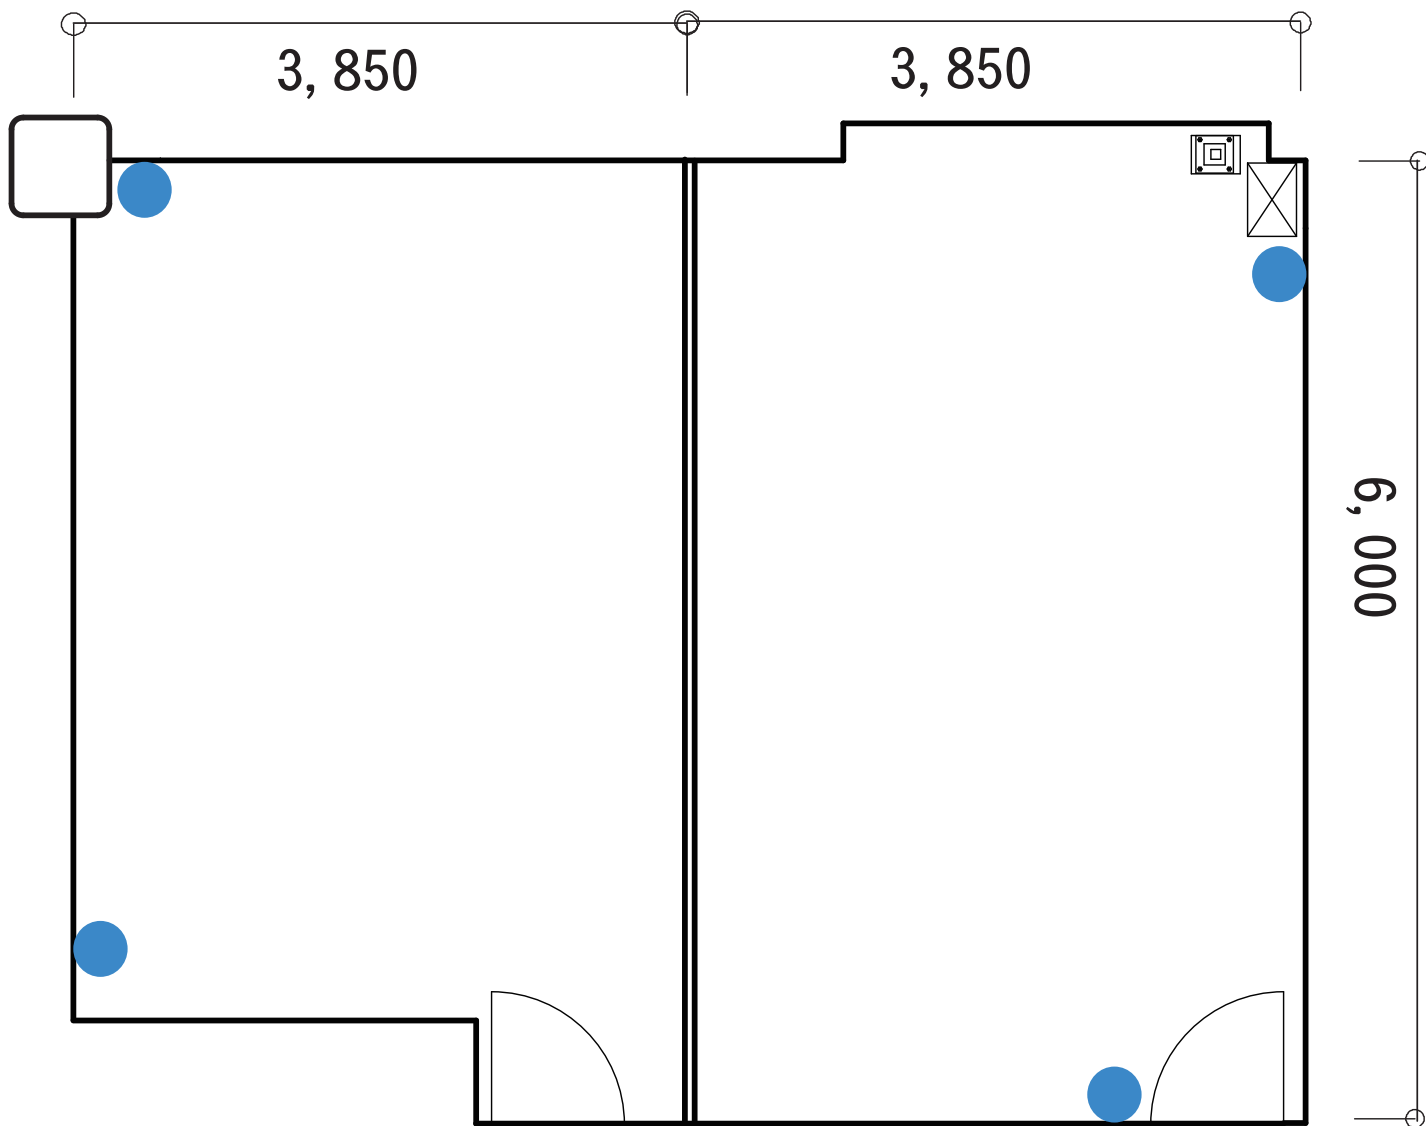

(年 月 日)

6-1会議室 B ・ 6-1会議室 A

サイズ： W1800×D600 W520×D500

コンセント： ●