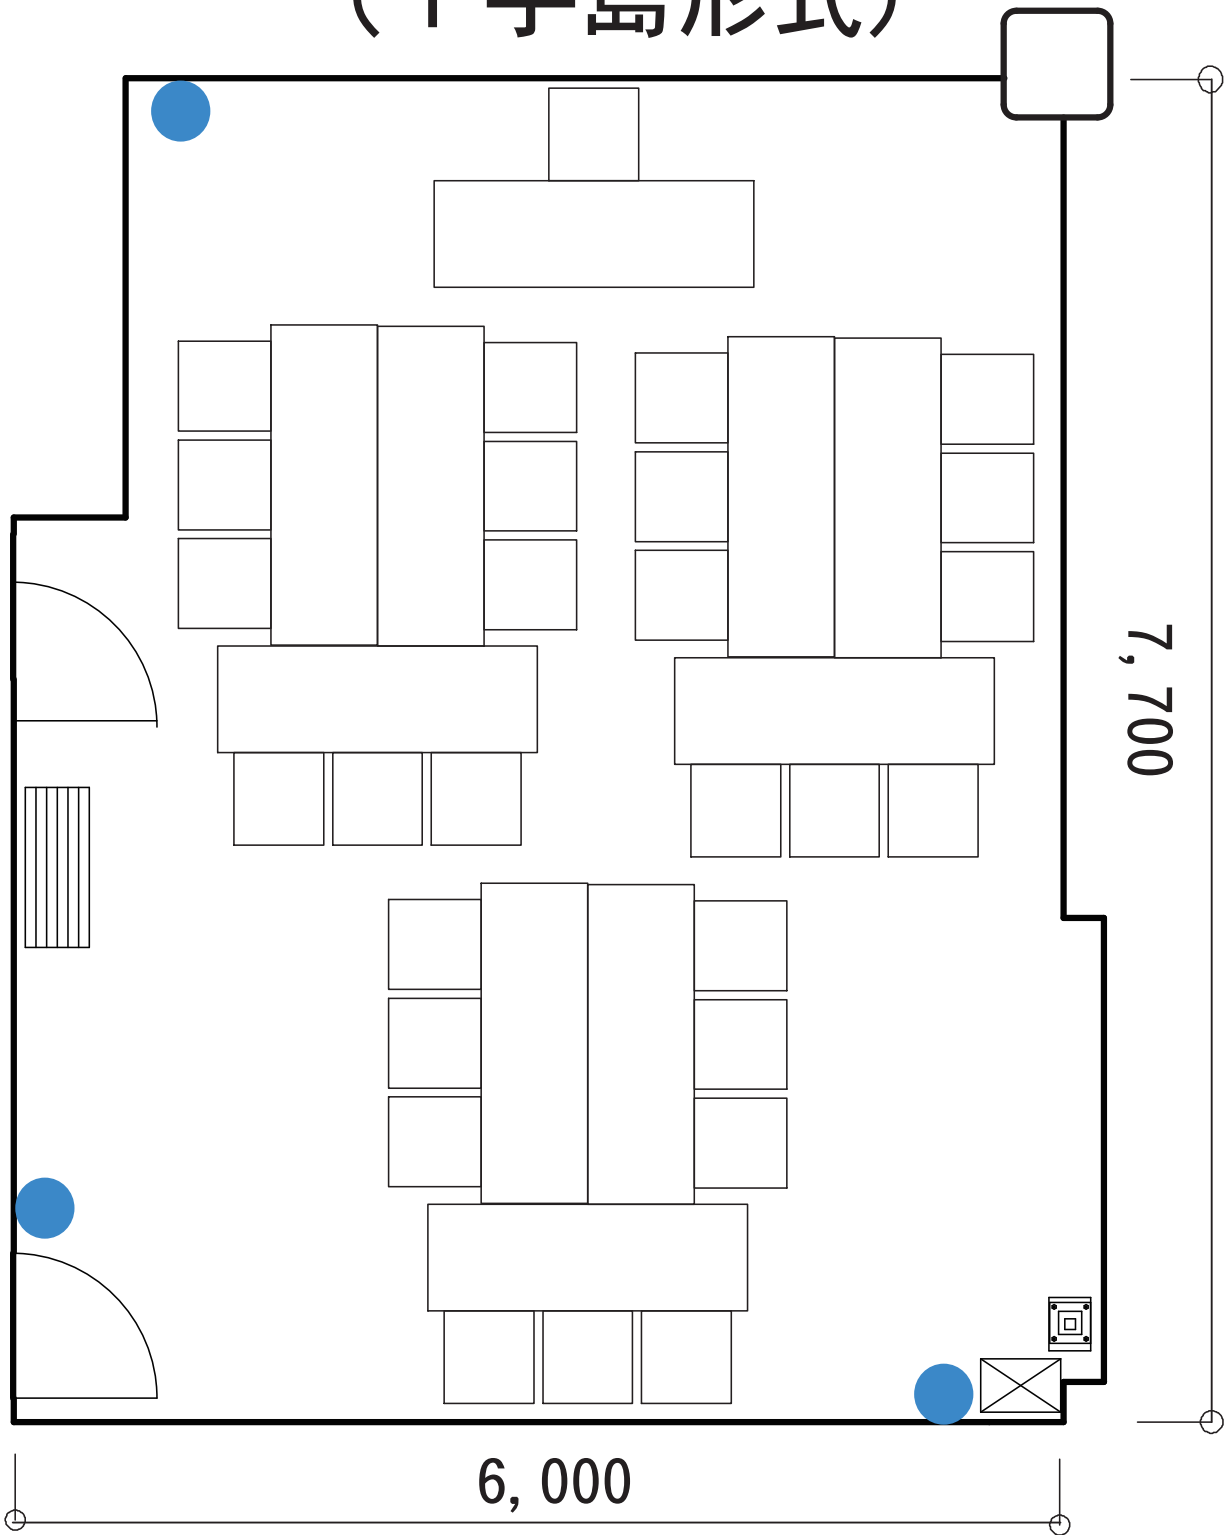

# 6-1会議室全面 (T字島形式)

サイズ：  W1800×D600  W520×D500

コンセント： 