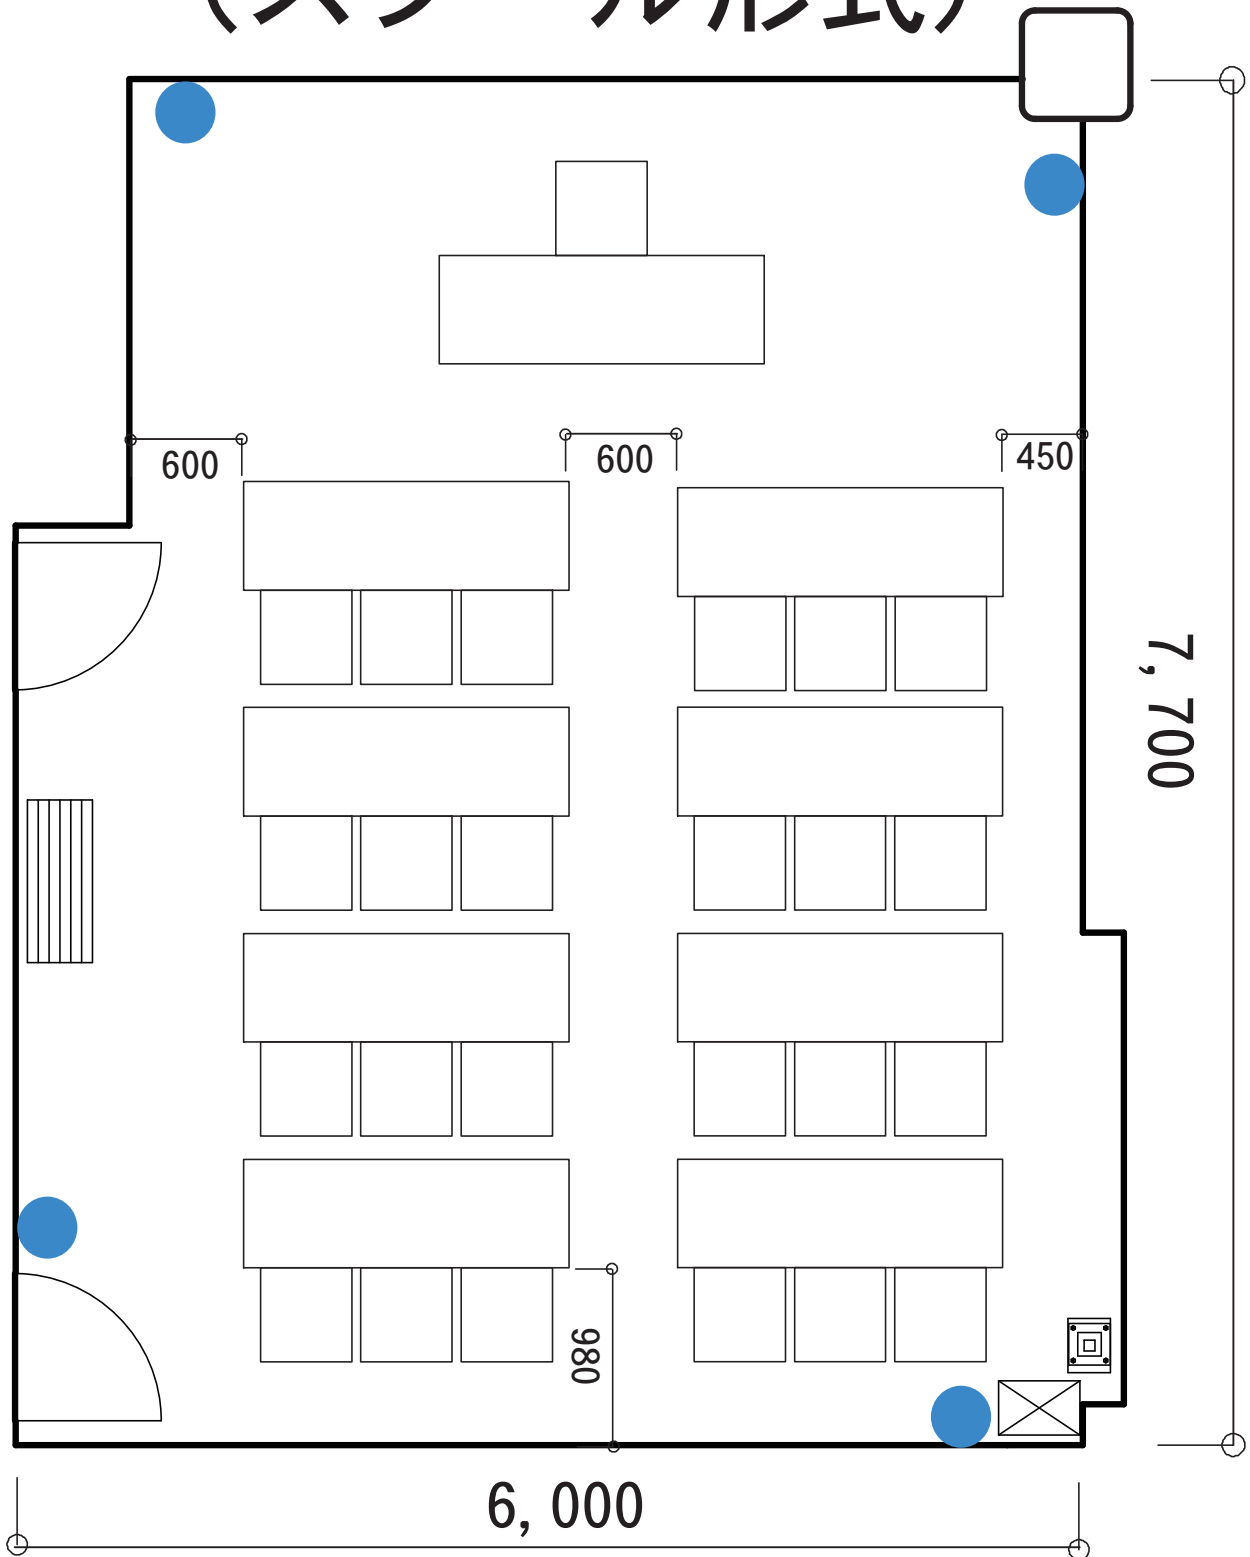

# 6-1会議室全面 (スクール形式)

サイズ :

W1800×D600

W520×D500

コンセント : ●