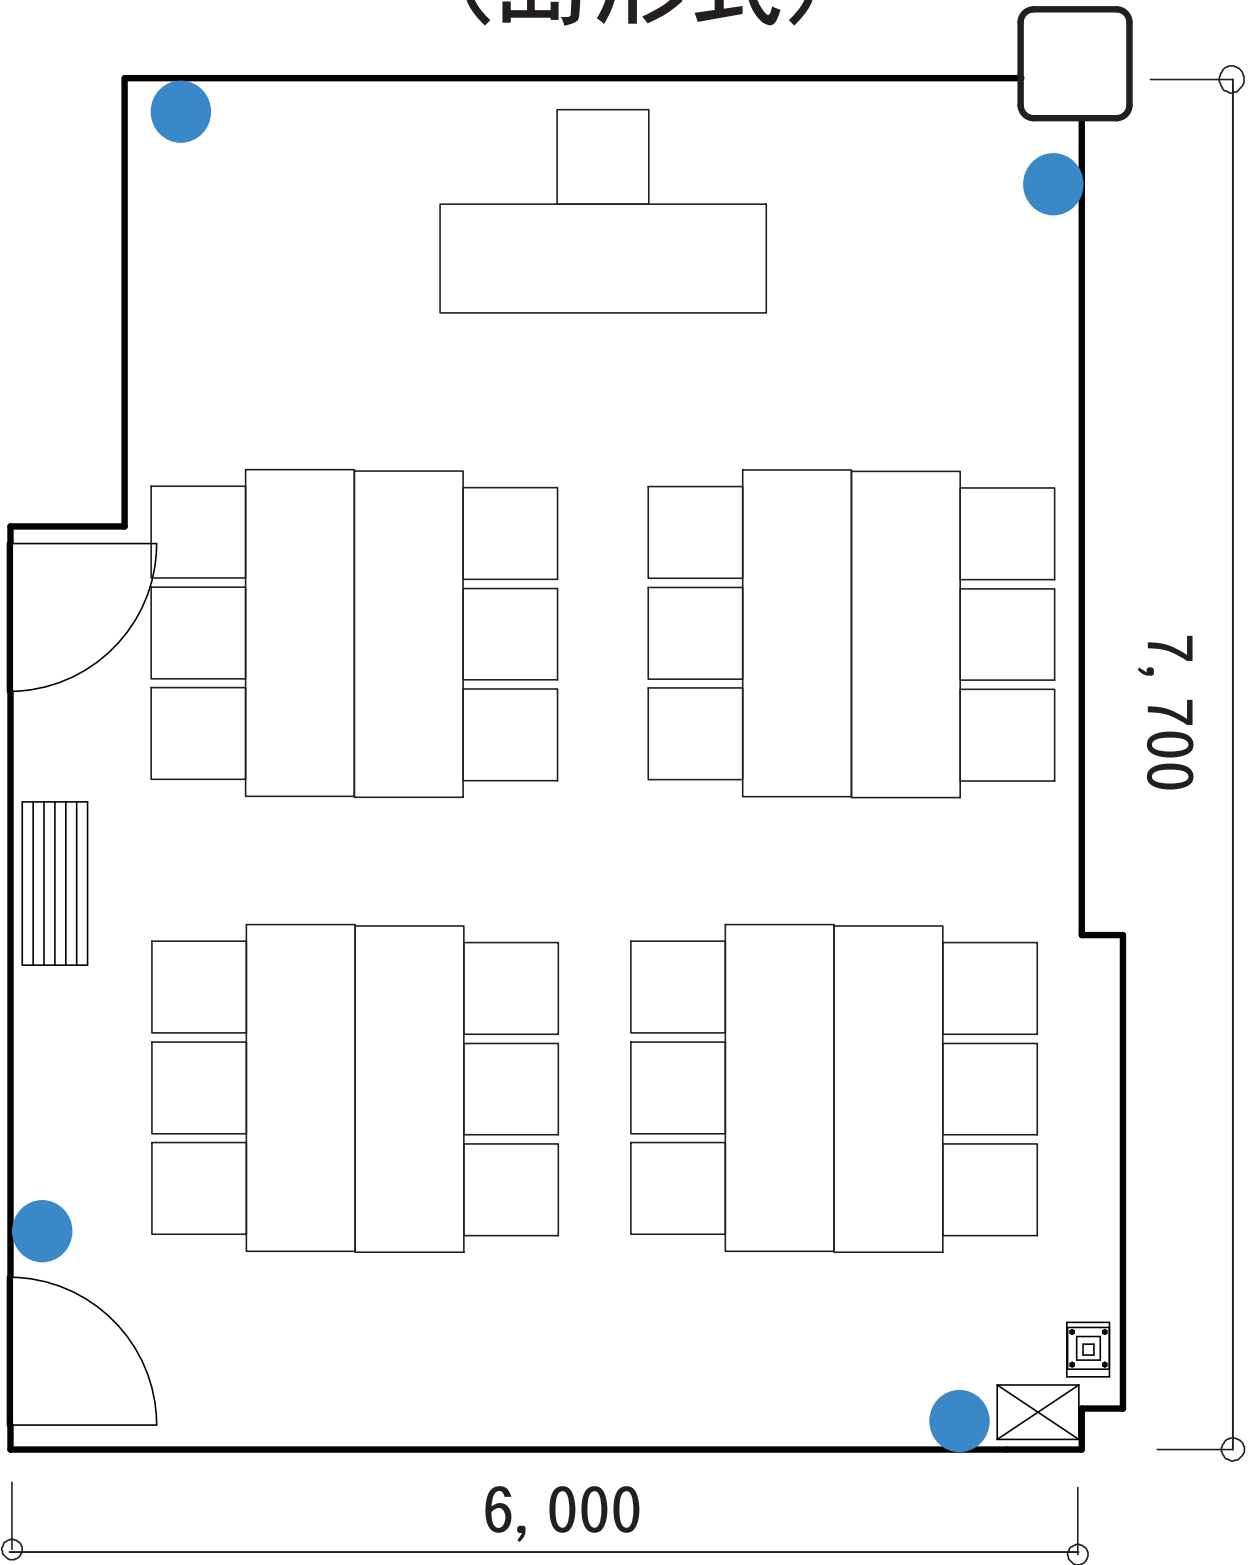

6-1会議室全面 (島形式)

サイズ： W1800×D600  W520×D500

コンセント：