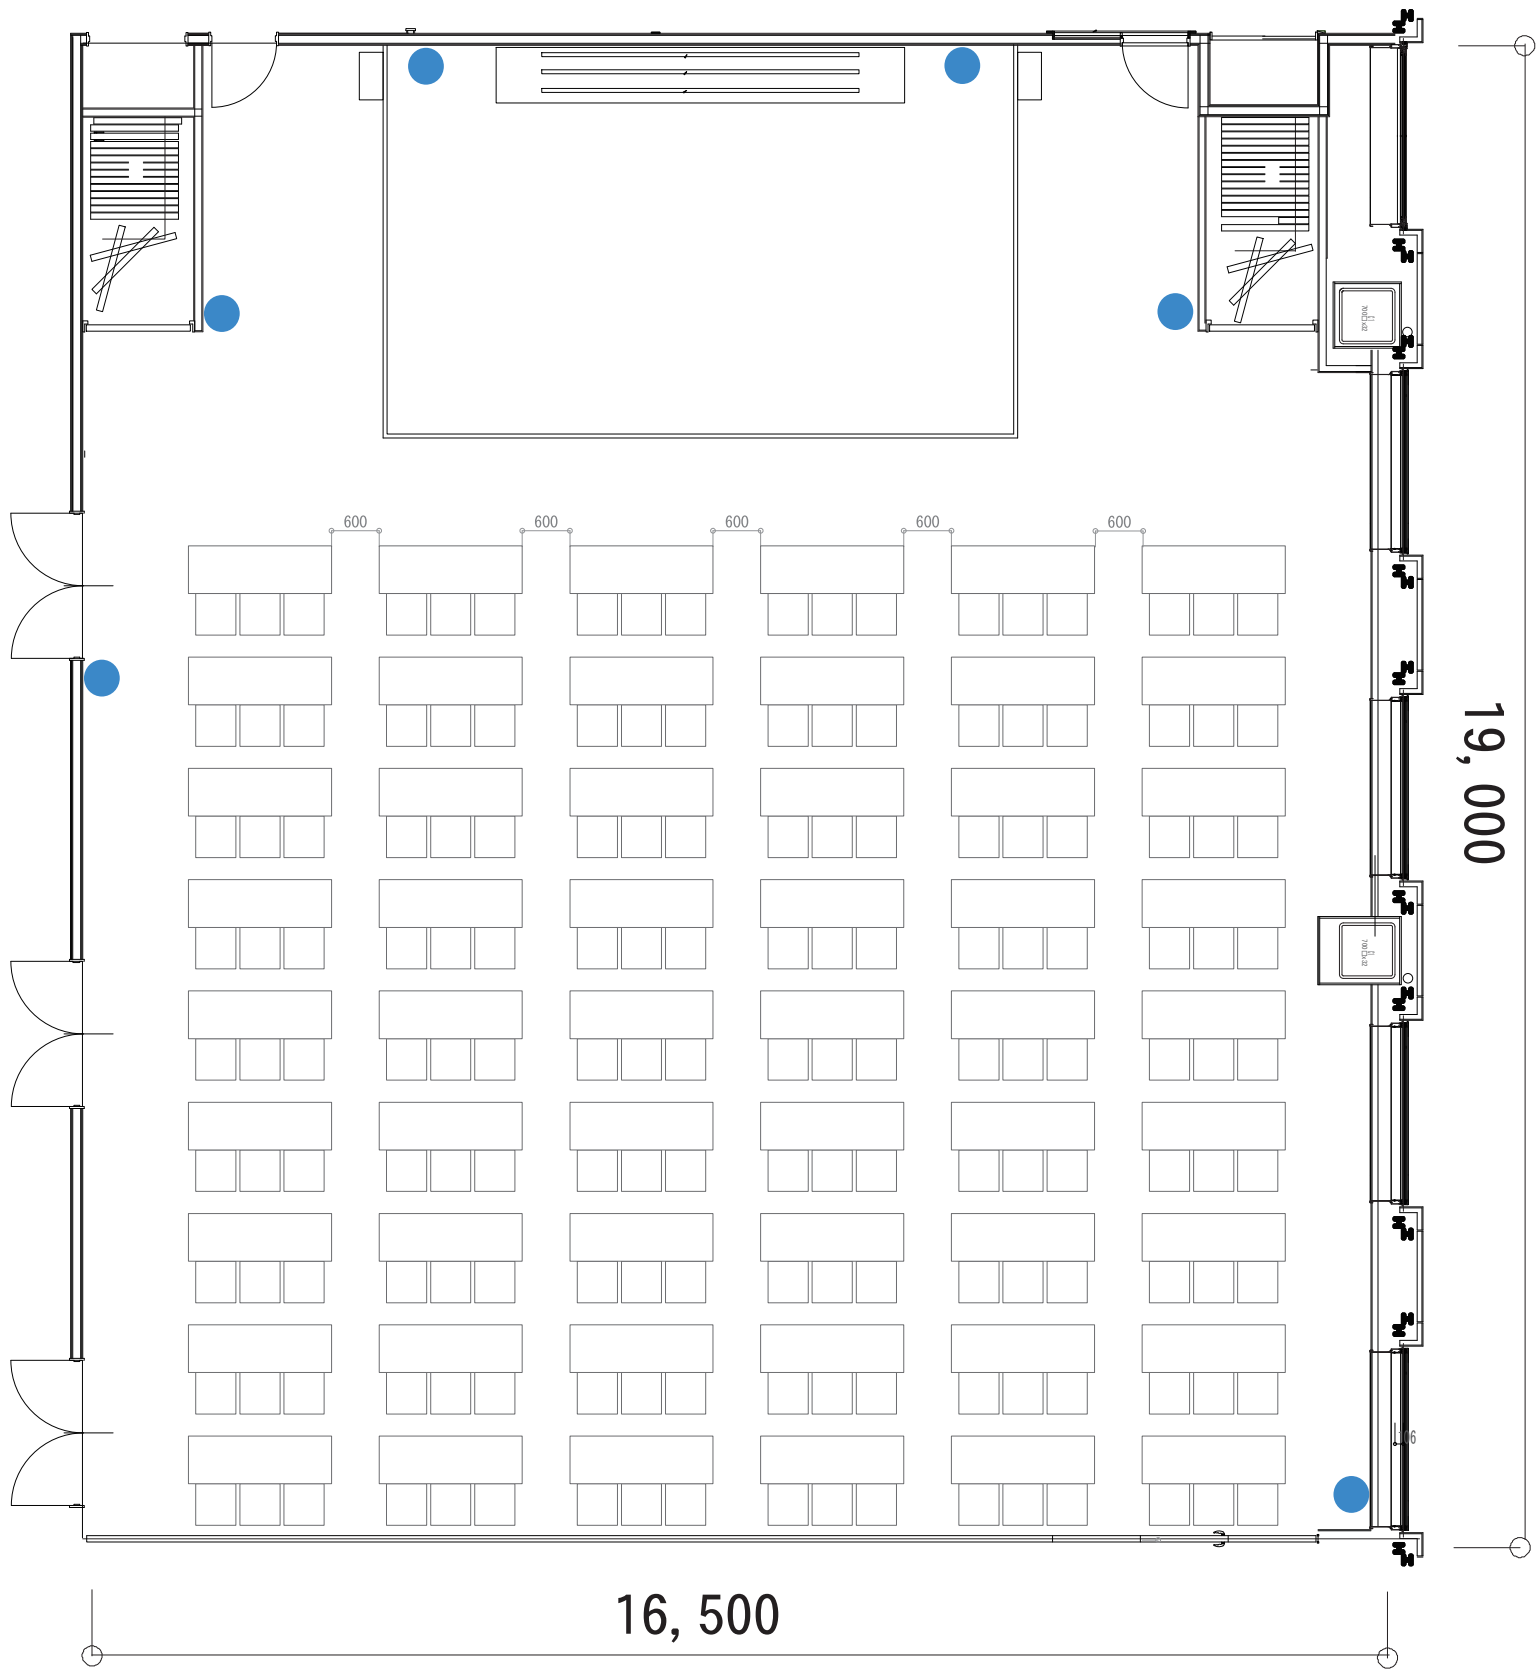

中ホールA (スクール形式)

サイズ： W1800×D600 W520×D500

コンセント： ●