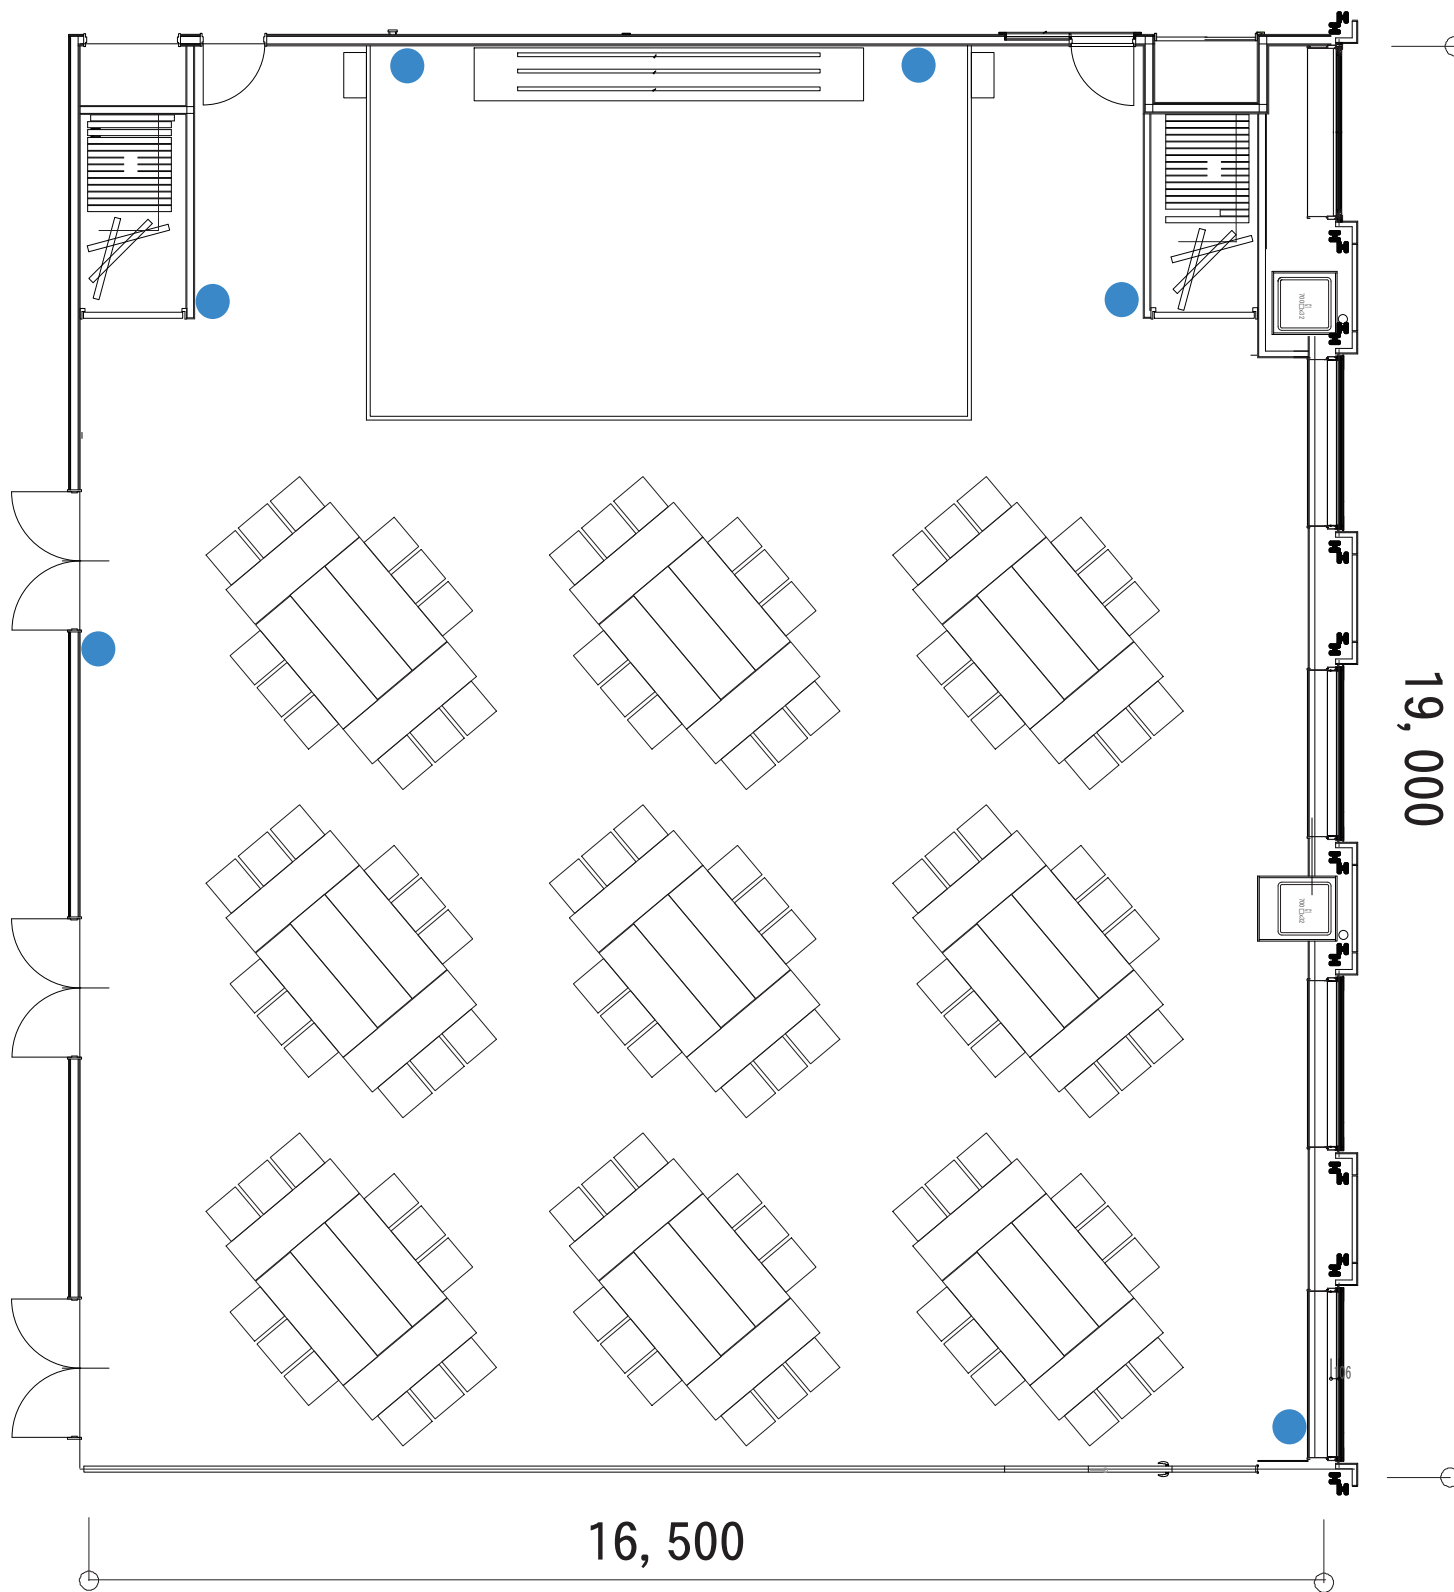

中ホールA (懇親会形式)

サイズ:  W1800×D600  W520×D500

コンセント: ●