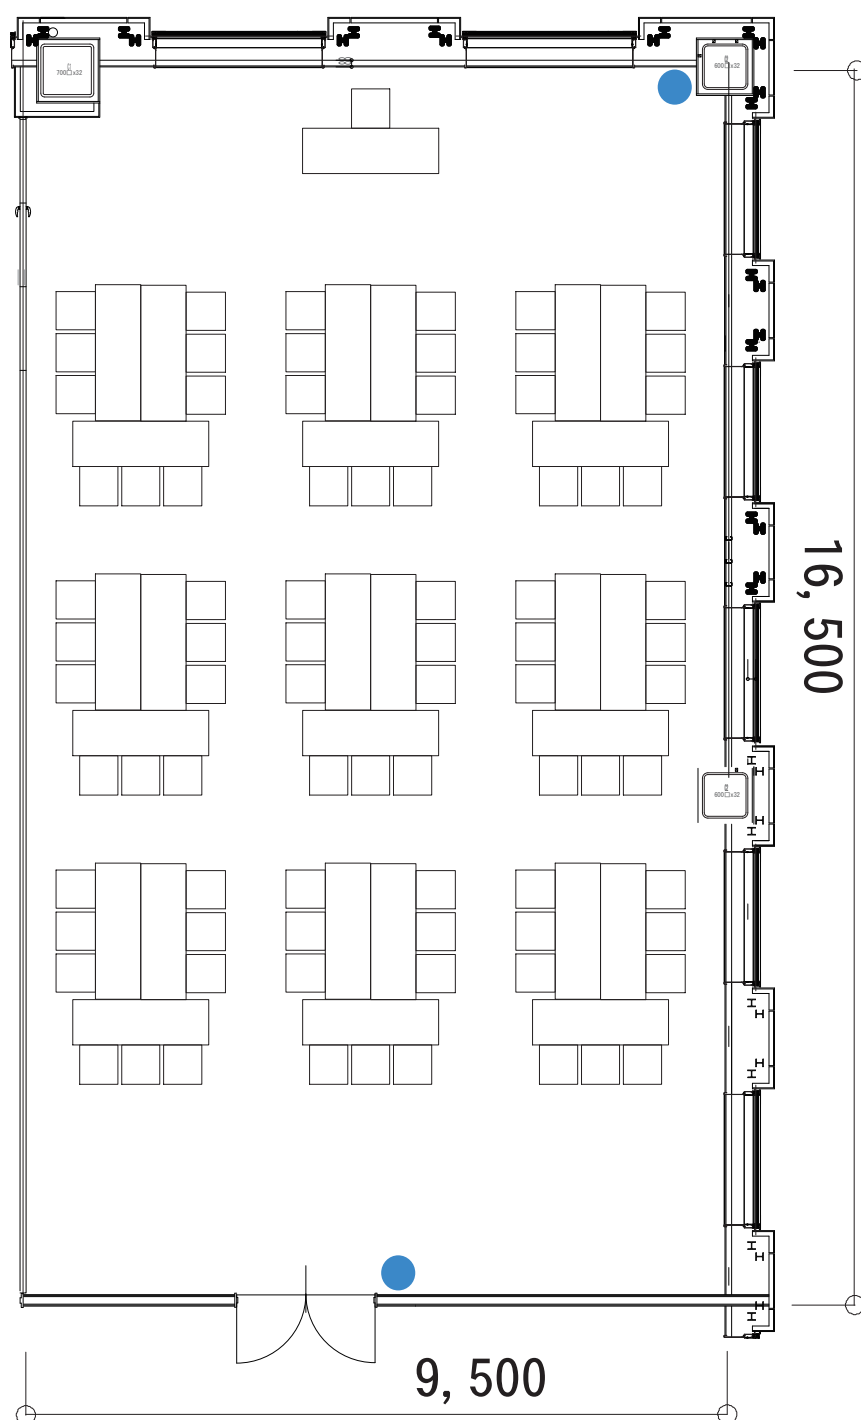

中ホール B (島形式②)

サイズ: W1800×D600 W520×D500

コンセント: ●