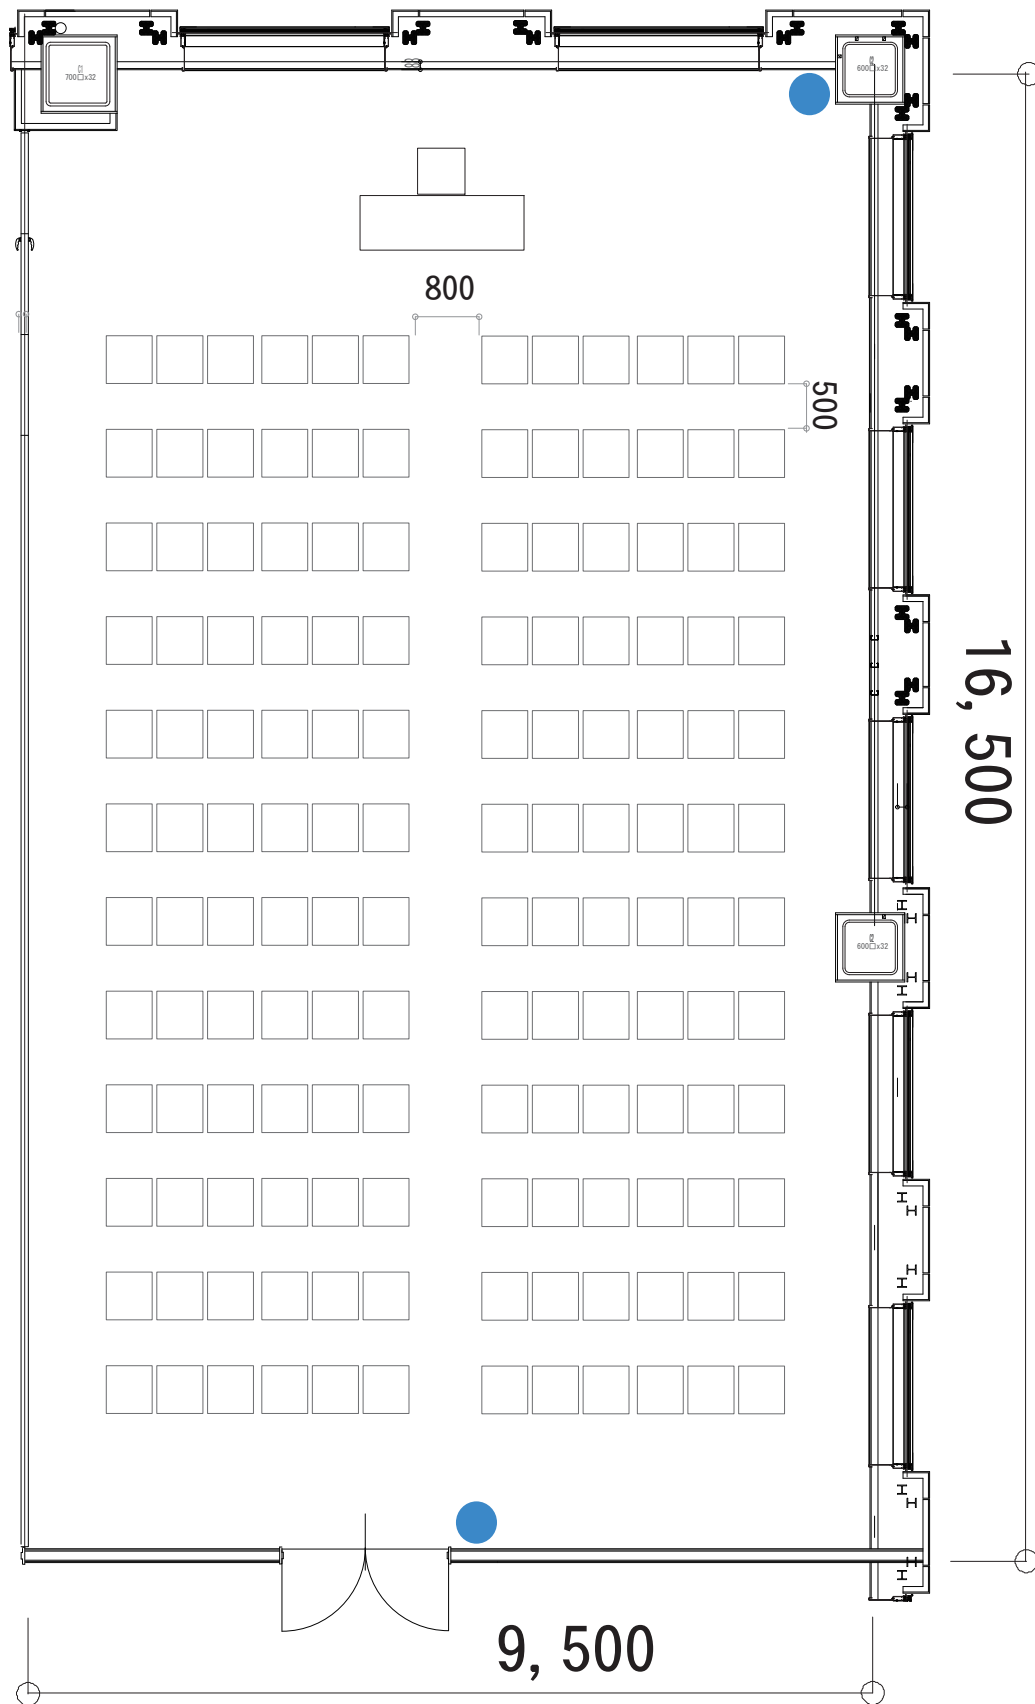

中ホールB (シアター形式)

サイズ:  W1800×D600  W520×D500

コンセント: 