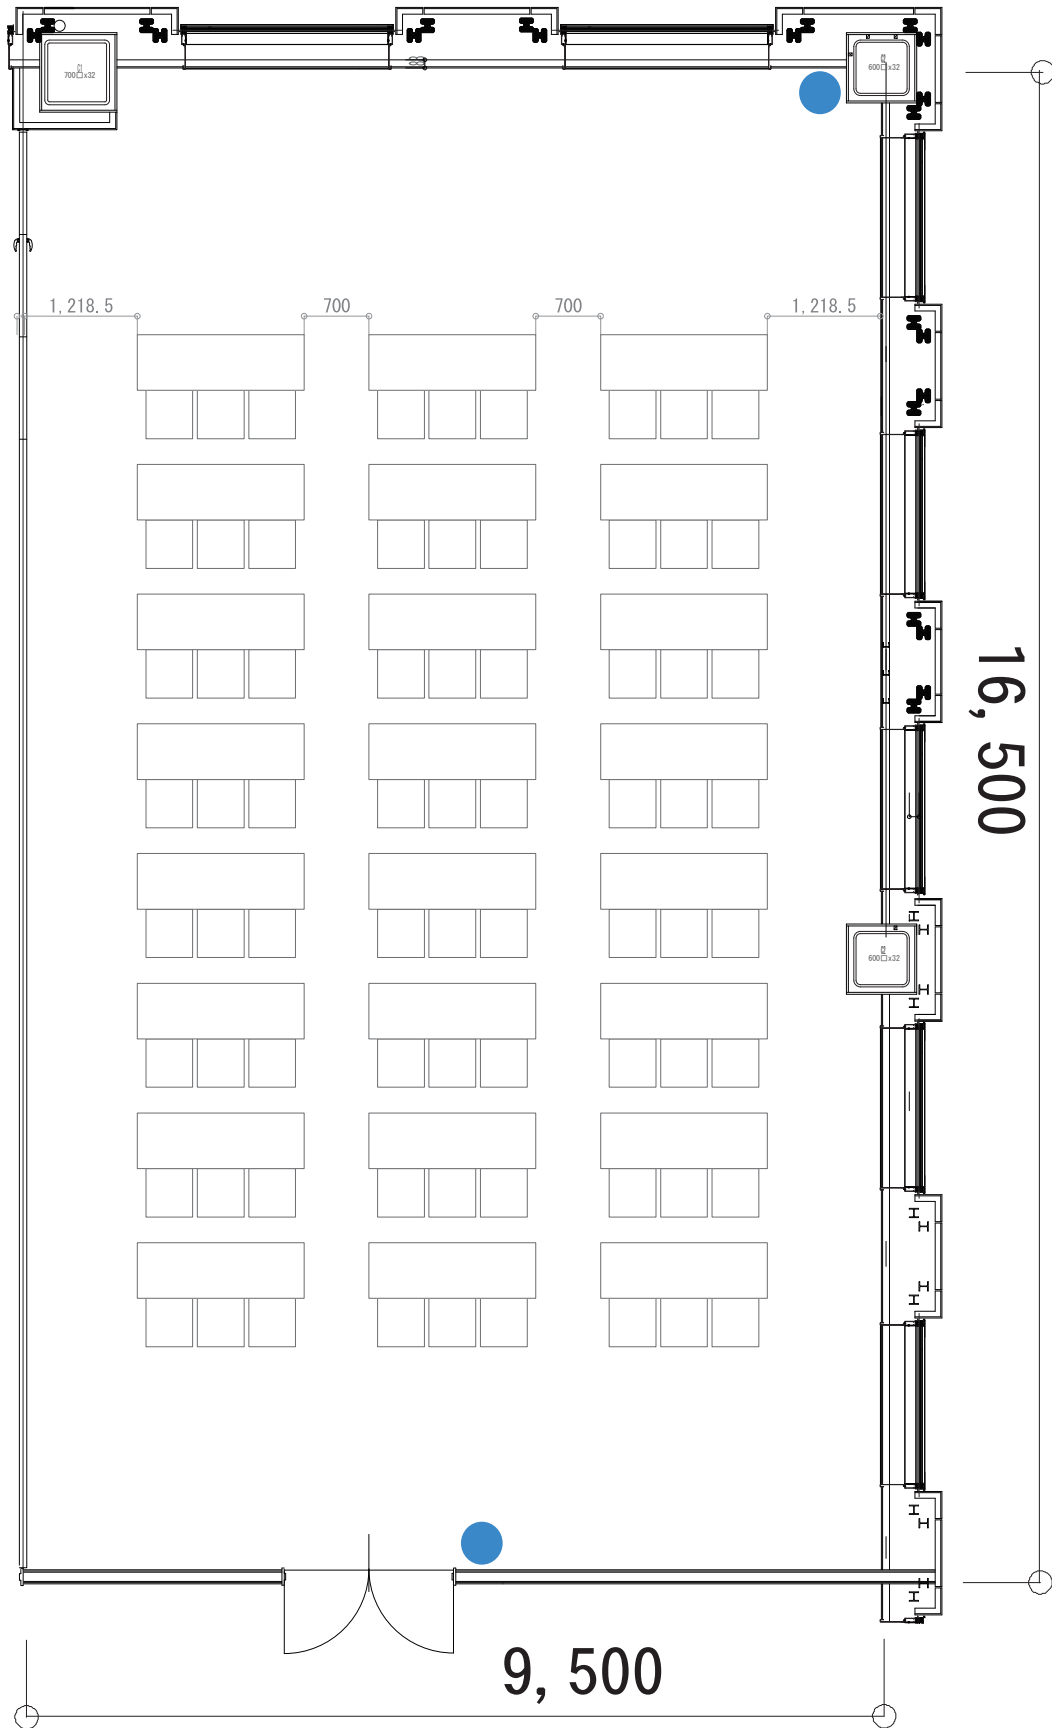

中ホールB (スクール形式)

サイズ: W1800×D600 W520×D500

コンセント: ●