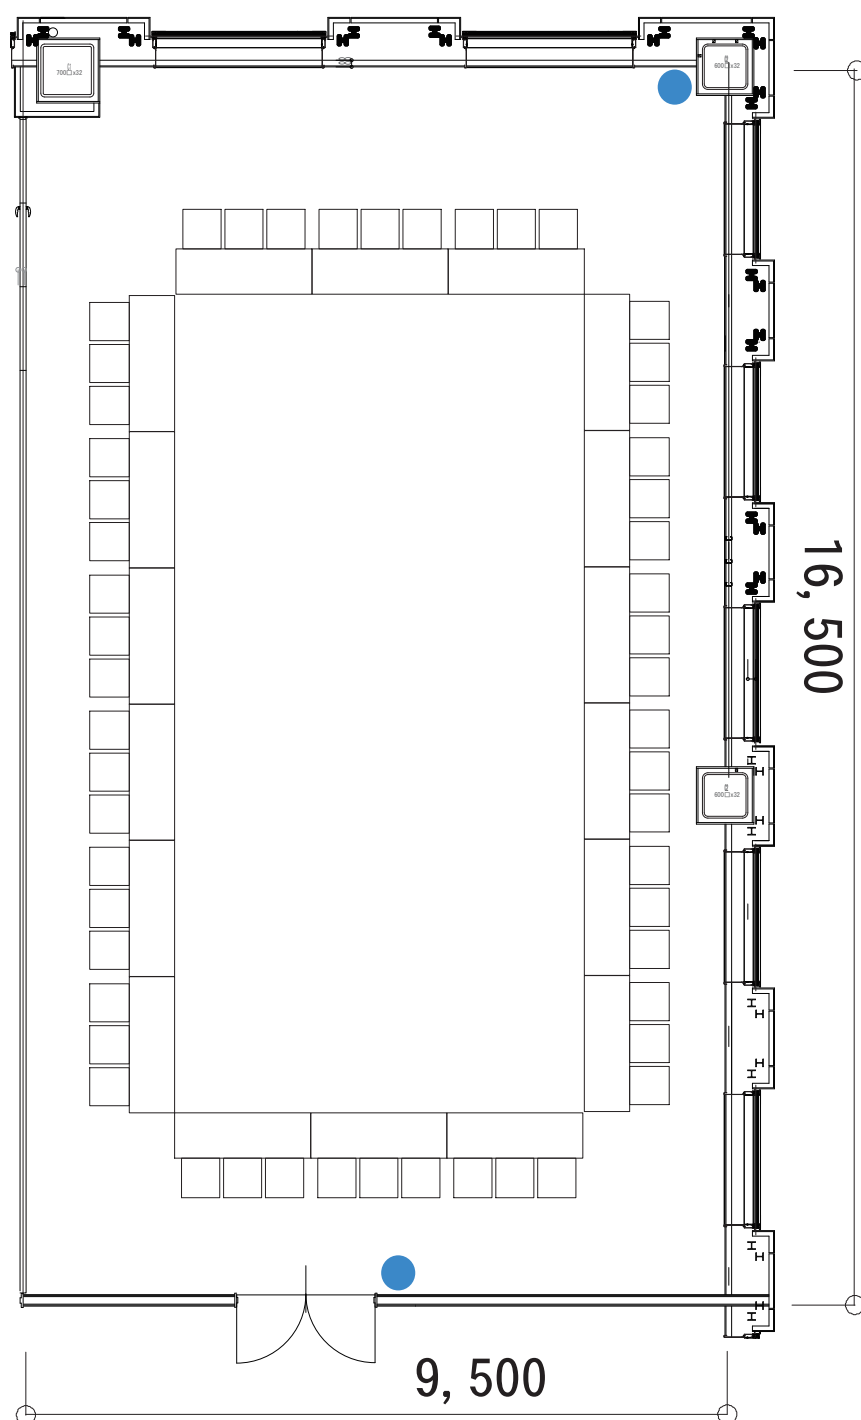

## 中ホールB（口の字形式）

サイズ：  W1800×D600  W520×D500

コンセント： ●