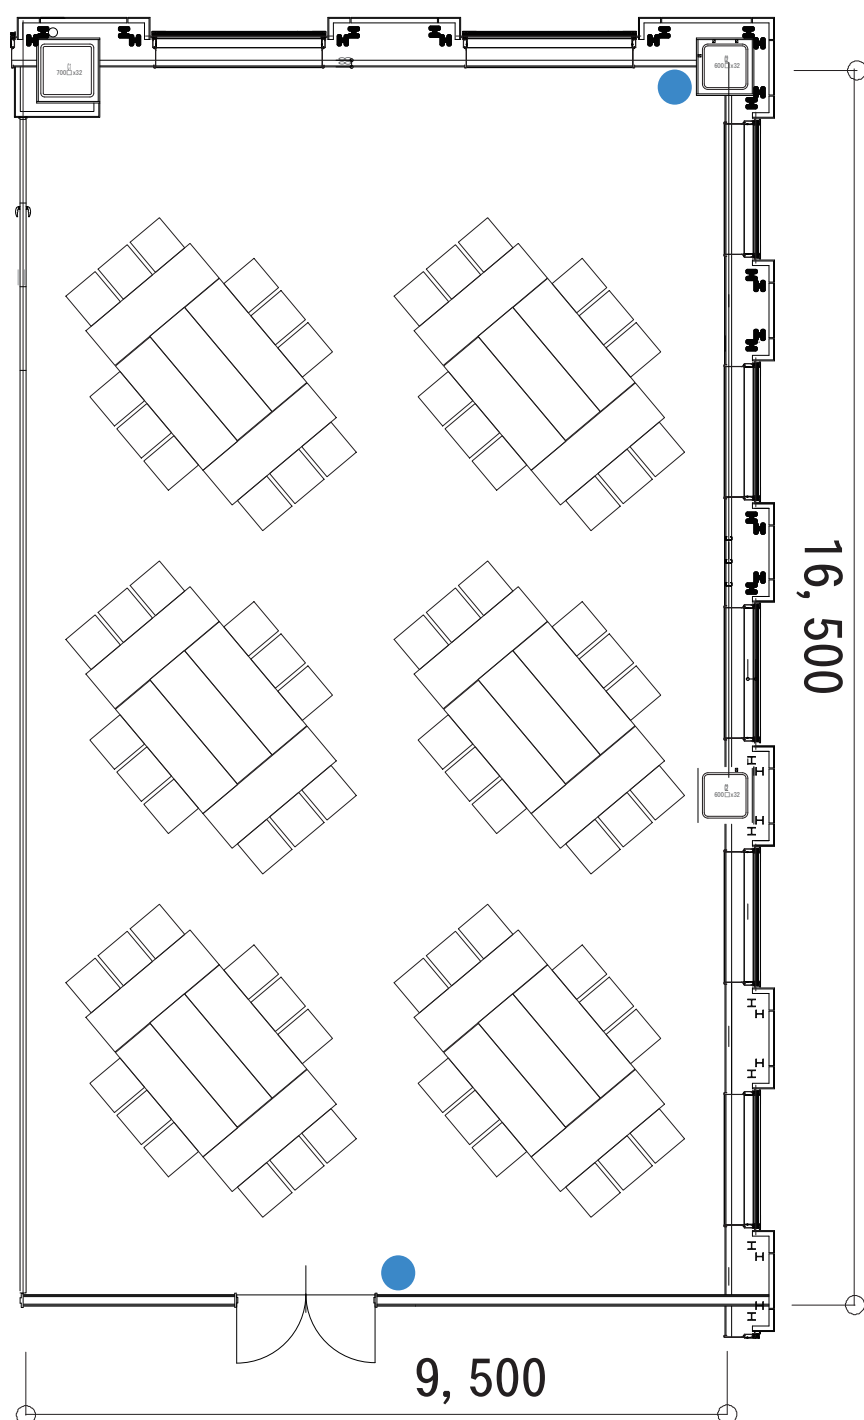

中ホール B (懇親会形式)

サイズ: W1800×D600 W520×D500

コンセント: ●