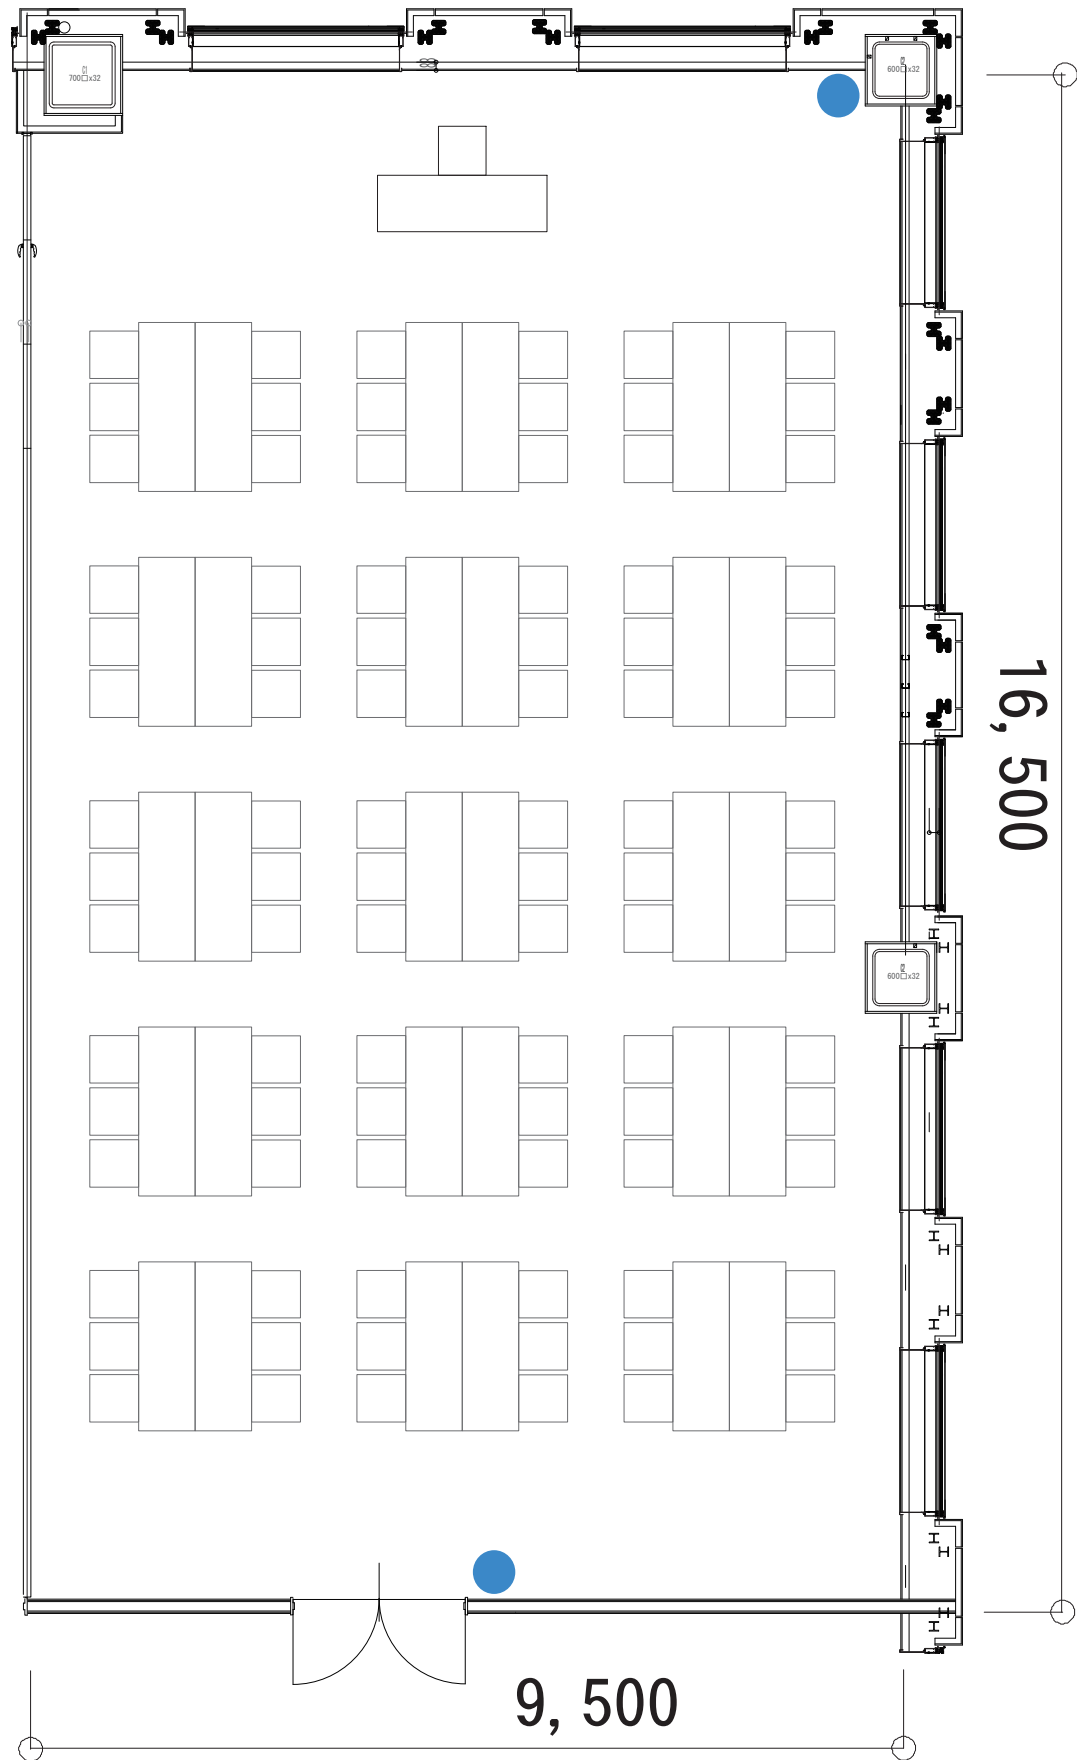

中ホールB (島形式)

サイズ : W1800×D600 W520×D500

コンセント : ●