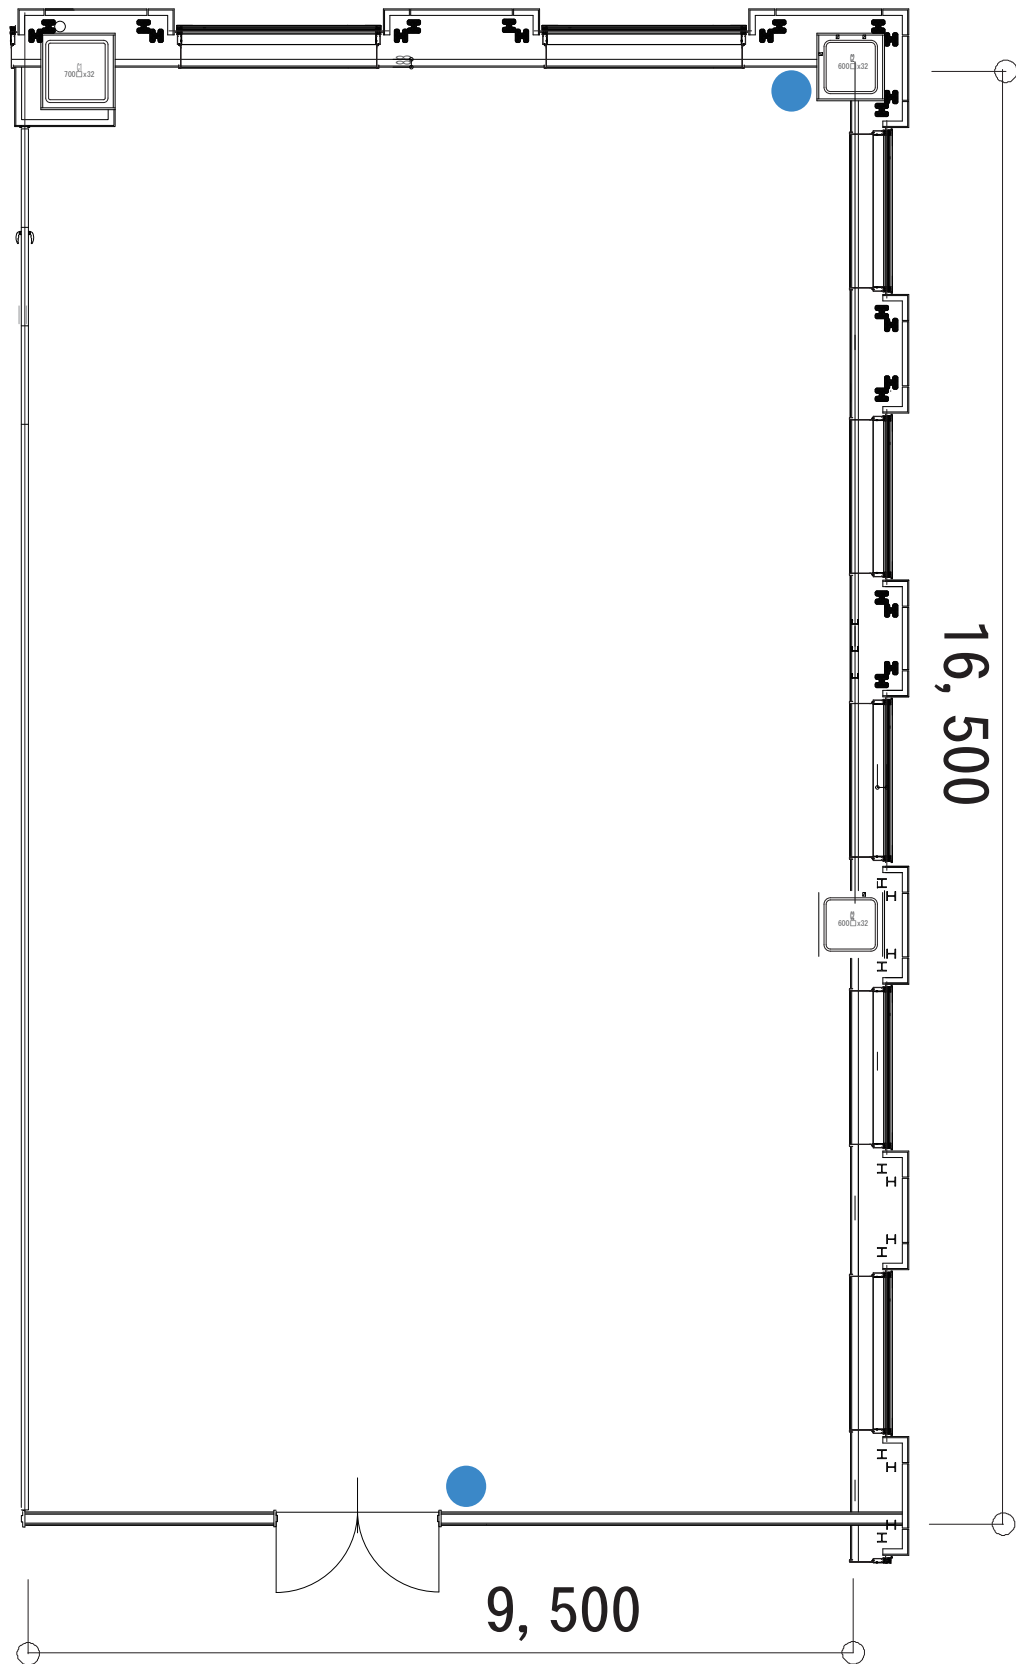

中ホールBレイアウト (年 月 日)

サイズ： W1800×D600 W520×D500

コンセント： ●