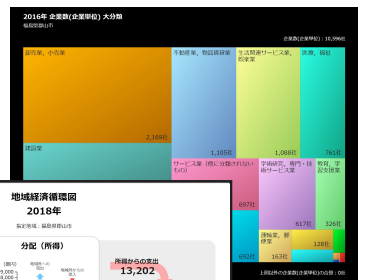

# ビッグデータを活用した 地域分析セミナー

受講料  
無料

日時 令和4年  
**12月15日(木)** 14:00~15:00

受講形態 **オンライン開催**  
※ZOOMを使用します

ビジネスを継続・発展していくためには、「地域の現状を知る」ことが重要です。本セミナーでは、地域経済分析システム「RESAS(リーサス)」を活用して、郡山市の地域分析について理解を図ります。

地域の特性を「見える化」し、共有することで地域企業の経営戦略策定の一助となれば幸いです。是非、ご聴講ください。

**講座内容**

**ビッグデータに基づく地域の現状**

- 地域の経済循環について
- 本市の産業構造について
- (終了後)質疑応答

※テーマは変更になる場合がございます。

**講師**

日本商工会議所 地域振興部  
主席調査役 **足立 正和** 氏

**RESAS(リーサス)とは**

経済産業省と内閣官房がインターネットに提供しているシステムです。  
産業構造や人口動態、人の流れなどの官民ビッグデータを集約し、可視化しています。