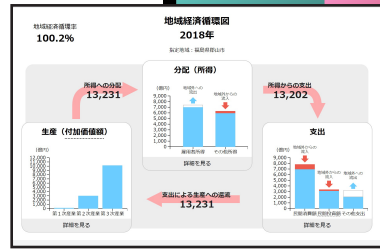

# ビッグデータを活用した 地域分析セミナー

受講料  
無料

日時 令和4年  
**12月15日(木)** 14:00~15:00

受講形態 **オンライン開催**  
※ZOOMを使用します

ビジネスを継続・発展していくためには、「地域の現状を知る」ことが重要です。本セミナーでは、地域経済分析システム「RESAS(リーサス)」を活用して、郡山市の地域分析について理解を図ります。

地域の特性を「見える化」し、共有することで地域企業の経営戦略策定の一助となれば幸いです。是非、ご聴講ください。

**講座内容**

**ビッグデータに基づく地域の現状**

- 地域の経済循環について
- 本市の産業構造について
- (終了後)質疑応答

※テーマは変更になる場合がございます。

**講師**

日本商工会議所 地域振興部  
主席調査役 **足立 正和** 氏

**RESAS(リーサス)とは**

経済産業省と内閣官房がインターネットに提供しているシステムです。  
産業構造や人口動態、人の流れなどの官民ビッグデータを集約し、可視化しています。