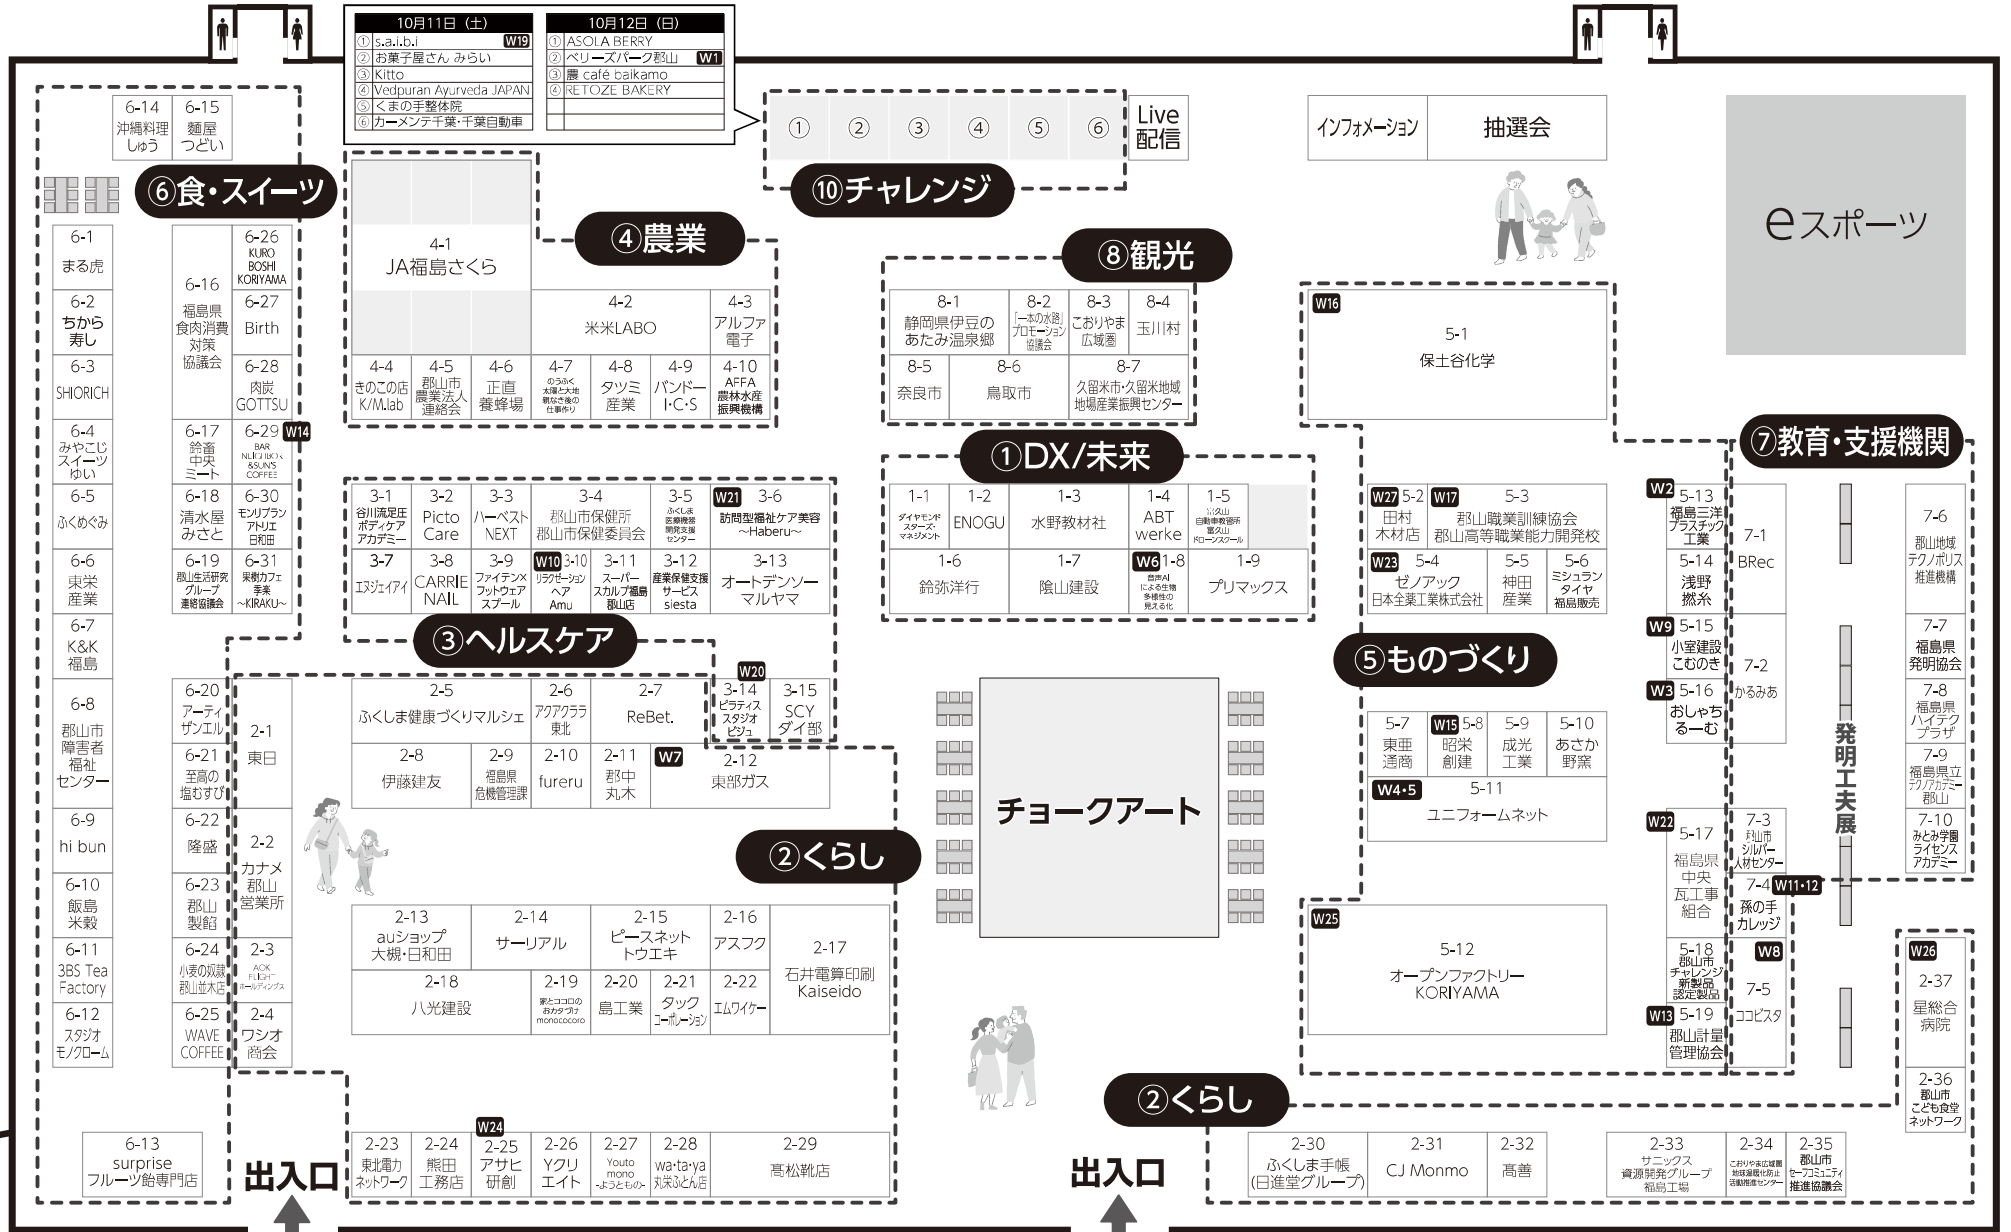

Wを
ご覧ください

こおりやま EXPO ワーク ショップ

※会場では記載のないワークショップも行なっている場合があります。

こおりやま 産業博 KORİYAMA EXPO 2025 会場マップ

こおりやま発酵まつり会場はこちら →