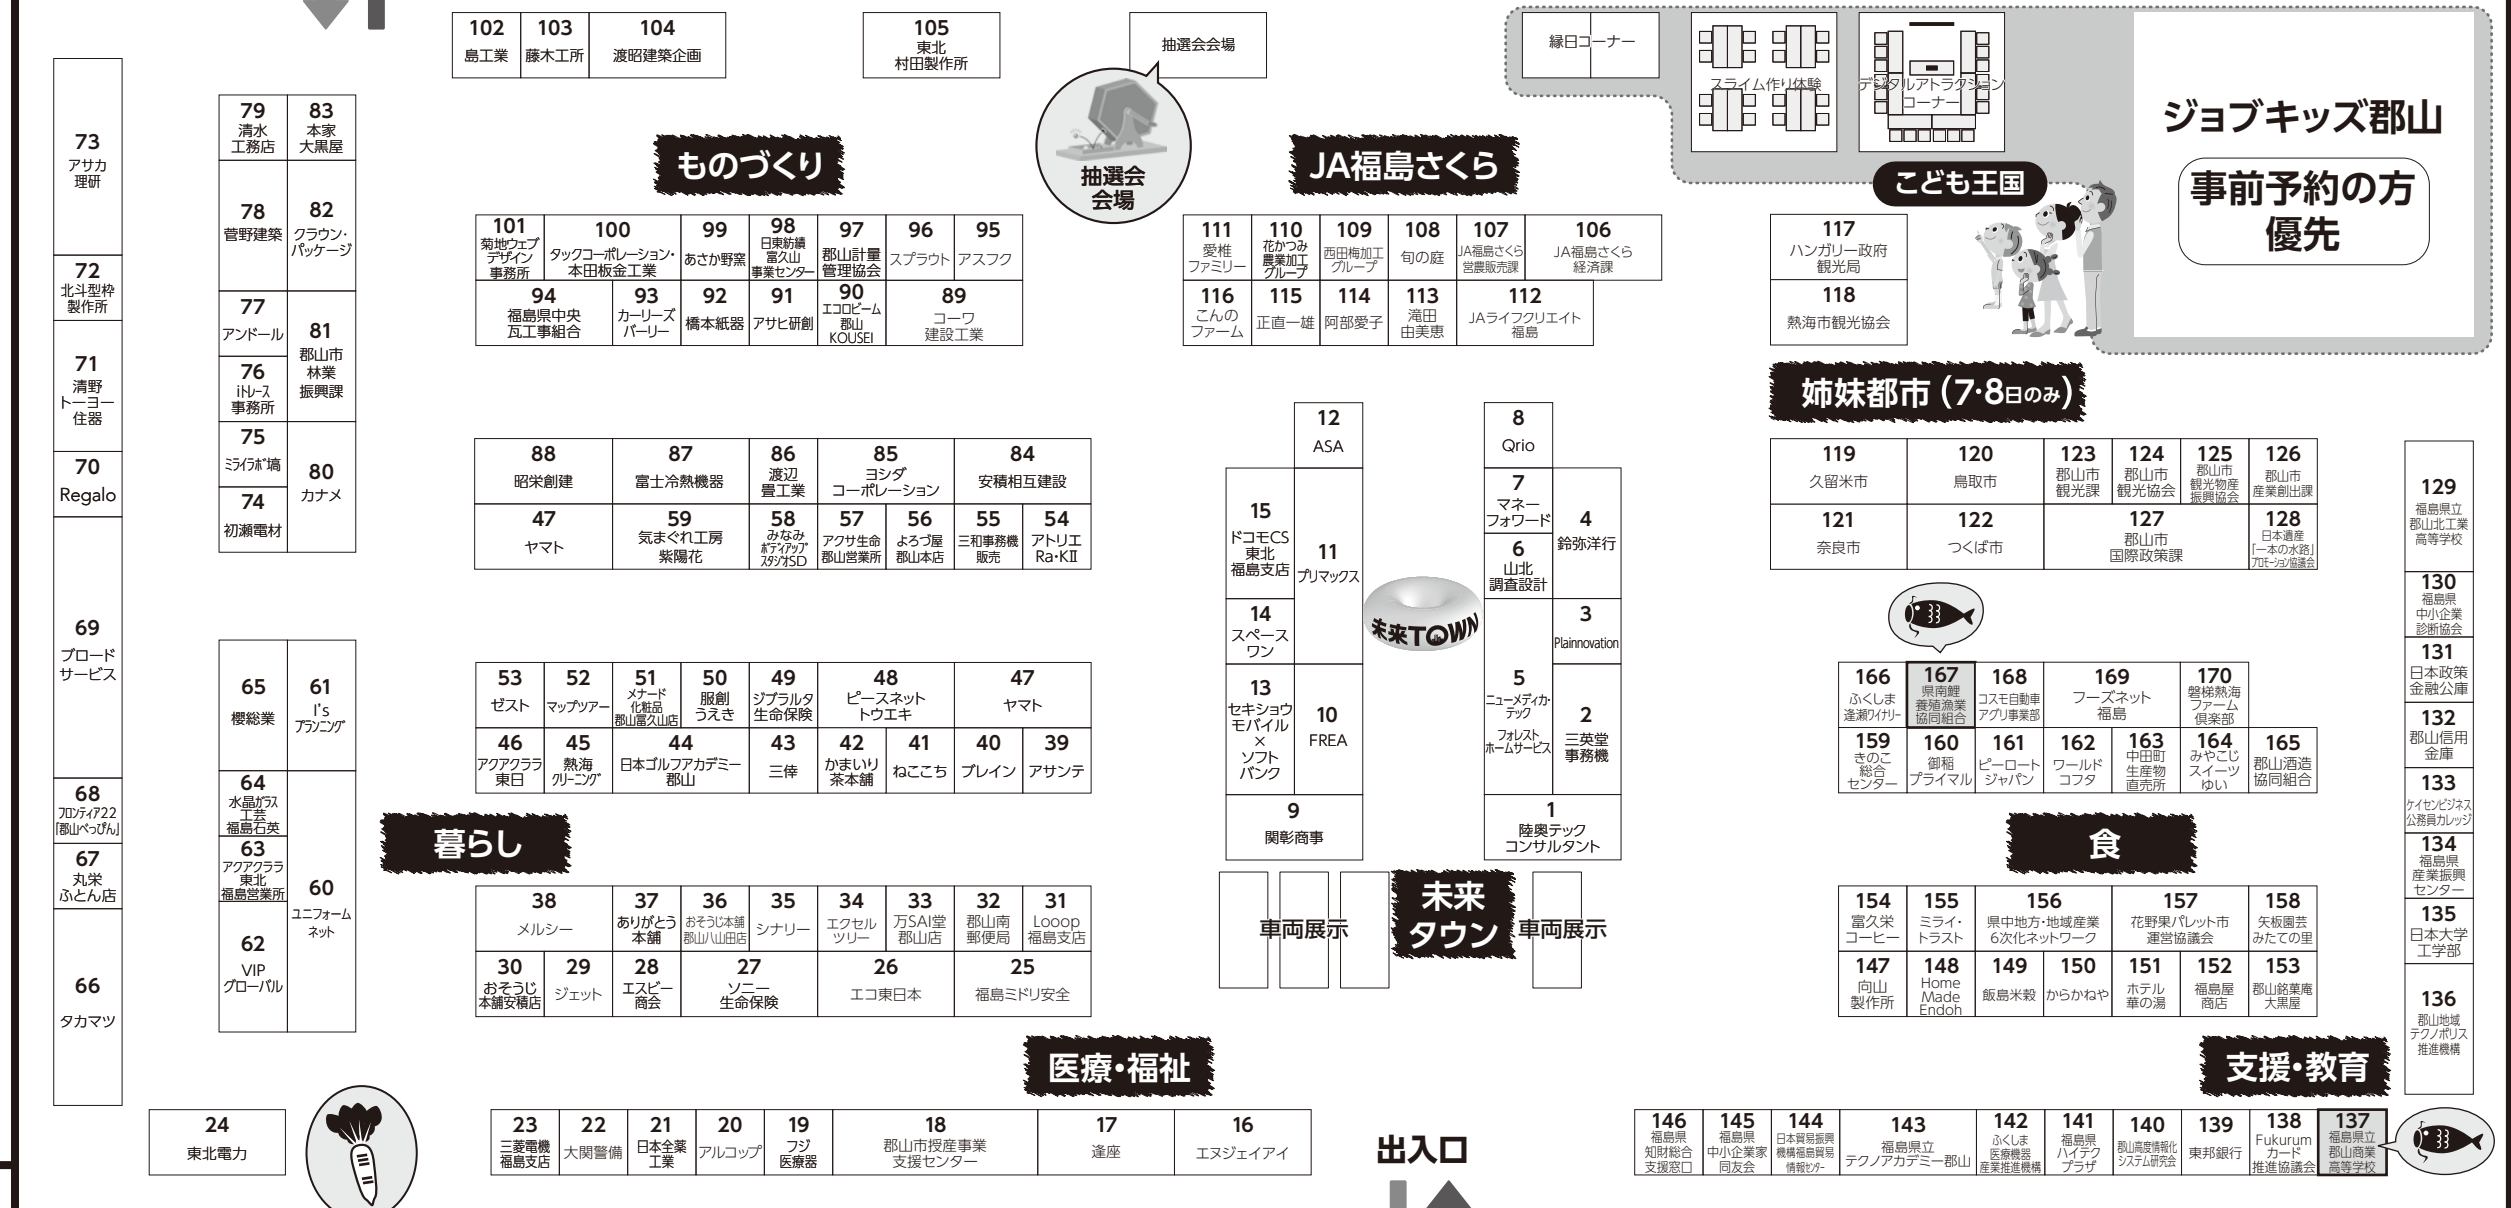

FCV燃料電池自動車  
同乗体験コーナー

ジョブキッズ郡山  
事前予約の方  
優先

子ども王国

姉妹都市 (7・8日のみ)

119 久留米市	120 鳥取市	123 郡山市 観光課	124 郡山市 観光協会	125 郡山市 観光物産 振興協会	126 郡山市 産業創出課
121 奈良市	122 つくば市	127 郡山市 国際政策課	128 日本産 [一本の水筒] [お風呂/洗濯機]	129 福島県立 郡山北工業 高等学校	130 福島県 中小企業 振興協会
131 日本政策 金融公庫	132 郡山信用 金庫	133 ケイセイビジネス 公衆無線LAN センター	134 福島県 産業振興 センター	135 日本大学 工学部	136 郡山地域 テクノポリス 推進機構

食

154 富久栄 コーヒー	155 ミライ トラスト	156 県中地方・地域産業 6次化ネットワーク	157 花野果/バレット市 運営協議会	158 矢板園芸 みたての里
147 向山 製作所	148 Home Made Endoh	149 飯島米穀	150 からかや	151 ホテル 華の湯
152 福島屋 商店	153 郡山産業 大黒屋	154 富久栄 コーヒー	155 ミライ トラスト	156 県中地方・地域産業 6次化ネットワーク

こおりやま  
産業博  
KORIYAMA EXPO 2017

会場マップ