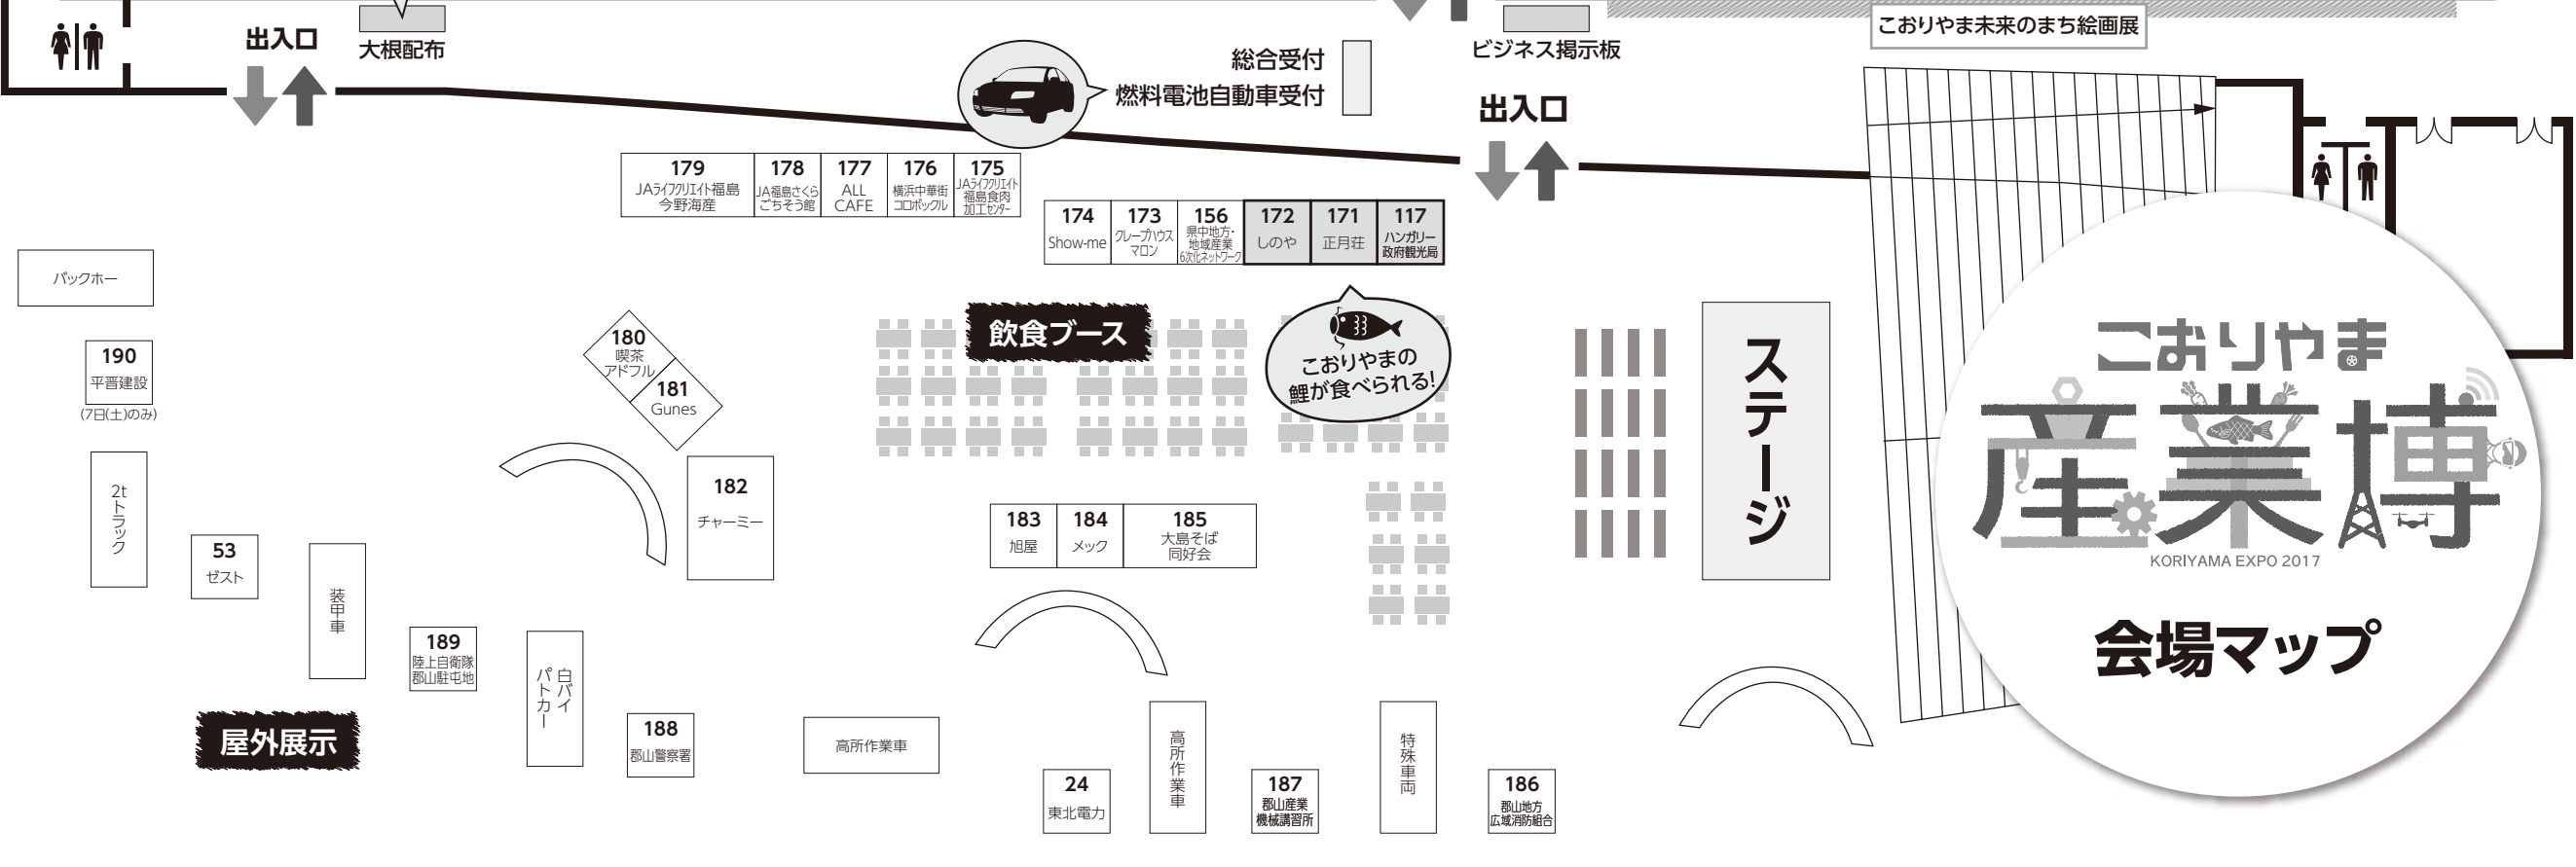

FCV燃料電池自動車  
同乗体験コーナー

ジョブキッズ郡山  
事前予約の方  
優先

子ども王国

姉妹都市 (7・8日のみ)

119 久留米市	120 鳥取市	123 郡山市 観光課	124 郡山市 観光協会	125 郡山市 観光物産 振興協会	126 郡山市 産業創出課
121 奈良市	122 つくば市	127 郡山市 国際政策課	128 日本産 [一本の水筒] [お風呂/洗濯機]	129 福島県立 郡山北工業 高等学校	130 福島県 中小企業 振興協会
131 日本政策 金融公庫	132 郡山信用 金庫	133 ケイセイビジネス 公衆無線LAN センター	134 福島県 産業振興 センター	135 日本大学 工学部	136 郡山地域 テクノポリス 推進機構

こおりやま  
産業博  
KORIYAMA EXPO 2017

会場マップ